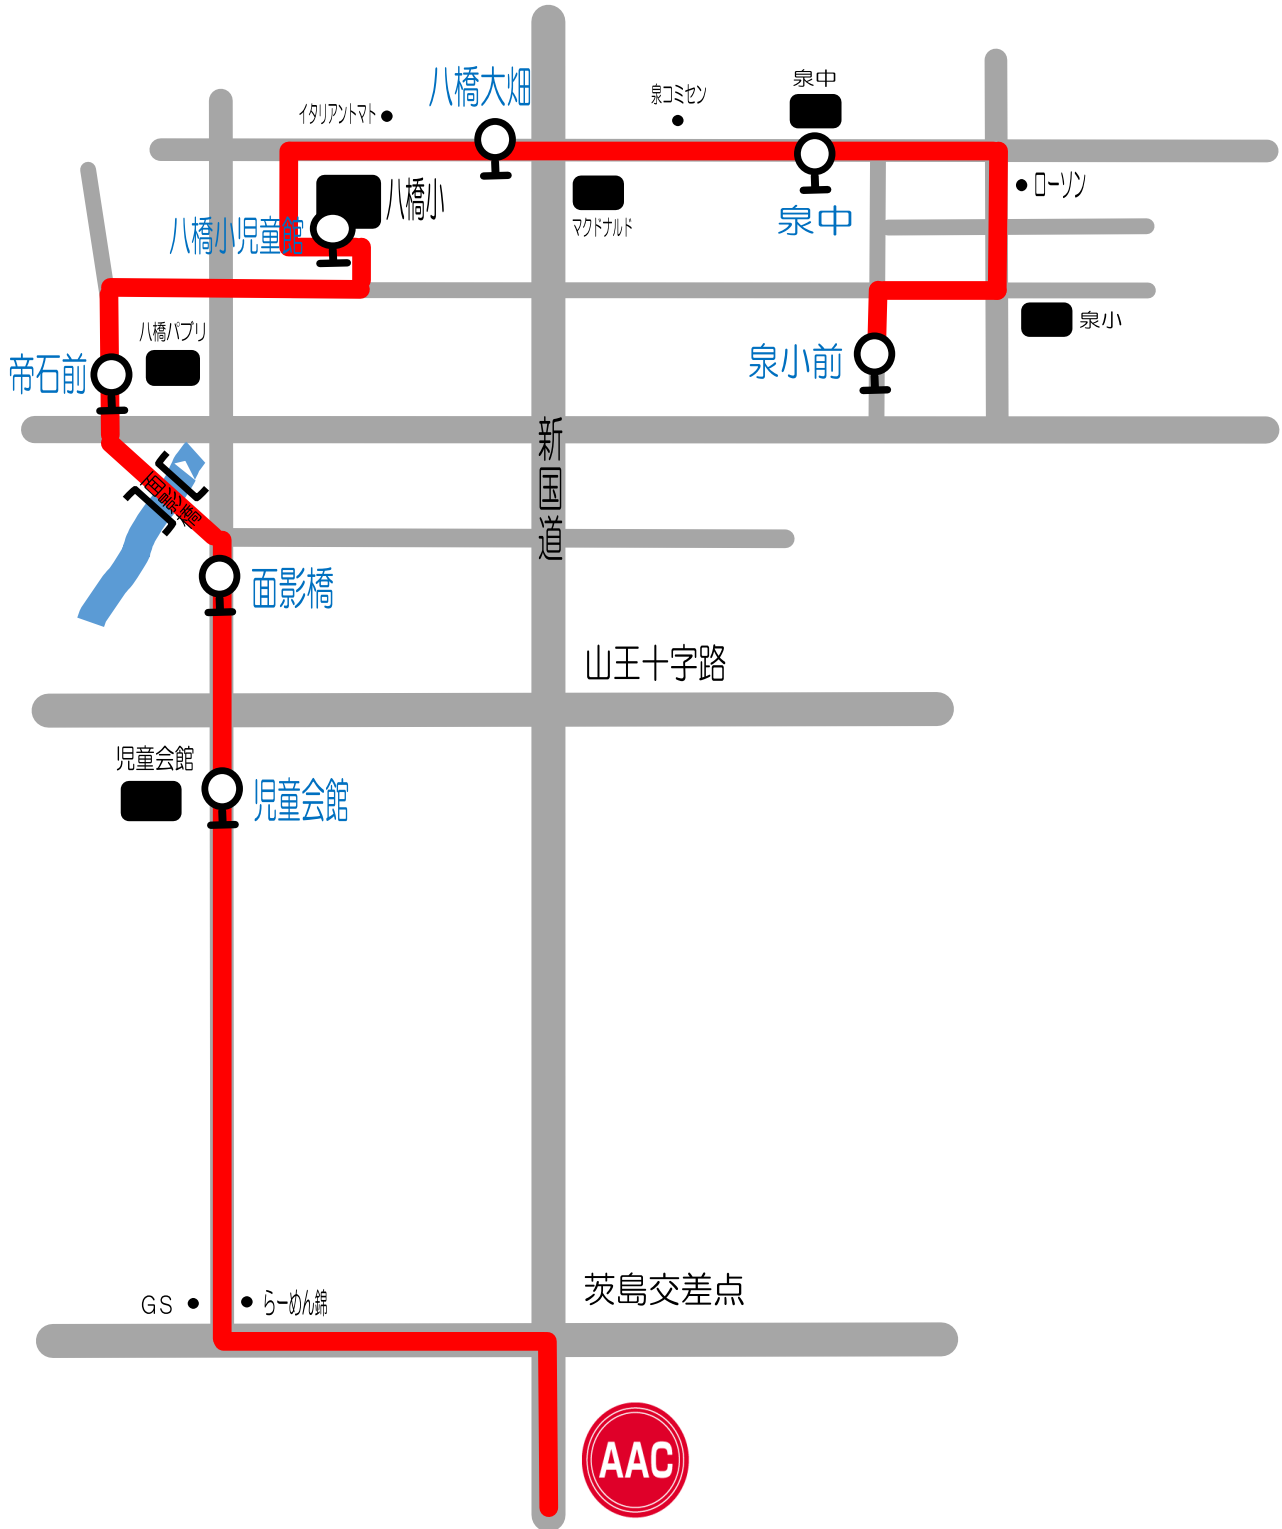

金曜日③ 八橋線

至土崎

スクール時間	泉小前	泉中	八橋大畑	八橋小児童館	帝石前	面影橋	児童会館	AAC	AAC発
16:10~17:10	15:30	15:32	15:35	15:36	15:40	15:42	15:45	15:55	17:20
17:30~18:30	16:45	16:47	16:50	16:51	16:55	16:57	17:00	17:15	18:40

祝日スクール時間	泉小前	泉中	八橋大畑	八橋小児童館	帝石前	面影橋	児童会館	AAC	AAC発
9:30~10:30	8:50	8:52	8:55	8:56	9:00	9:02	9:05	9:15	10:40
10:50~11:50	10:00	10:02	10:05	10:06	10:10	10:12	10:15	10:30	12:00