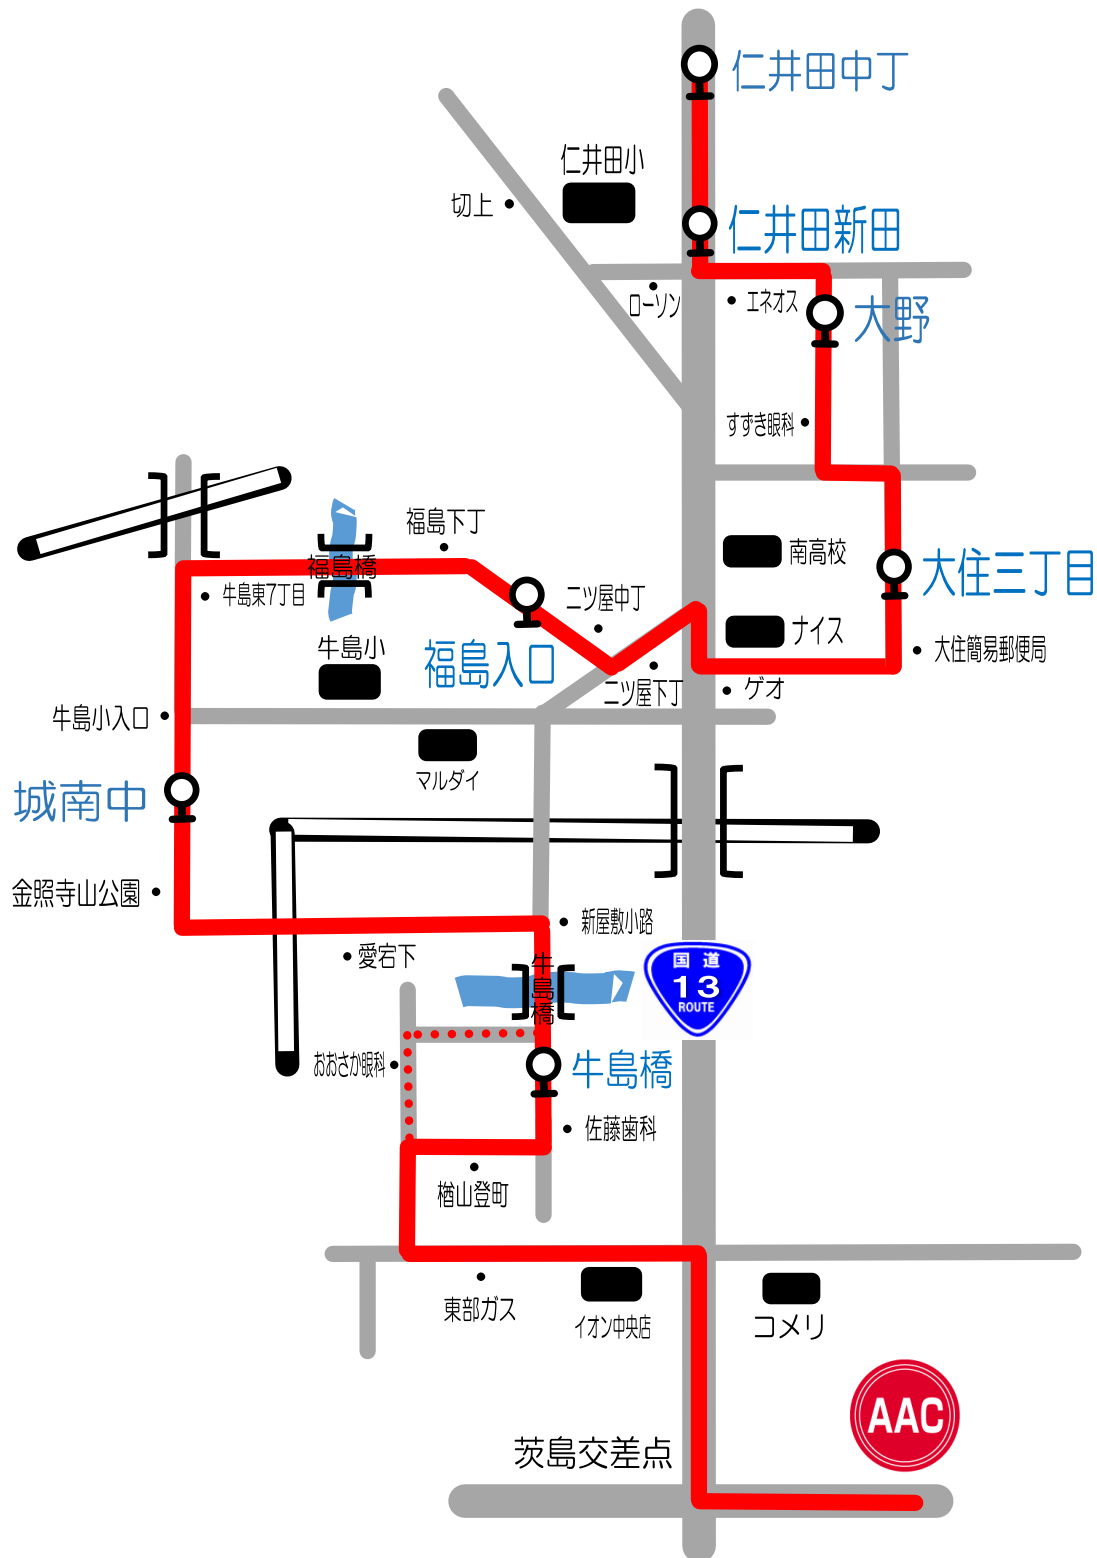

水曜日①

仁井田・大住・牛島・檜山線

至大曲

スクール時間	仁井田中丁	仁井田新田	大野	大住三丁目	福島入口	城南中	牛島橋	AAC	AAC発
16:10~17:10	15:26	15:27	15:28	15:32	15:40	15:42	15:45	15:55	17:20
17:30~18:30	16:46	16:47	16:48	16:52	17:00	17:02	17:05	17:15	18:40

祝日スクール時間	仁井田中丁	仁井田新田	大野	大住三丁目	福島入口	城南中	牛島橋	AAC	AAC発
9:30~10:30	8:46	8:47	8:48	8:52	9:00	9:02	9:05	9:15	10:40
10:50~11:50	10:01	10:02	10:03	10:07	10:15	10:17	10:20	10:30	12:00