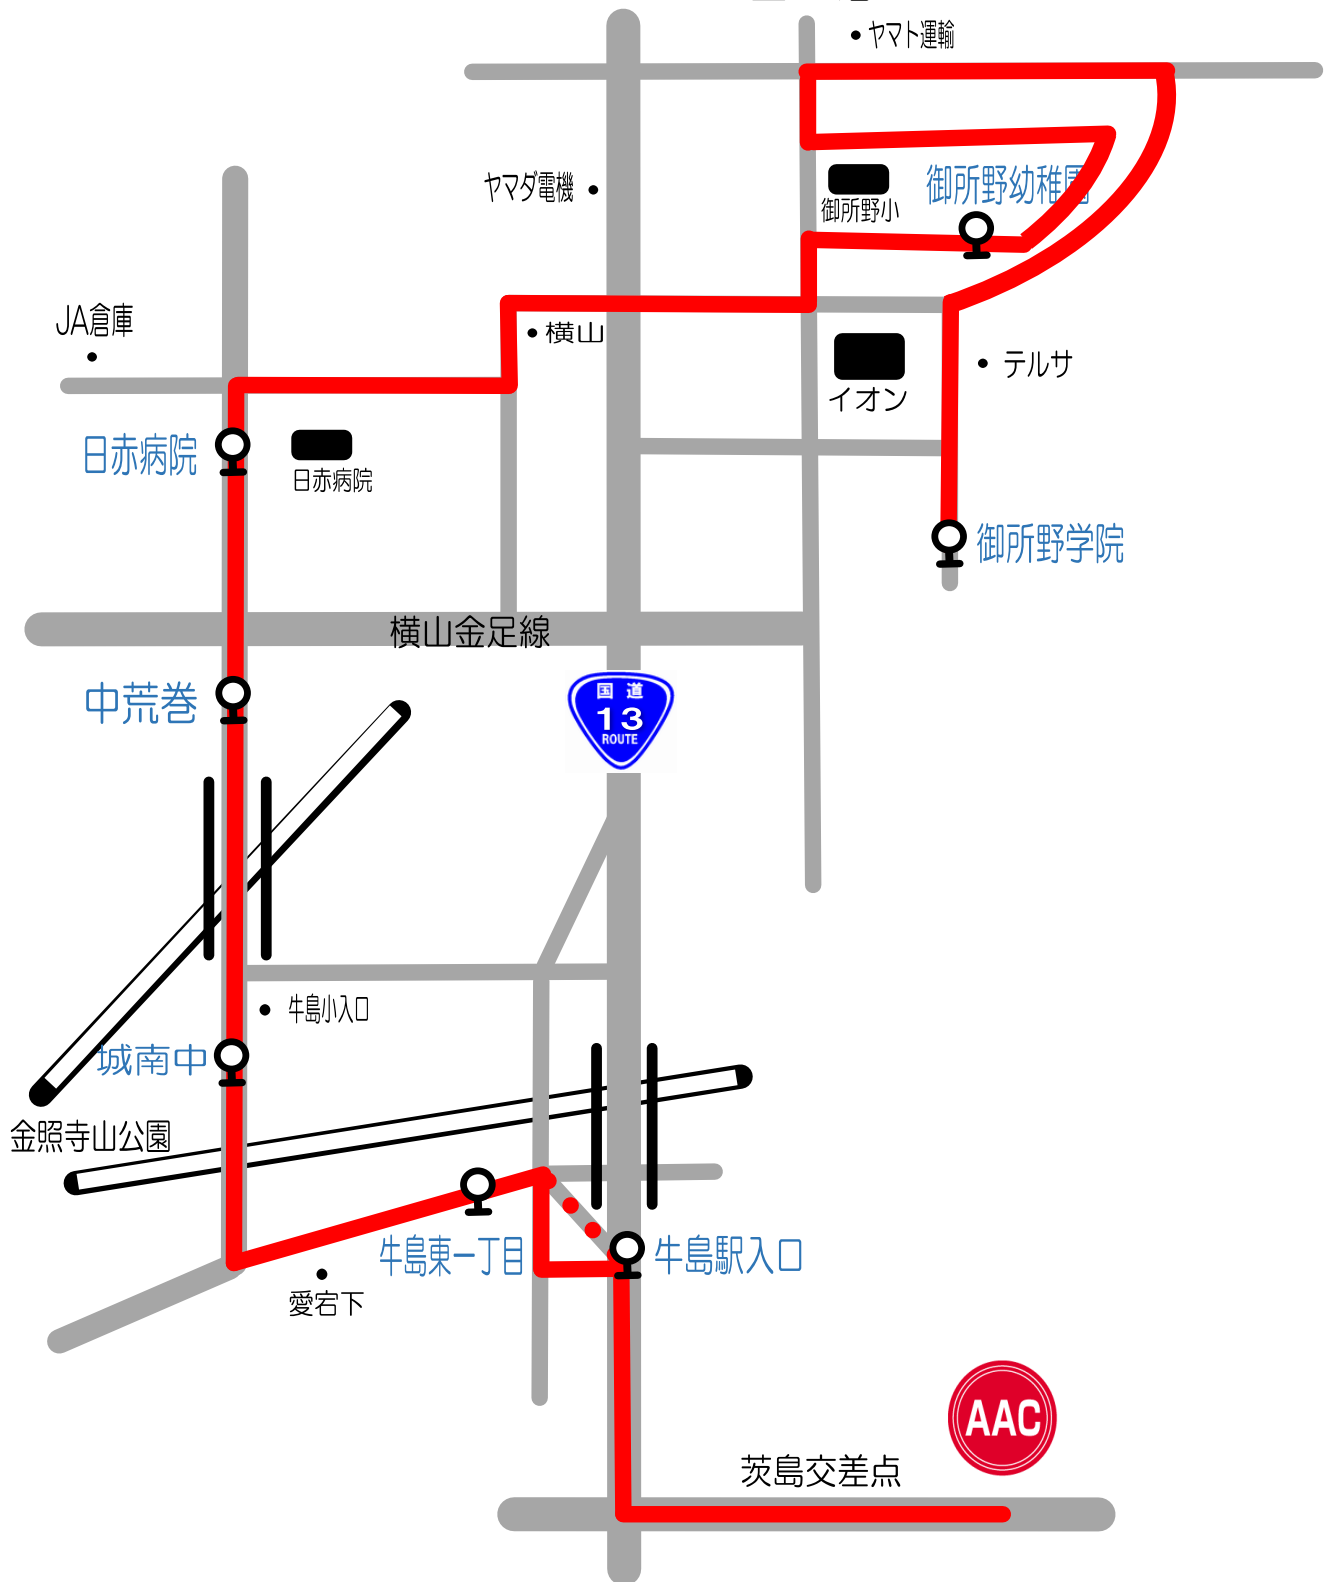

木曜日①

御所野・上北手・牛島線 至 空港

スクール時間	御所野学院	御所野幼稚園	日赤病院	中荒巻	城南中	牛島東一丁目	牛島駅入口	AAC	AAC発
16:10~17:10	15:18	15:20	15:28	15:32	15:34	15:38	15:40	15:55	17:20
17:30~18:30	16:38	16:40	16:48	16:52	16:54	16:58	17:00	17:15	18:40

祝日スクール時間	御所野学院	御所野幼稚園	日赤病院	中荒巻	城南中	牛島東一丁目	牛島駅入口	AAC	AAC発
9:30~10:30	8:38	8:40	8:48	8:52	8:54	8:58	9:00	9:15	10:40
10:50~11:50	9:53	9:55	10:03	10:07	10:09	10:13	10:15	10:30	12:00