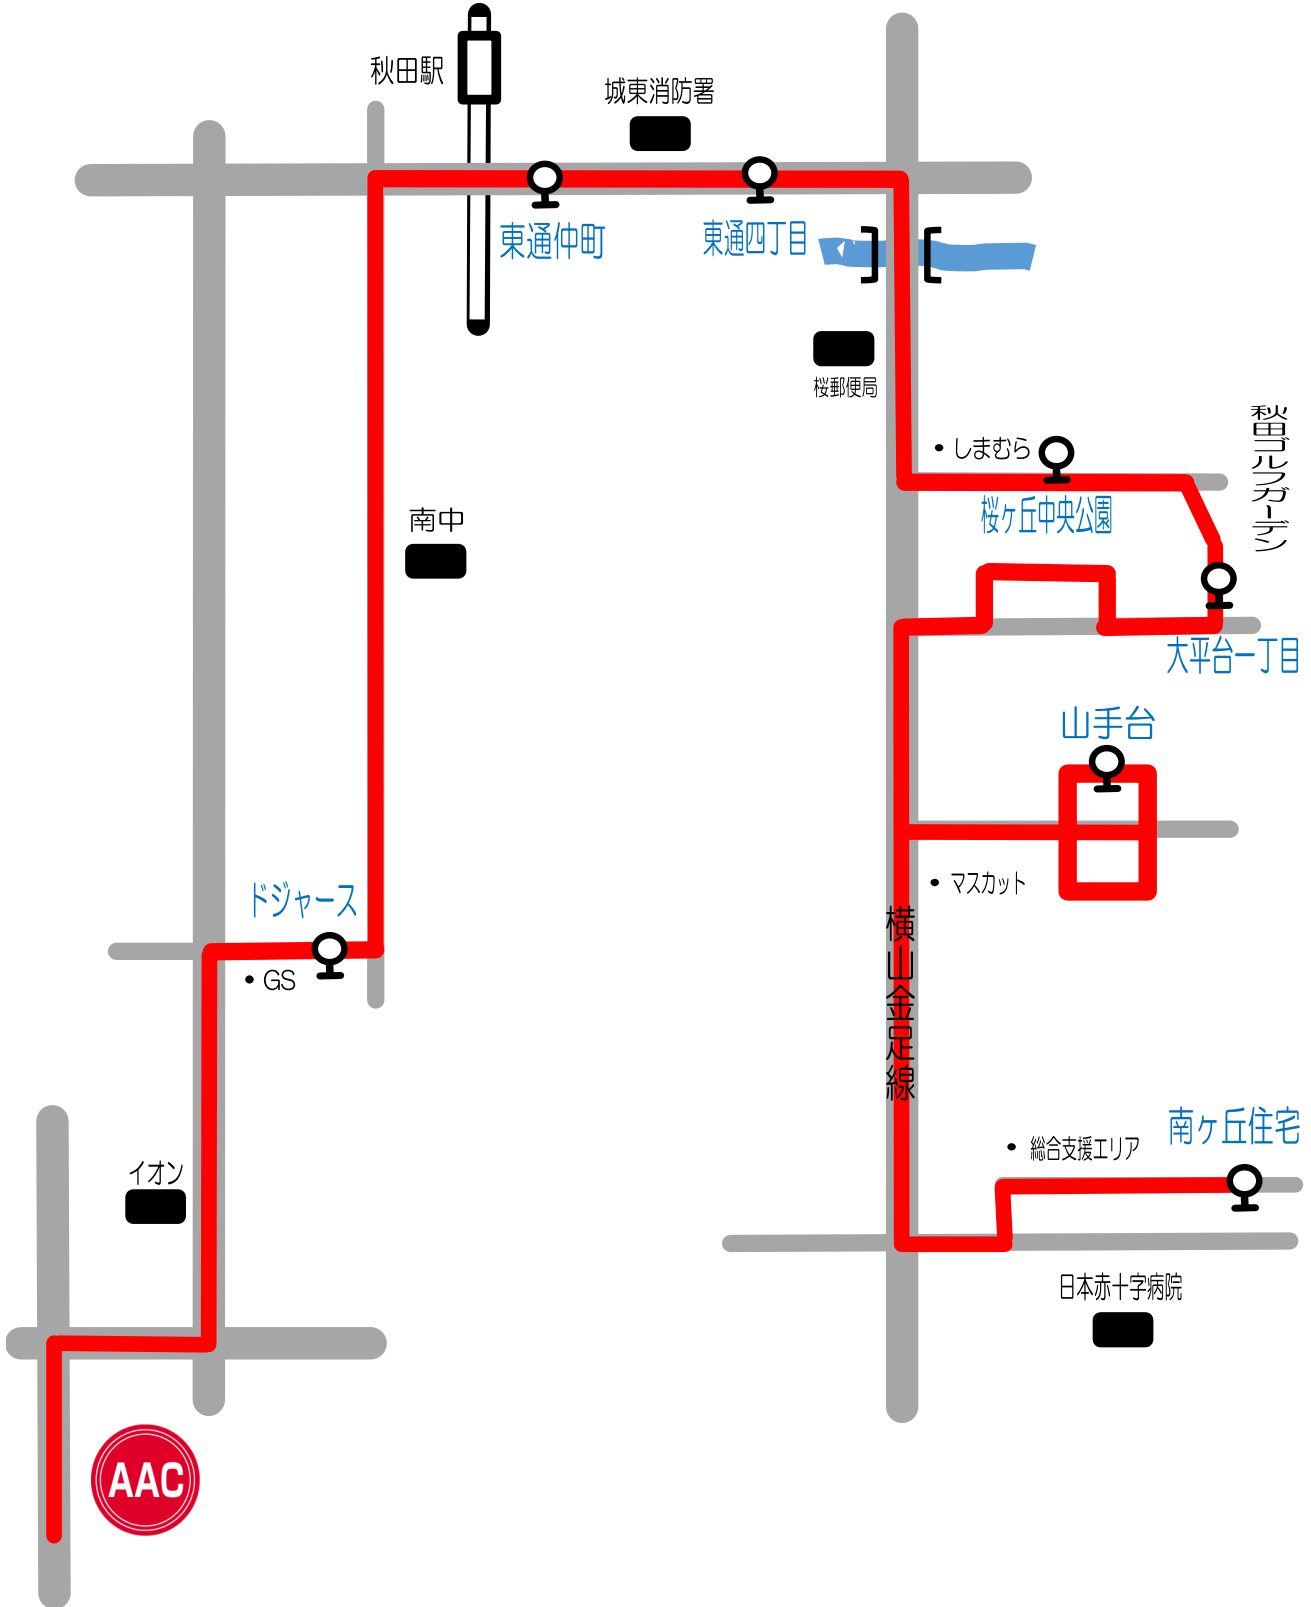

# 火曜日④

## 南ヶ丘・山手台・築山線

スクール時間	南ヶ丘住宅	山手台	大平台一丁目	桜ヶ丘中央公園	東通四丁目	東通仲町	ドジャース	AAC	AAC発
16:10~17:10	15:20	15:26	15:32	15:34	15:38	15:40	15:45	15:55	17:20
17:30~18:30	16:35	16:41	16:47	16:49	16:53	16:55	17:00	17:10	18:40

祝日スクール時間	南ヶ丘住宅	山手台	大平台一丁目	桜ヶ丘中央公園	東通四丁目	東通仲町	ドジャース	AAC	AAC発
9:30~10:30	8:40	8:46	8:52	8:54	8:58	9:00	9:05	9:15	10:40
10:50~11:50	9:55	10:01	10:07	10:09	10:13	10:15	10:20	10:30	12:00