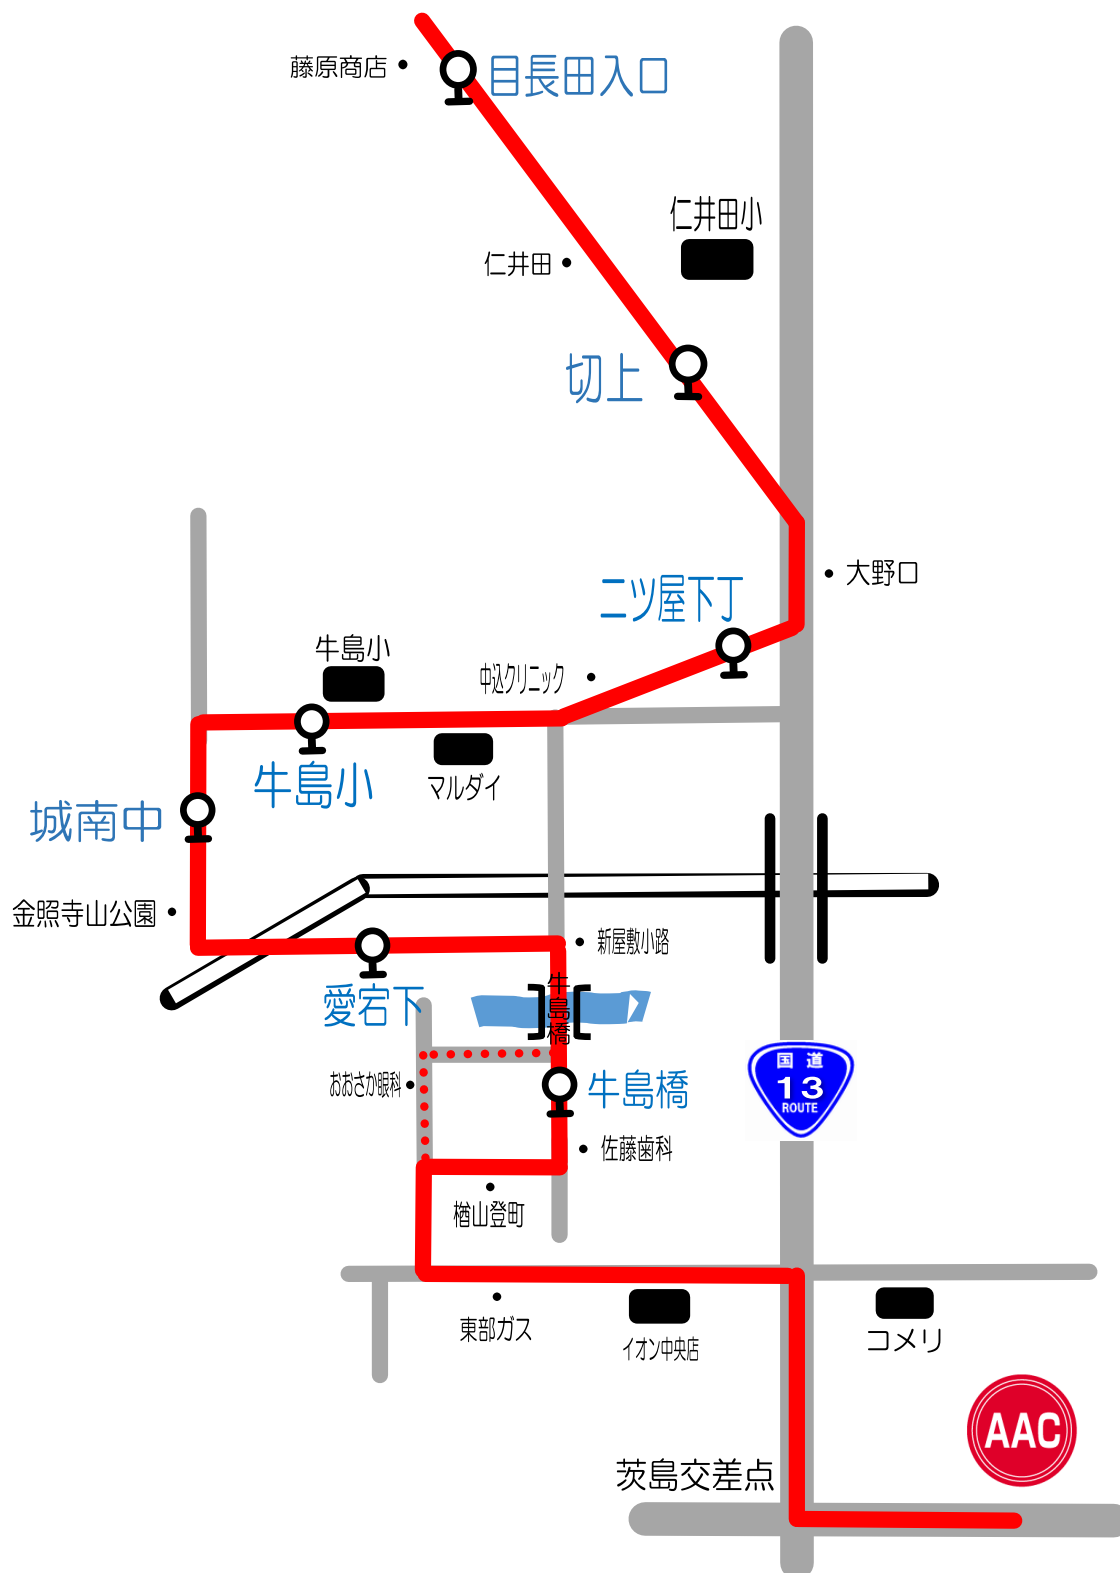

月曜日③

仁井田・牛島・城南線

至大曲

スクール時間	目長田入口	切上	ニツ屋下丁	牛島小	城南中	愛宕下	牛島橋	AAC	AAC発
16:10~17:10	15:25	15:28	15:34	15:36	15:38	15:40	15:43	15:55	17:20
17:30~18:30	16:40	16:43	16:49	16:51	16:53	16:55	16:58	17:10	18:40

祝日スクール時間	目長田入口	切上	ニツ屋下丁	牛島小	城南中	愛宕下	牛島橋	AAC	AAC発
9:30~10:30	8:45	8:47	8:54	8:56	8:58	9:00	9:03	9:15	10:40
10:50~11:50	10:00	10:03	10:09	10:11	10:13	10:15	10:18	10:30	12:00