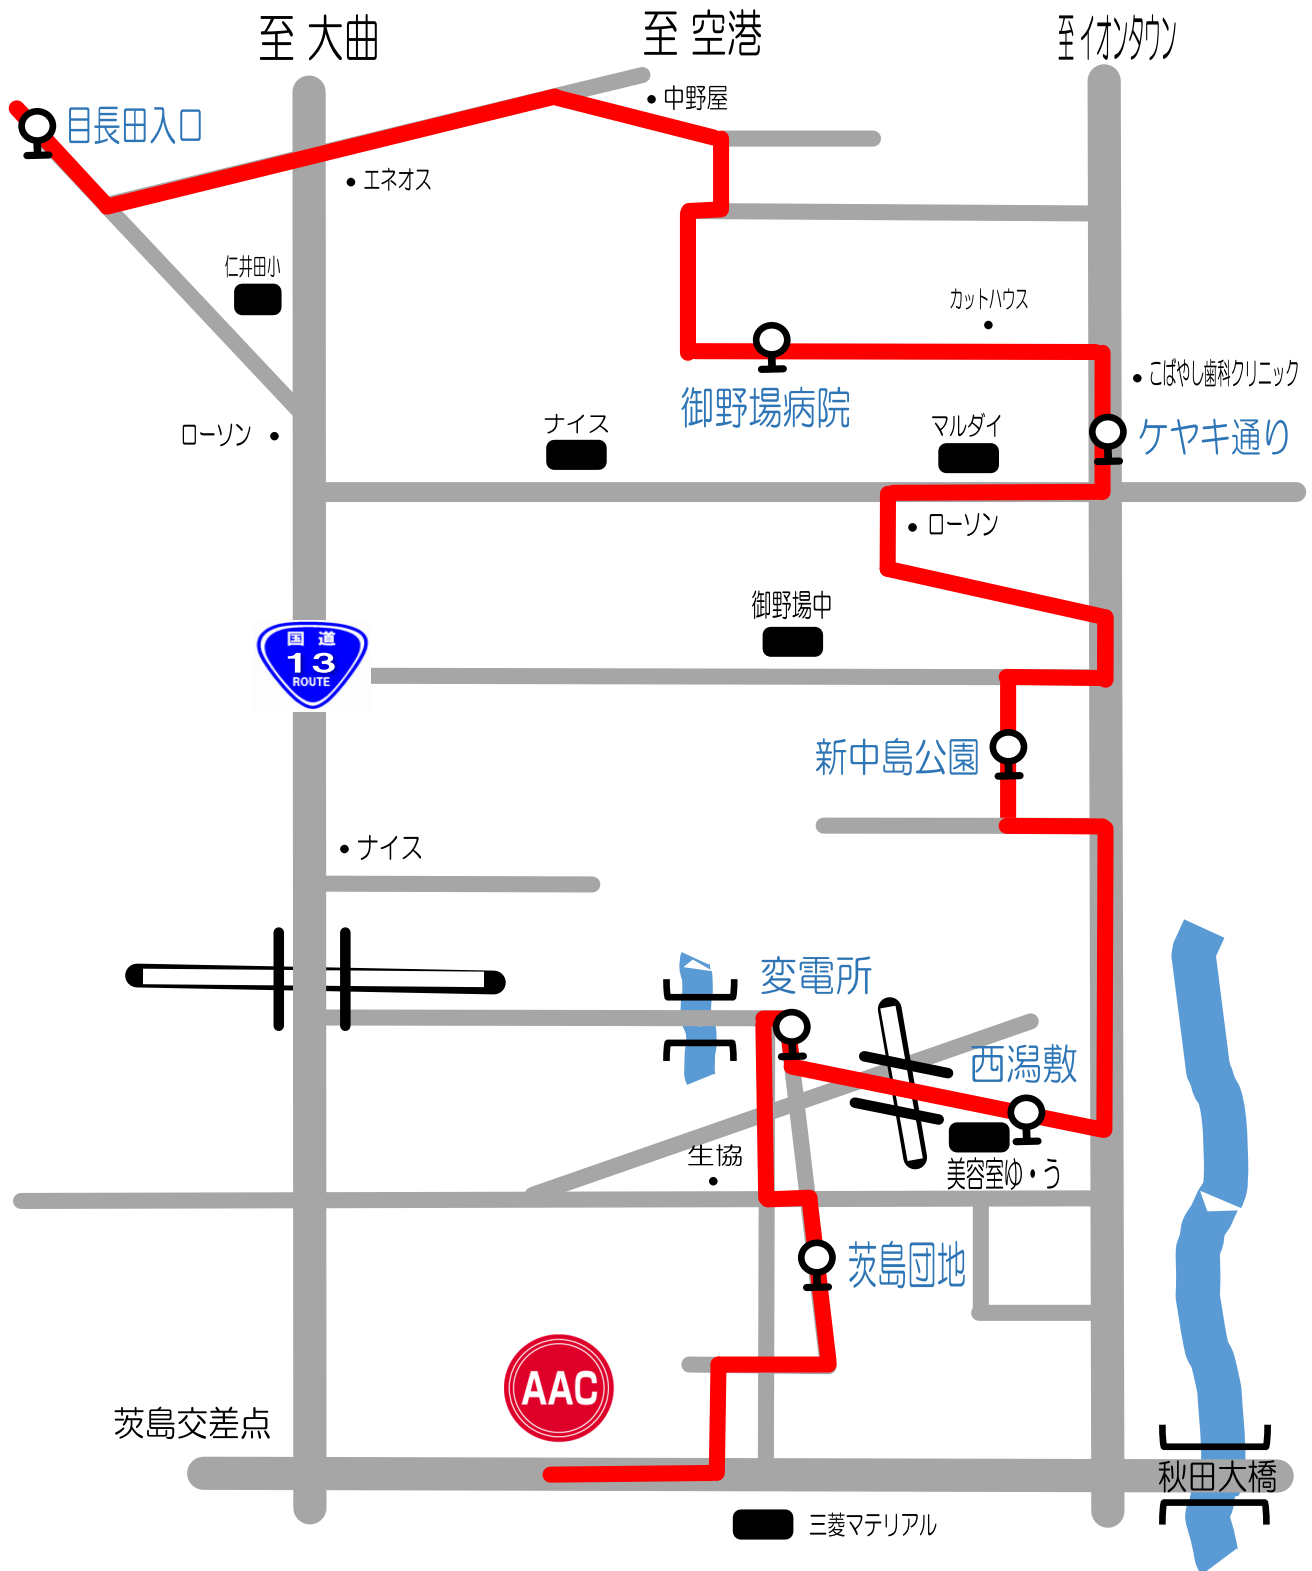

水曜日④

目長田・御野場・西潟敷・茨島線

スクール時間	目長田入口	御野場病院	ケヤキ通り	新中島公園	西潟敷	変電所	茨島団地	AAC	AAC発
16:10~17:10	15:32	15:37	15:40	15:42	15:45	15:48	15:51	15:55	17:20
17:30~18:30	16:52	16:57	17:00	17:02	17:05	17:08	17:11	17:15	18:40

祝日スクール時間	目長田入口	御野場病院	ケヤキ通り	新中島公園	西潟敷	変電所	茨島団地	AAC	AAC発
9:30~10:30	8:52	8:57	9:00	9:02	9:05	9:08	9:11	9:15	10:40
10:50~11:50	10:07	10:12	10:15	10:17	10:20	10:23	10:26	10:30	12:00