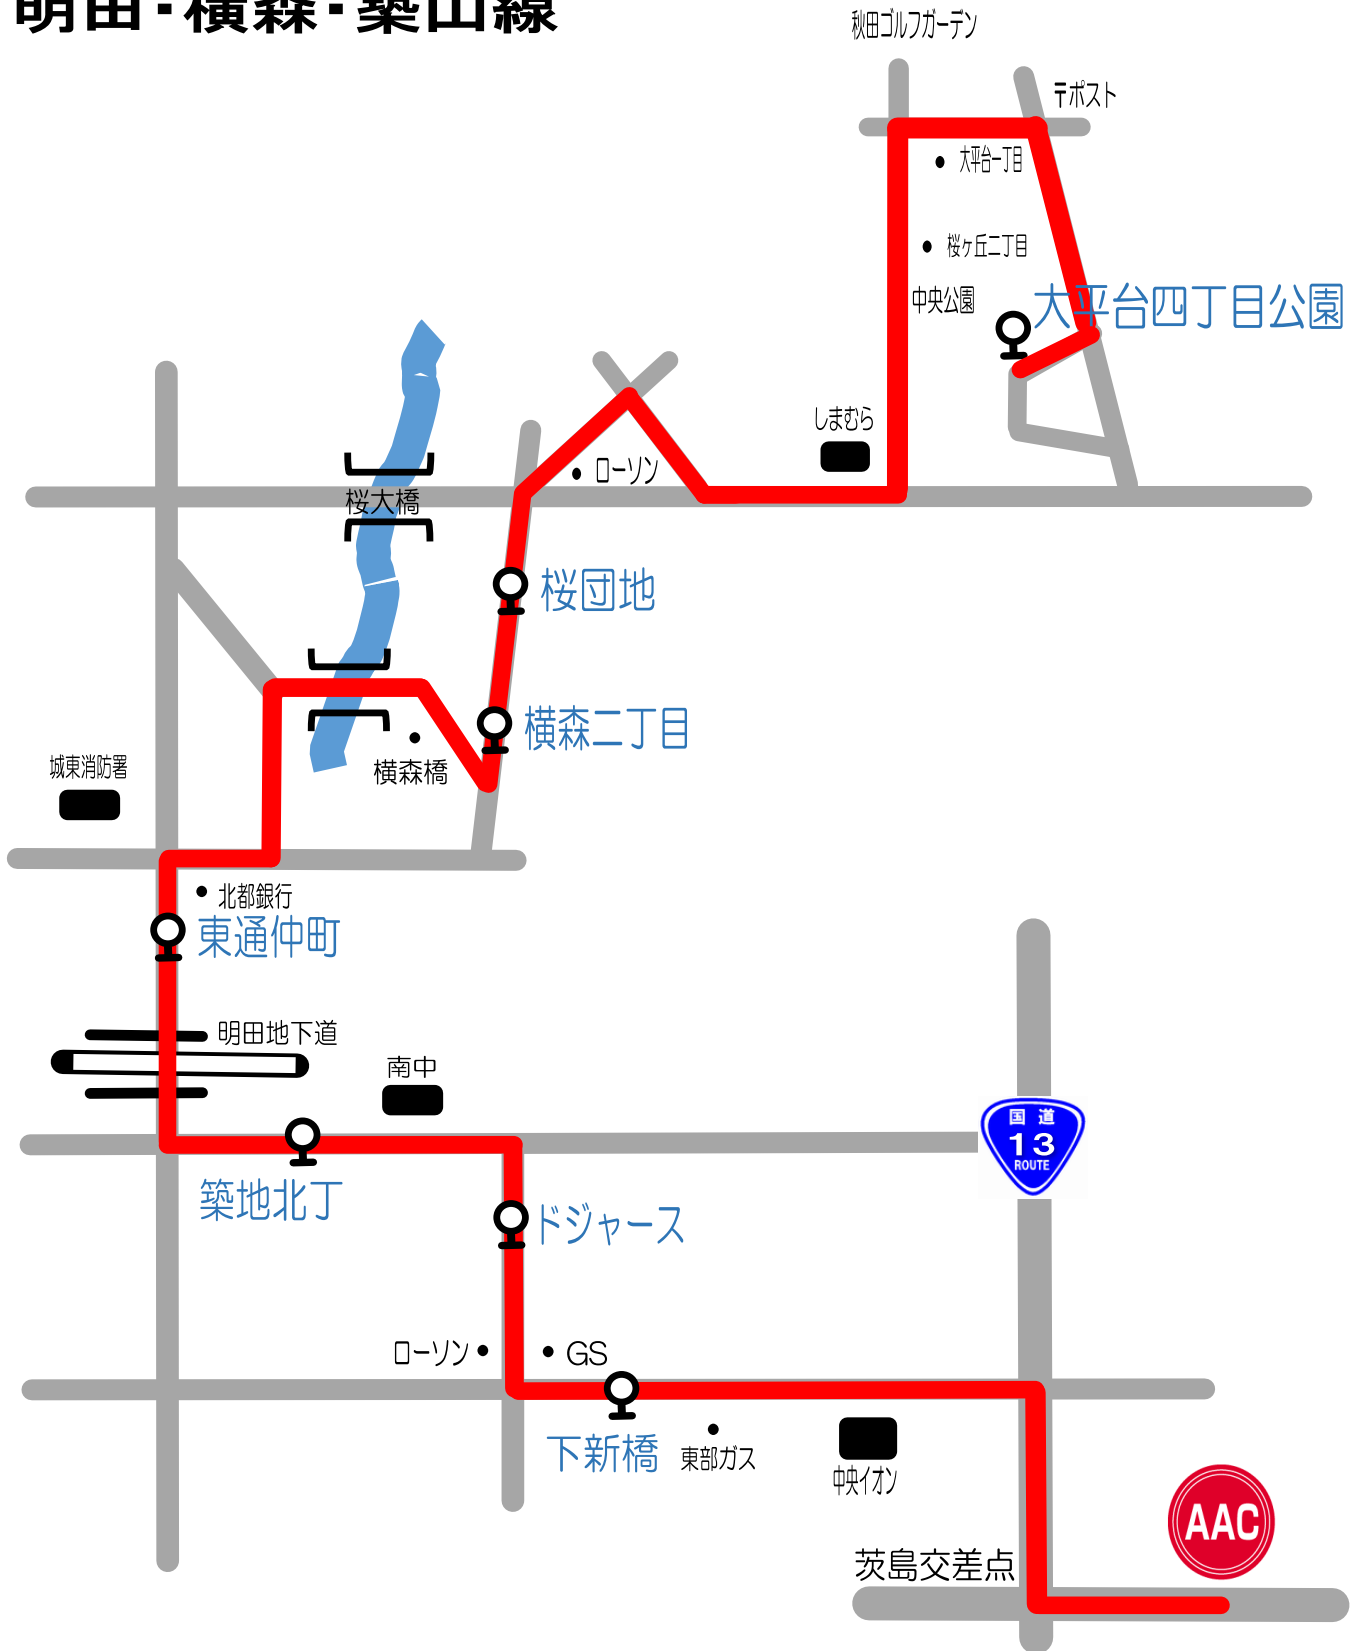

# 金曜日①

## 明田・横森・築山線

スクール時間	大平台四丁目	桜団地	横森二丁目	東通仲町	築地北丁	ドジャース	下新橋	AAC	AAC発
16:10~17:10	15:28	15:36	15:37	15:42	15:44	15:47	15:49	15:55	17:20
17:30~18:30	16:38	16:46	16:47	16:52	16:54	16:57	16:59	17:15	18:40

祝日スクール時間	大平台四丁目	桜団地	横森二丁目	東通仲町	築地北丁	ドジャース	下新橋	AAC	AAC発
9:30~10:30	8:38	8:46	8:47	8:52	8:54	8:57	8:59	9:15	10:40
10:50~11:50	9:53	10:01	10:02	10:07	10:09	10:12	10:14	10:30	12:00