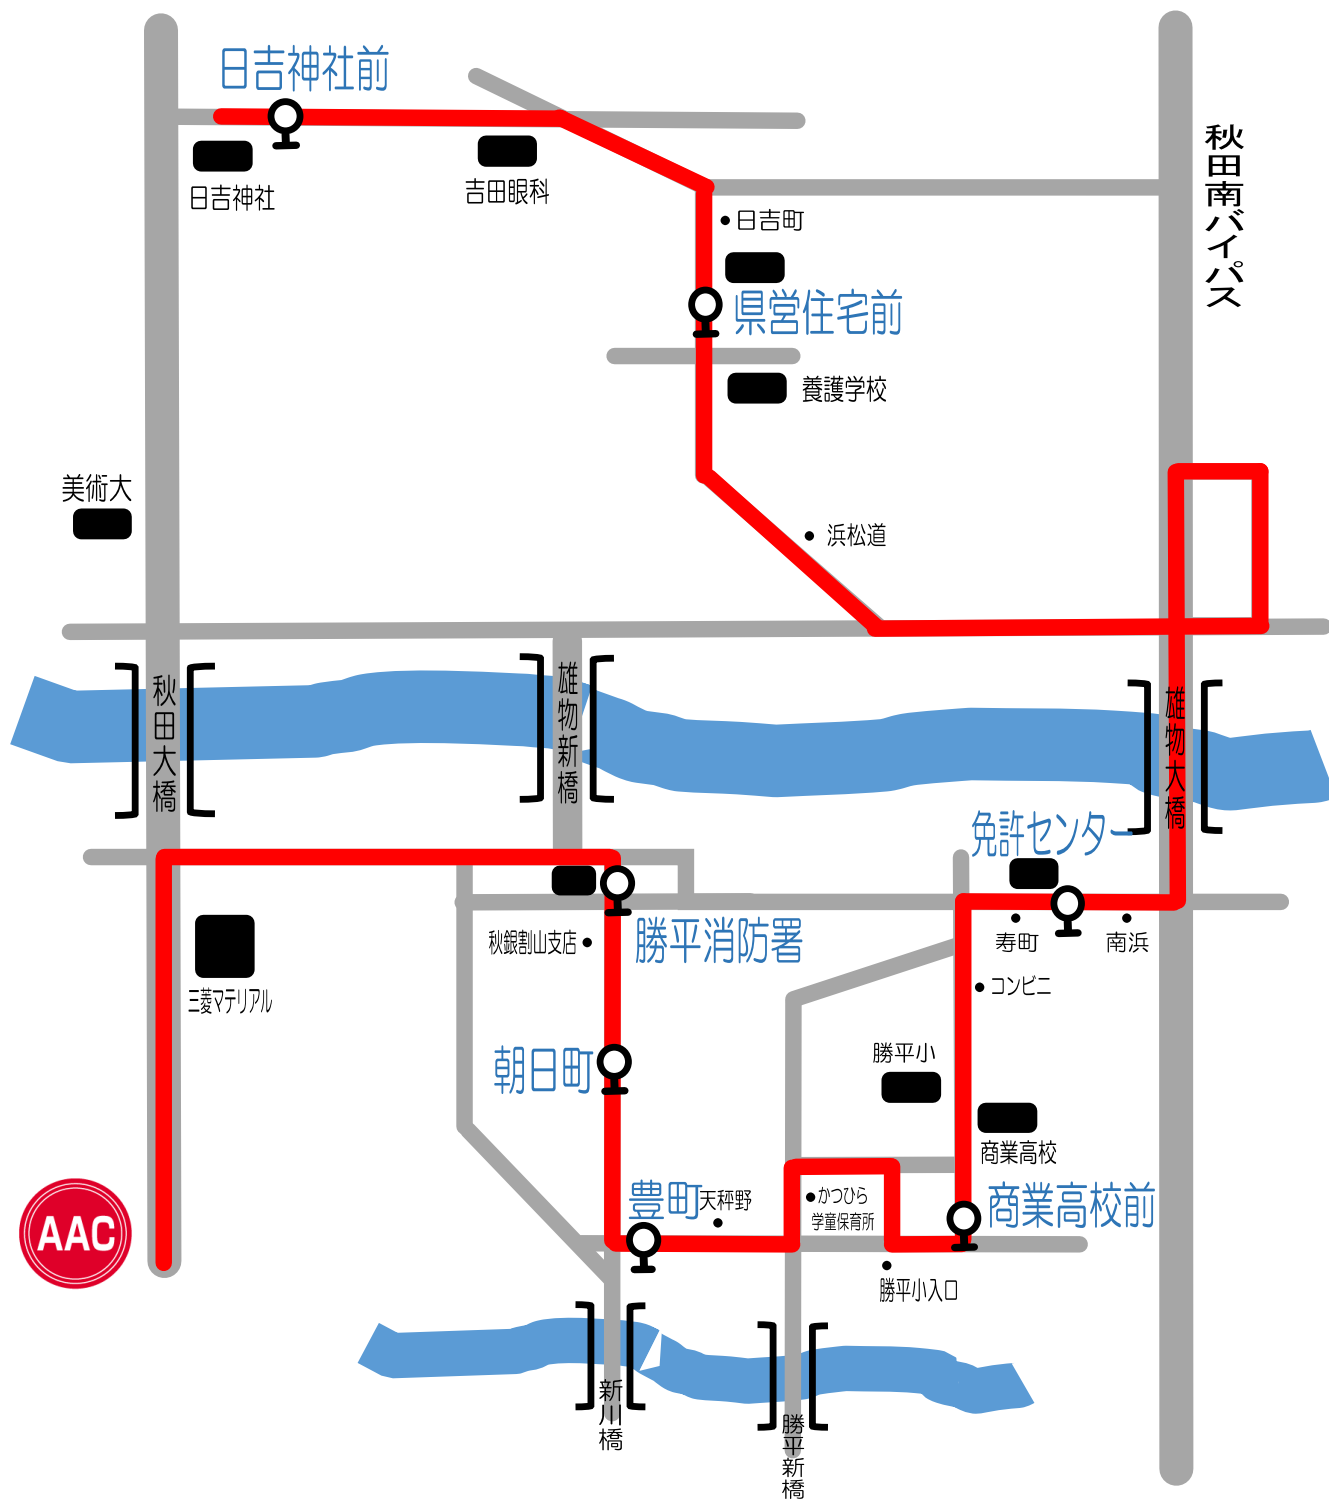

月曜日①

新屋日吉町・割山・勝平線

至本荘

スクール時間	日吉神社前	県営住宅前	免許センター	商業高校前	豊町	朝日町	勝平消防署	AAC	AAC発
16:10~17:10	15:30	15:32	15:38	15:42	15:46	15:47	15:50	15:55	17:20
17:30~18:30	16:45	16:47	16:53	16:57	17:01	17:02	17:05	17:10	18:40

祝日スクール時間	日吉神社前	県営住宅前	免許センター	商業高校前	豊町	朝日町	勝平消防署	AAC	AAC発
9:30~10:30	8:50	8:52	8:58	9:02	9:06	9:07	9:10	9:15	10:40
10:50~11:50	10:05	10:07	10:13	10:17	10:21	10:22	10:25	10:30	12:00