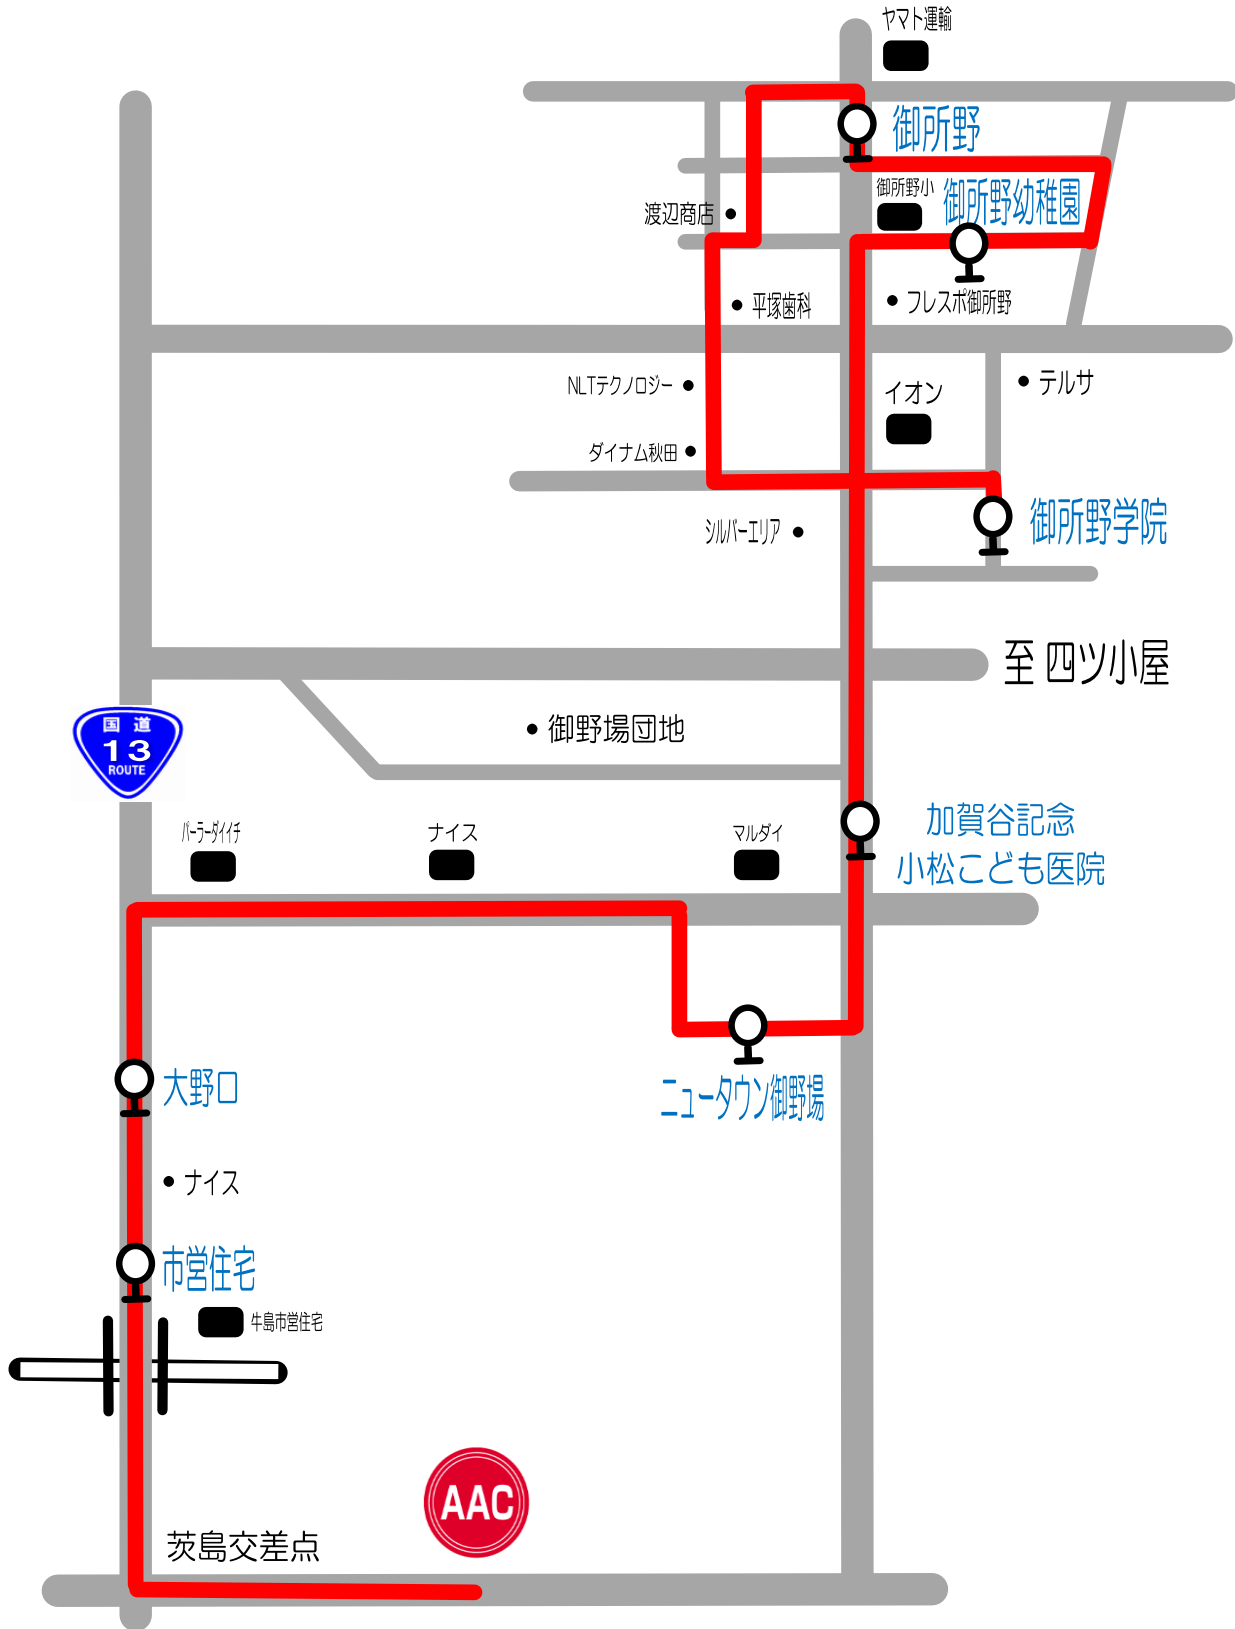

火曜日③

御所野・御野場ニュータウン線

スクール時間	御所野学院	御所野	御所野幼稚園	小松こども医院	ニュータウン御野場	大野口	市営住宅	AAC	AAC発
16:10~17:10	15:25	15:29	15:34	15:40	15:43	15:46	15:49	15:55	17:20
17:30~18:30	16:40	16:44	16:49	16:55	16:58	17:01	17:04	17:10	18:40

祝日スクール時間	御所野学院	御所野	御所野幼稚園	小松こども医院	ニュータウン御野場	大野口	市営住宅	AAC	AAC発
9:30~10:30	8:45	8:49	8:54	9:00	9:03	9:06	9:09	9:15	10:40
10:50~11:50	10:00	10:04	10:09	10:15	10:18	10:21	10:24	10:30	12:00