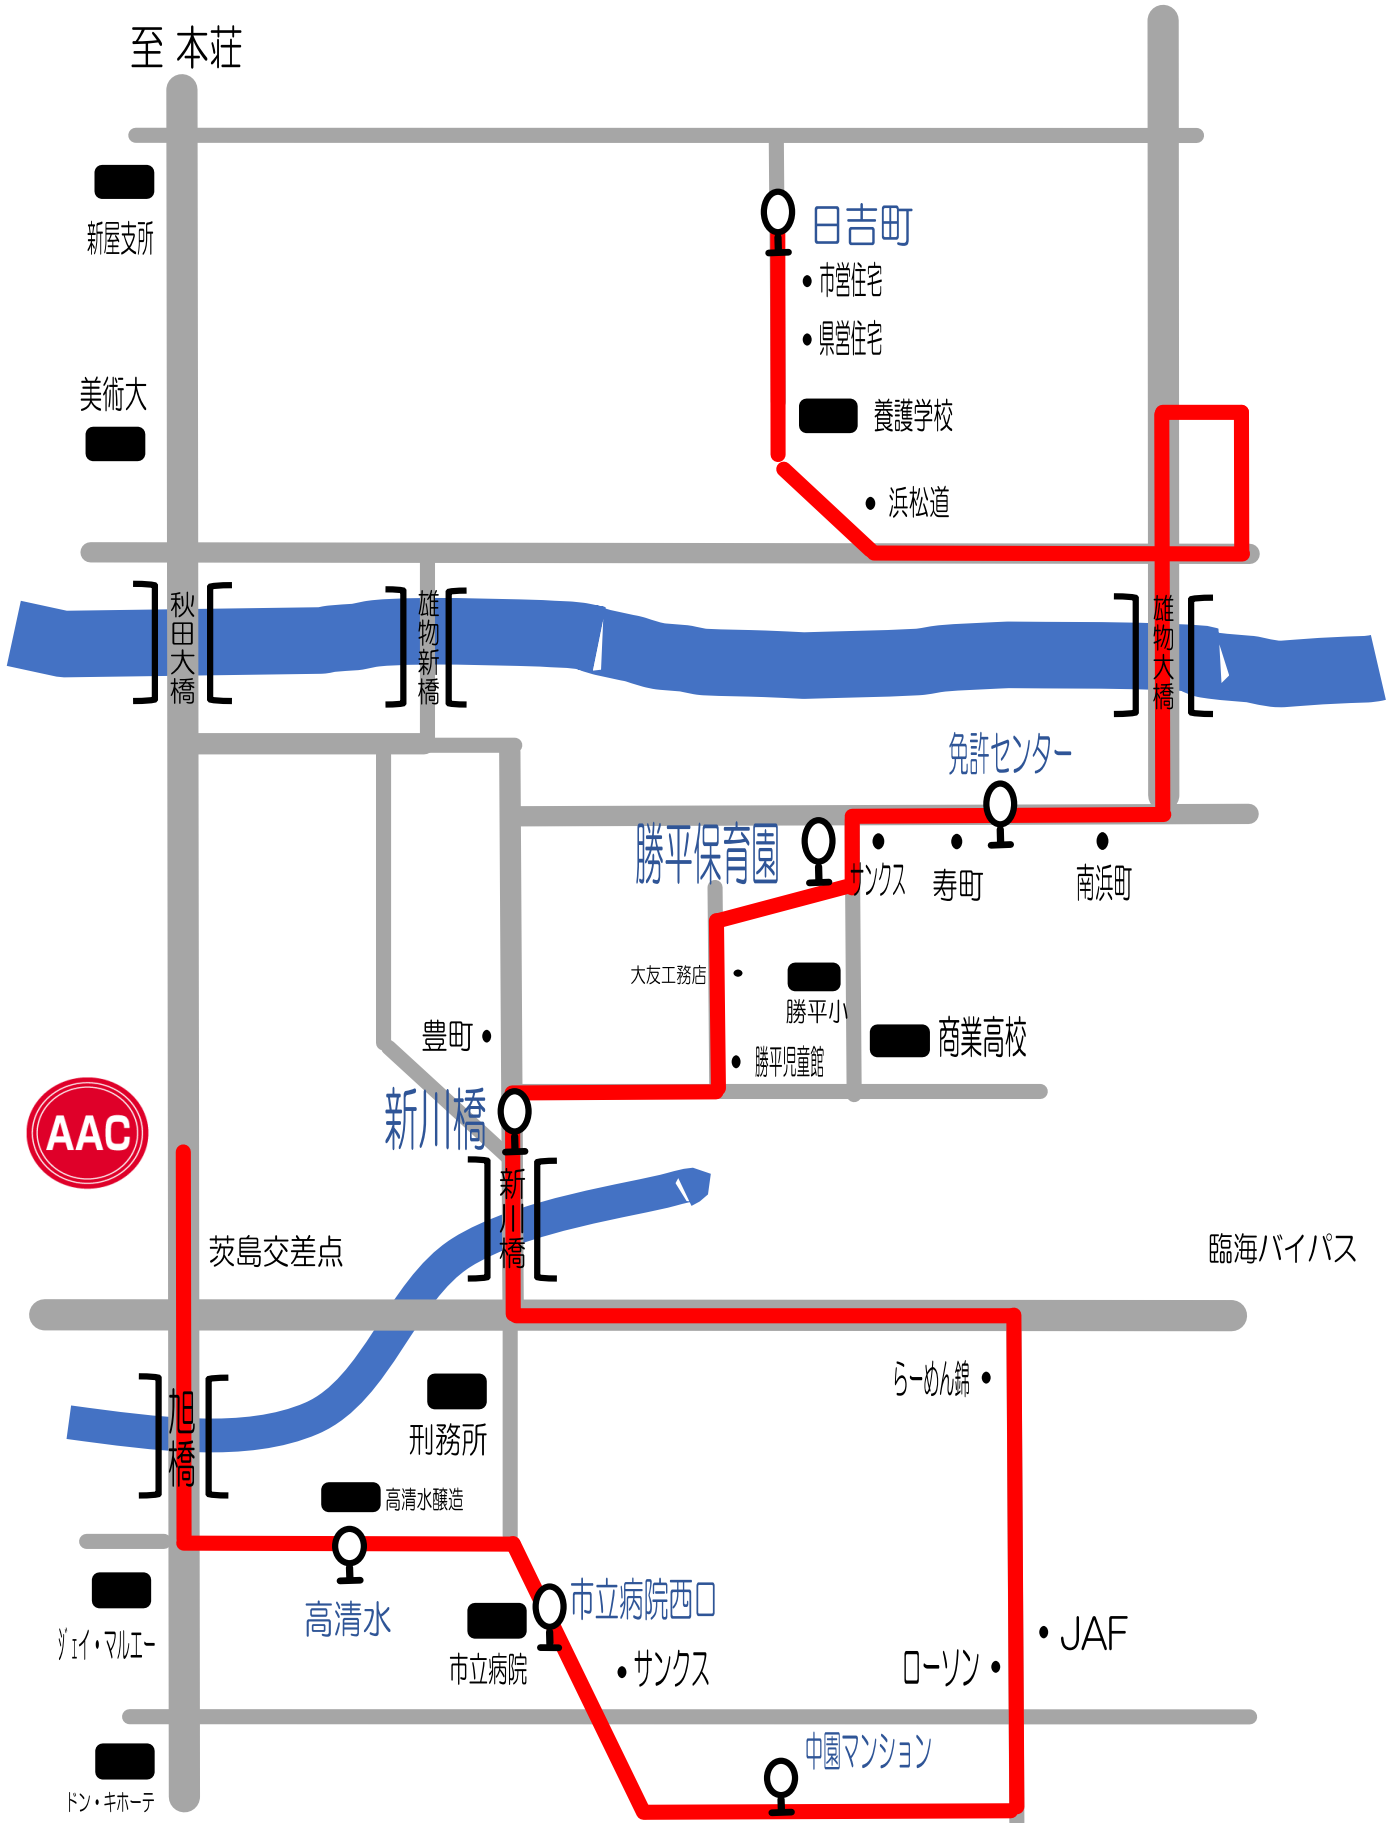

Dコース①

新屋・割山・川尻線

短期教室時間	日吉町	免許センター	勝平保育園	新川橋	中園マンション	市立病院西口	清水	AAC	AAC発
9:30~10:30	8:55	8:57	9:00	9:03	9:05	9:07	9:08	9:15	10:40