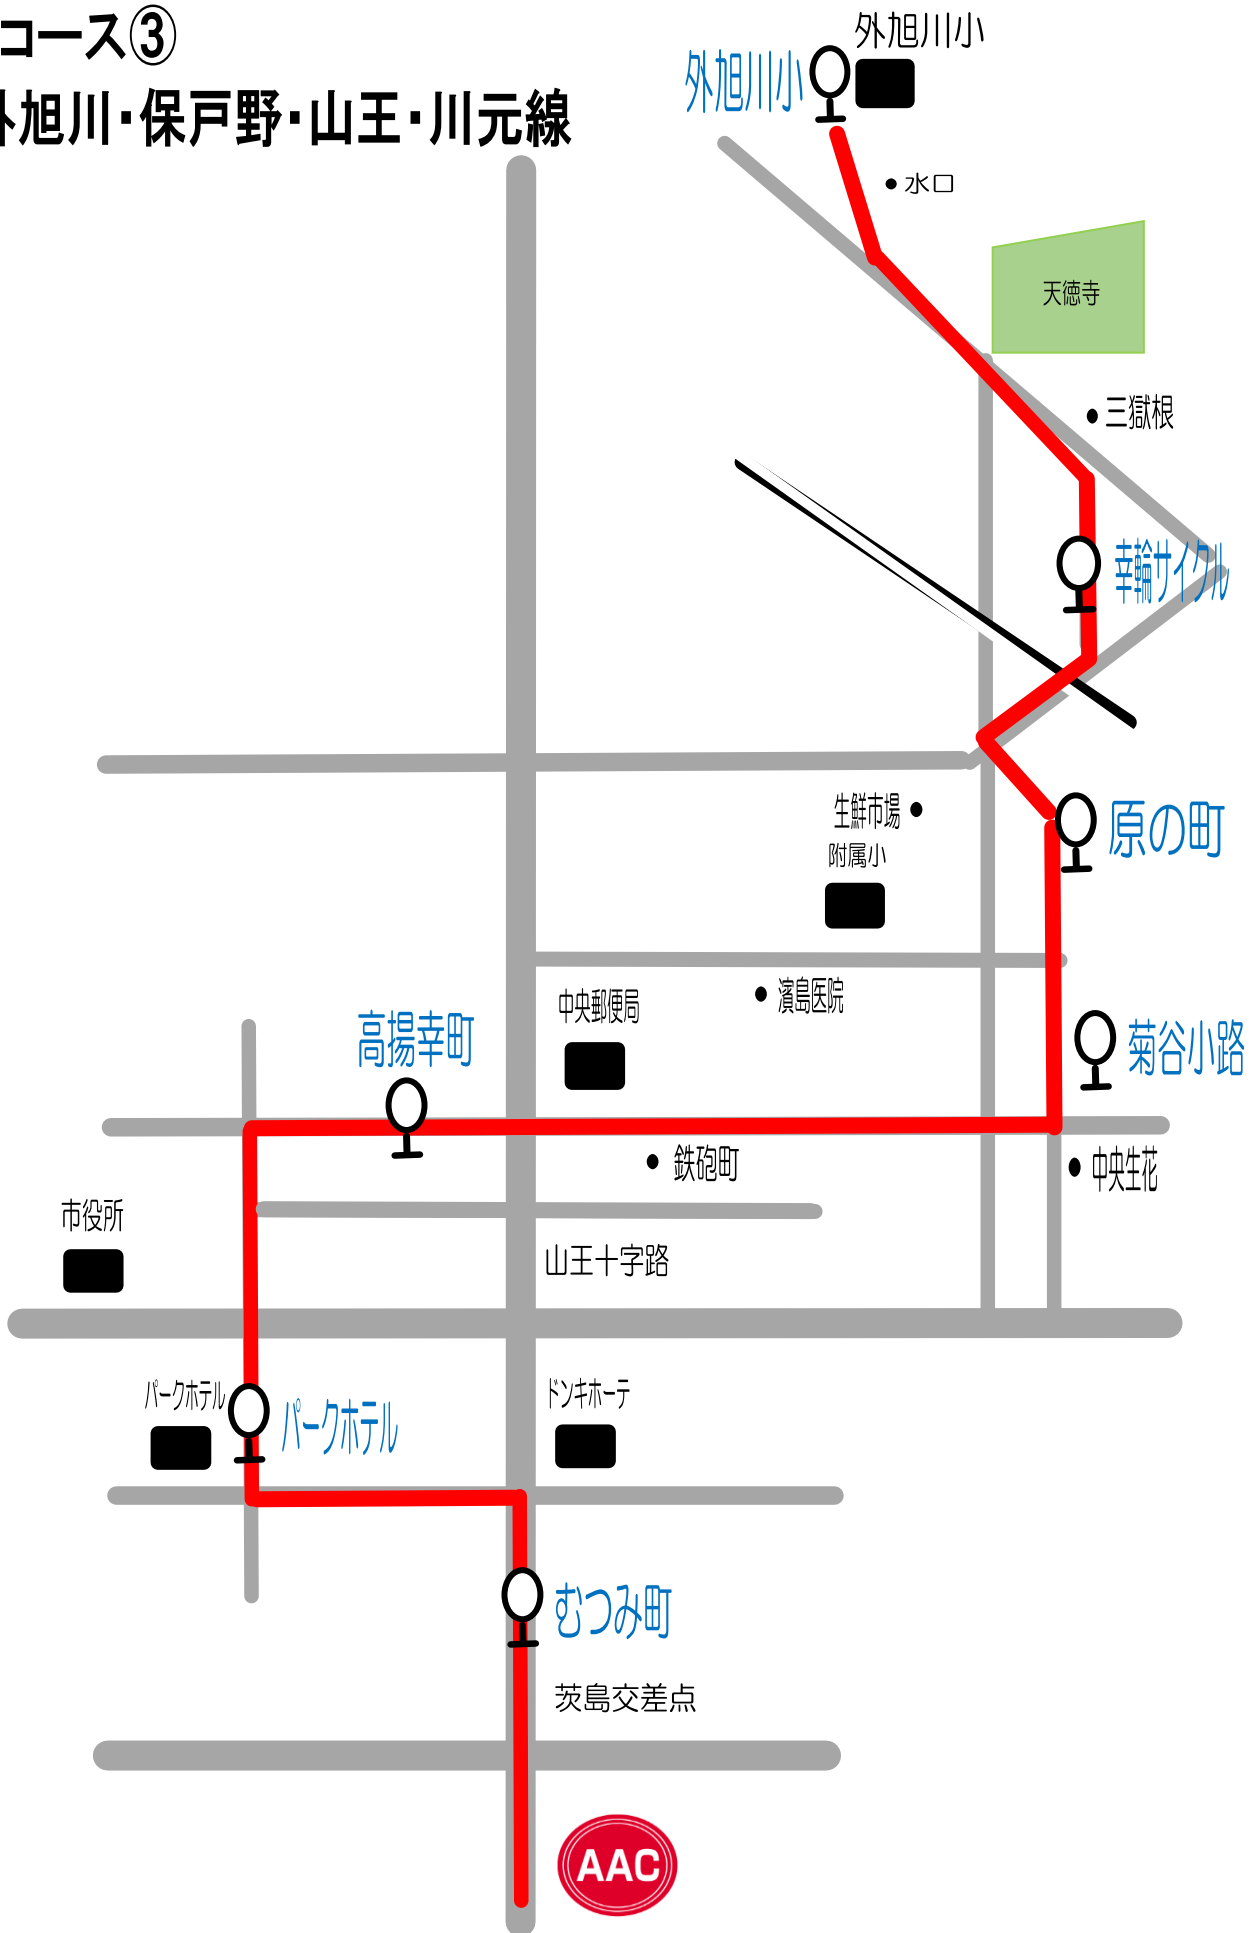

Cコース③

外旭川・保戸野・山王・川元線

短期教室時間	外旭川小	幸輪サイクル	原の町	菊谷小路	高陽幸町	パークホテル	むつみ町	AAC	AAC発
14:30~15:30	13:50	13:55	13:58	13:59	14:03	14:05	14:08	14:15	15:40