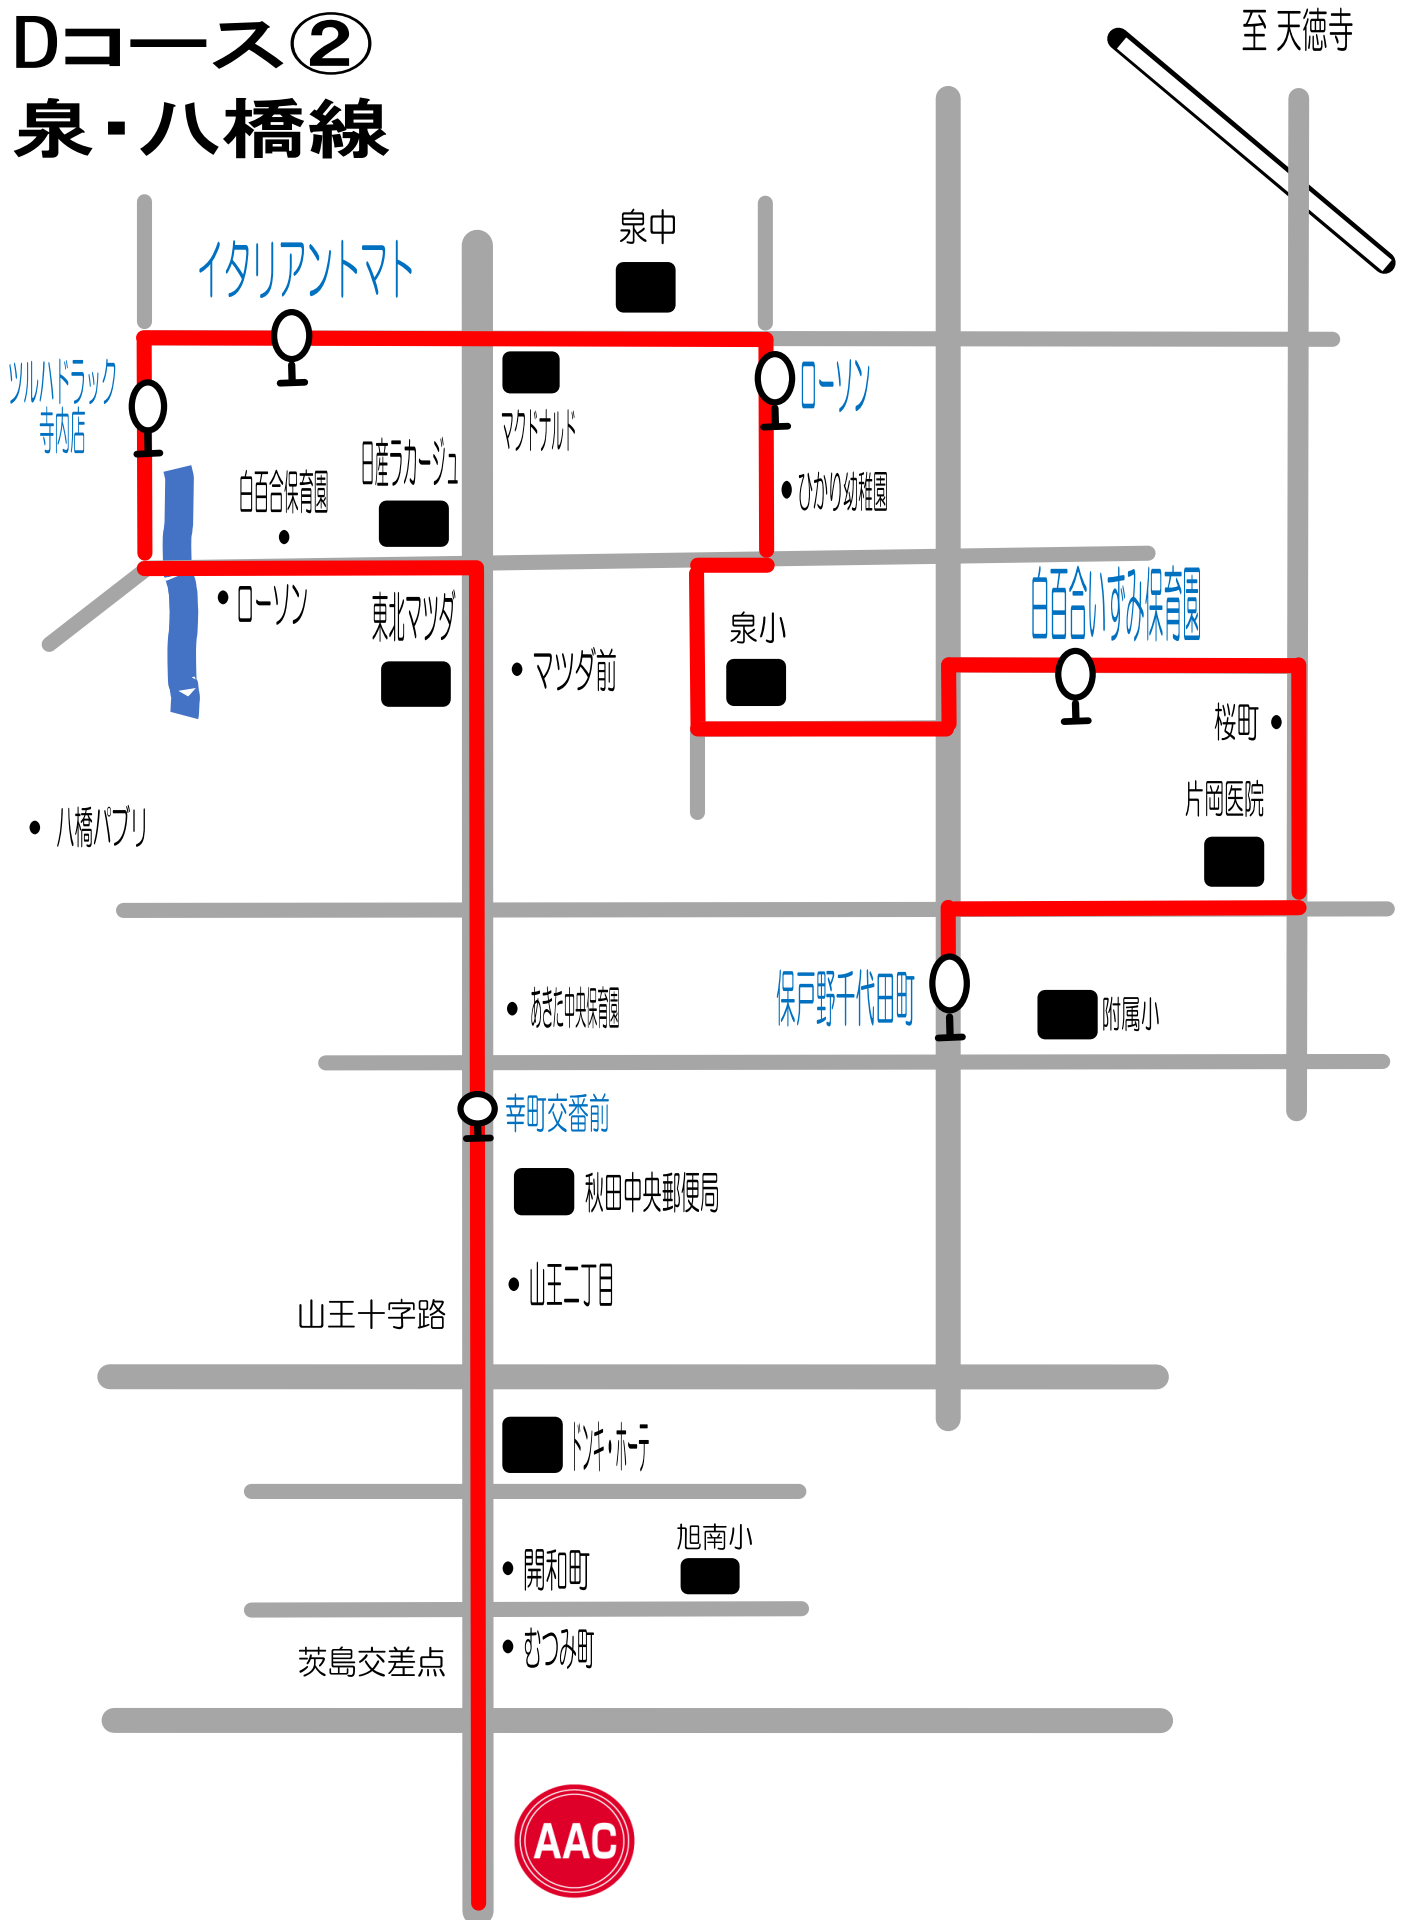

Dコース② 泉・八橋線

短期教室時間	保戸野千代田町	いずみ保育園	ローソン	イタリアントマト	ツルハドラッグ寺内店	幸町交番前	山王十字路	AAC	AAC発
9:30~10:30	8:45	8:48	8:52	8:57	8:58	9:03	9:05	9:15	10:40