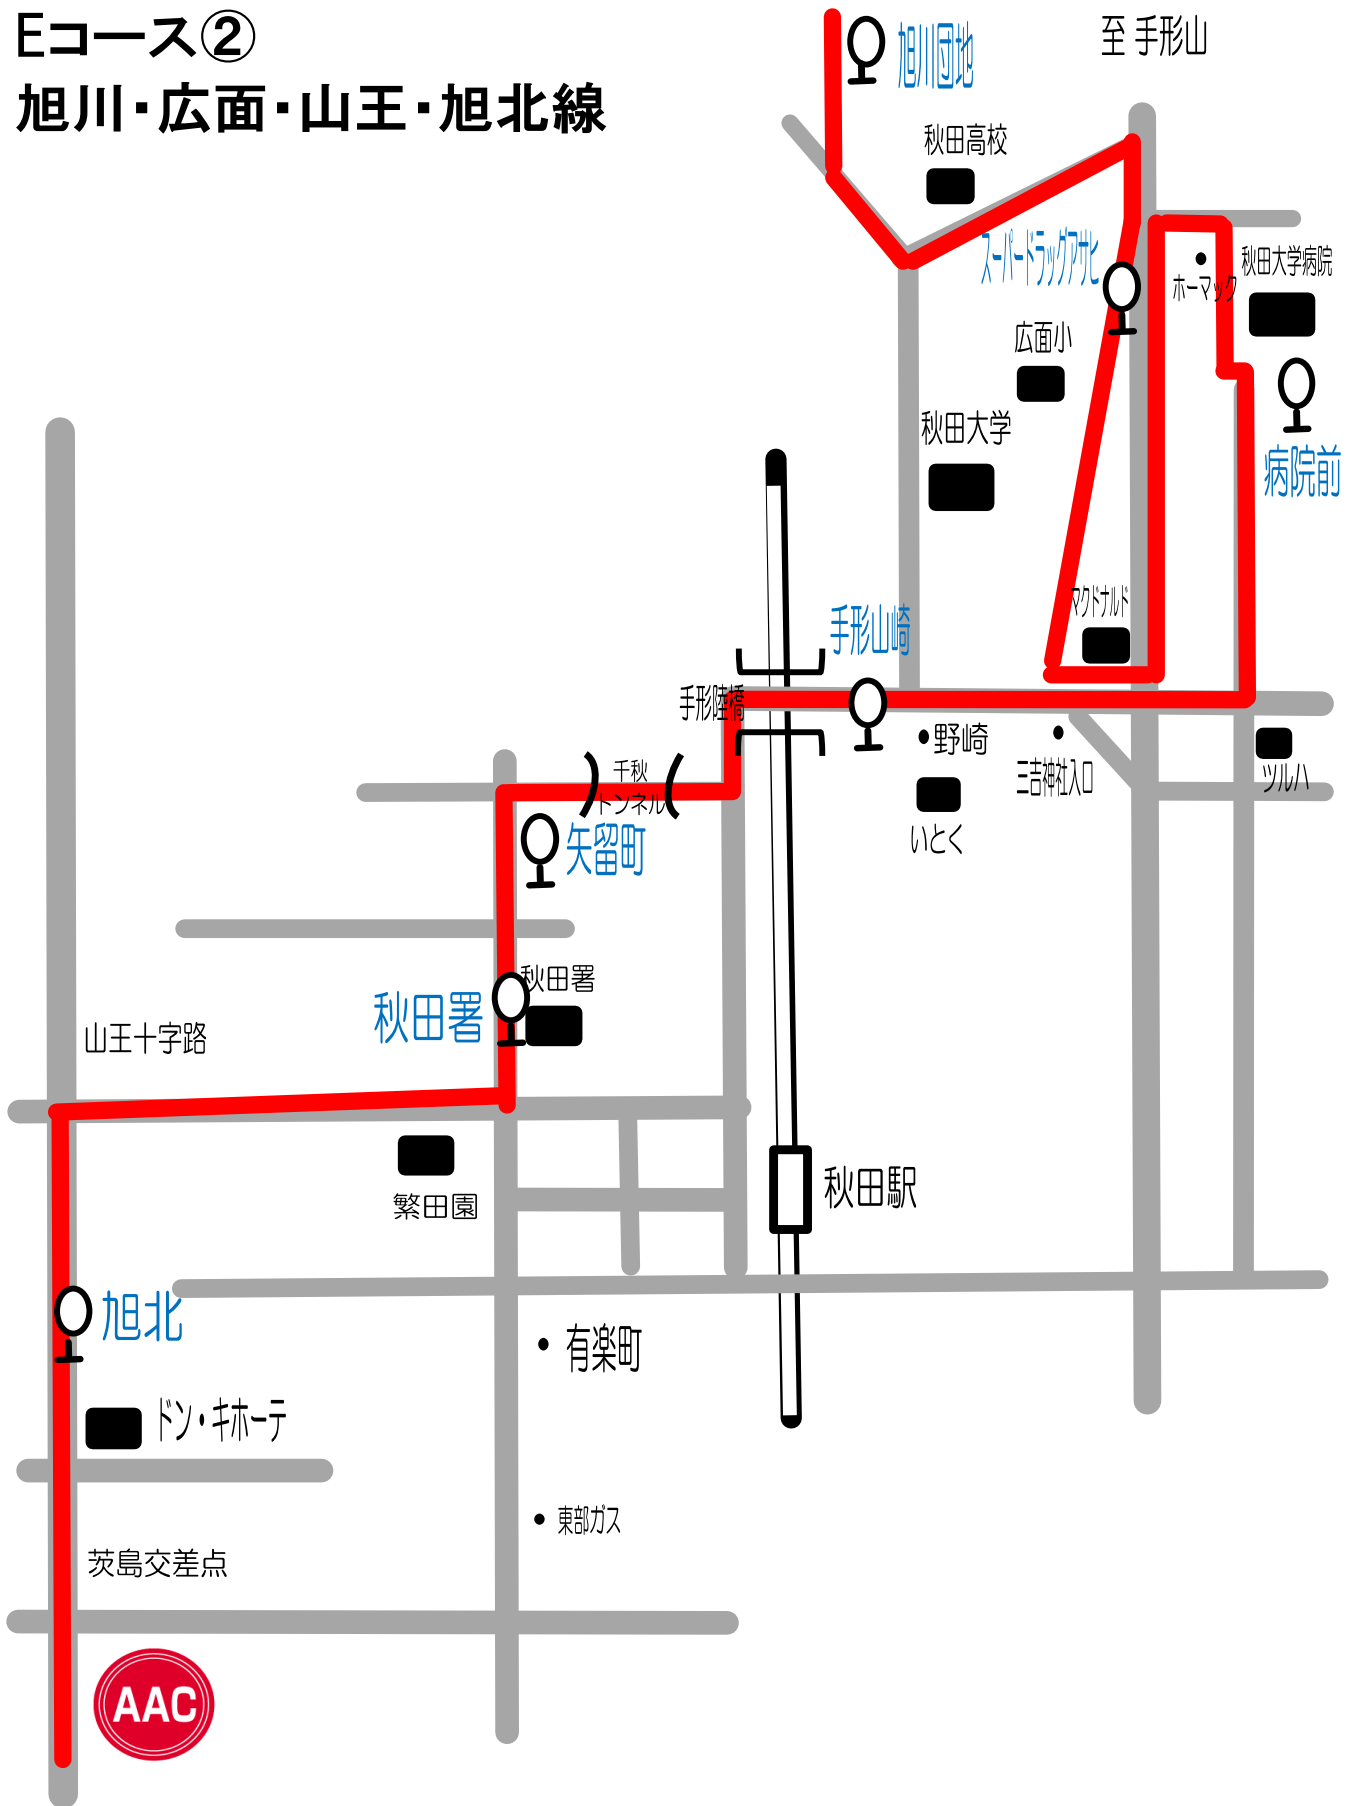

Eコース②

旭川・広面・山王・旭北線

短期教室時間	旭川団地	ドラッグアサヒ	病院前	手形山崎	矢留町	秋田署	旭北	AAC	AAC発
11:00~12:00	10:00	10:08	10:11	10:18	10:23	10:24	10:30	10:40	12:10