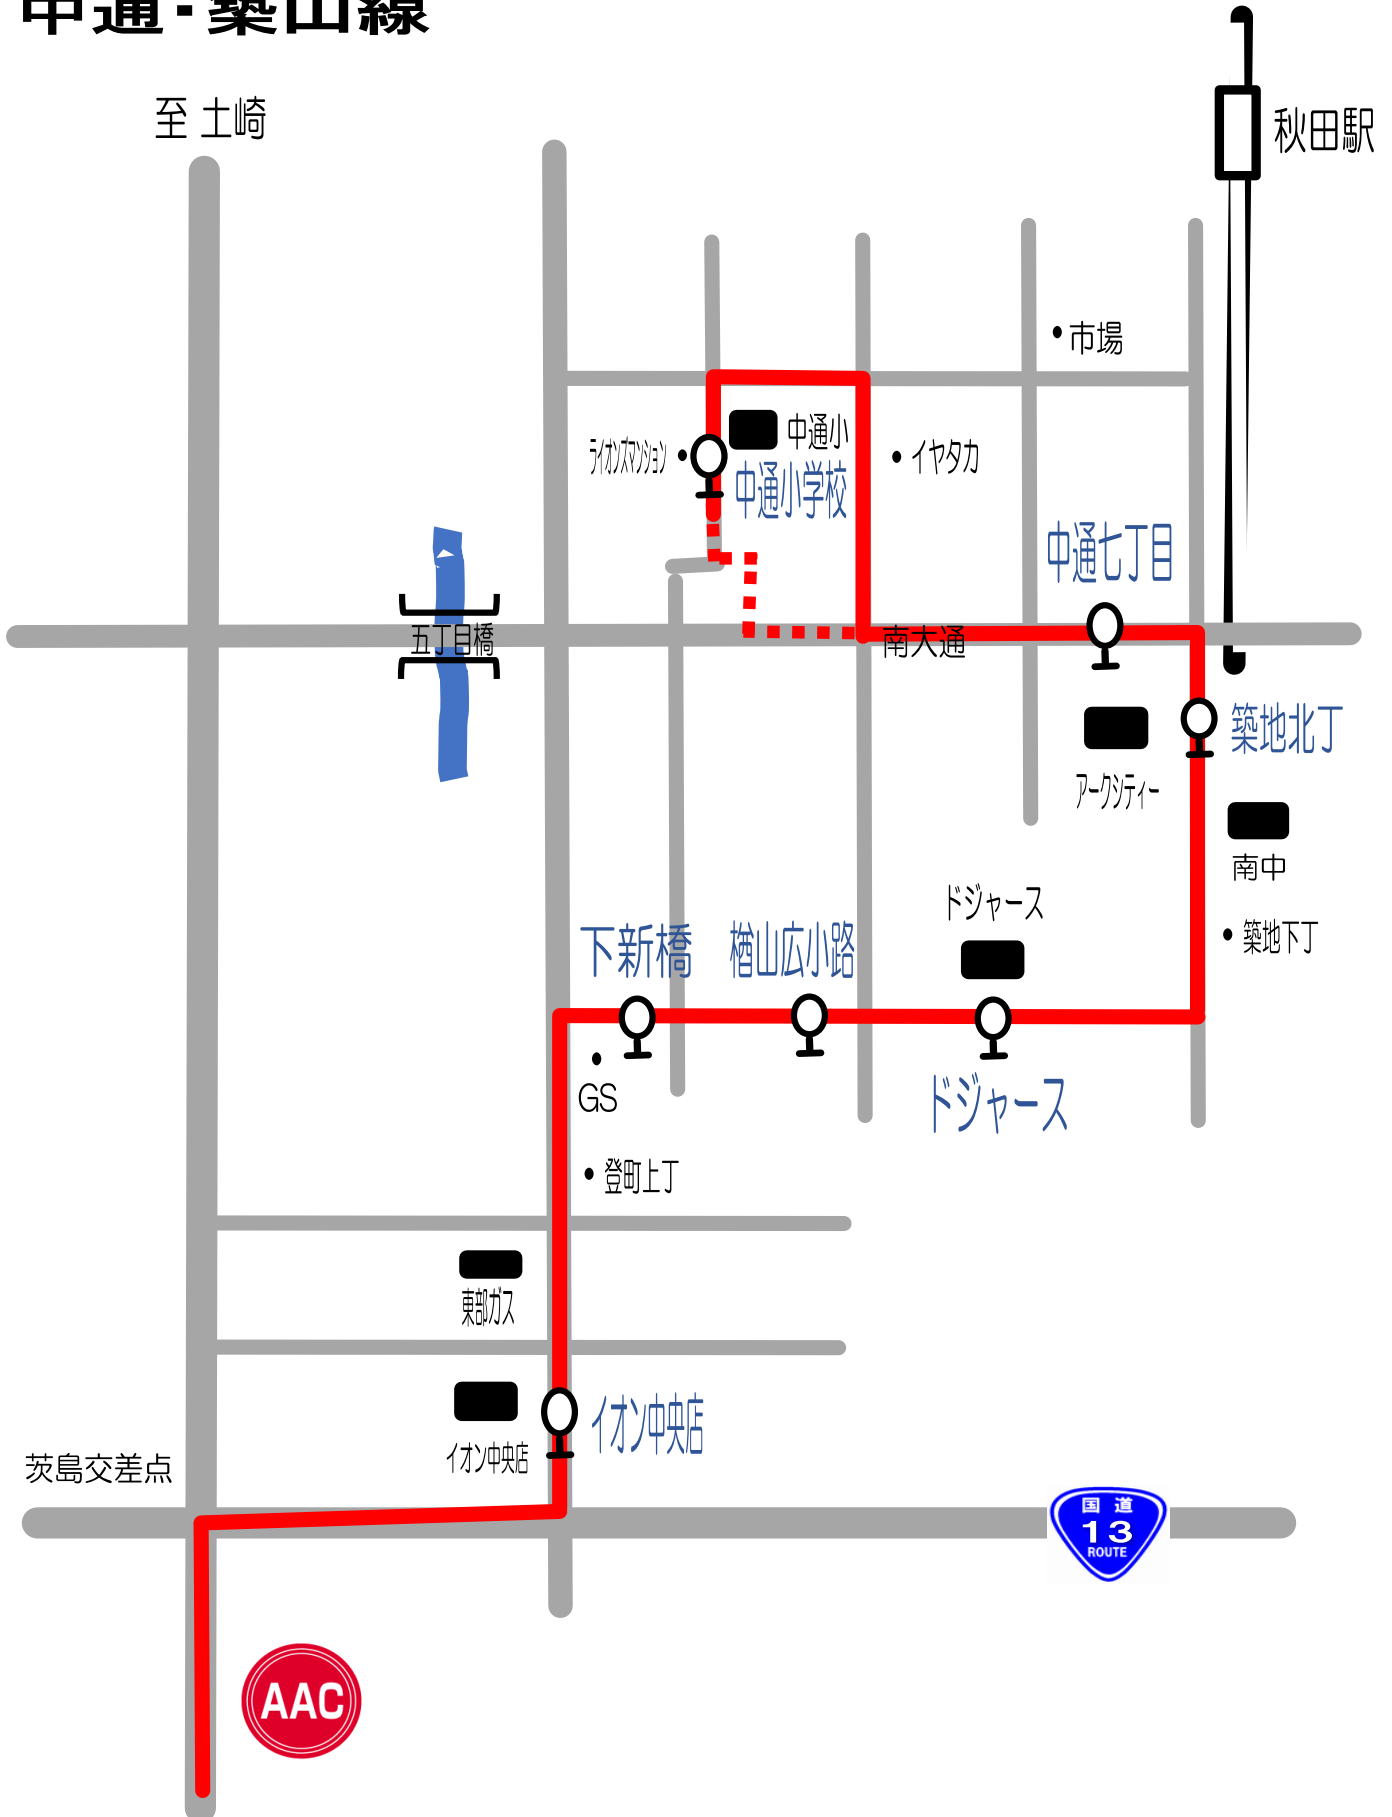

Bコース④ 中通・築山線

短期教室時間	中通小	中通七丁目	築地北丁	ドジャース	榎山広小路	下新橋	イオン中央店	AAC	AAC発
11:00~12:00	10:20	10:22	10:24	10:27	10:29	10:32	10:35	10:40	12:10