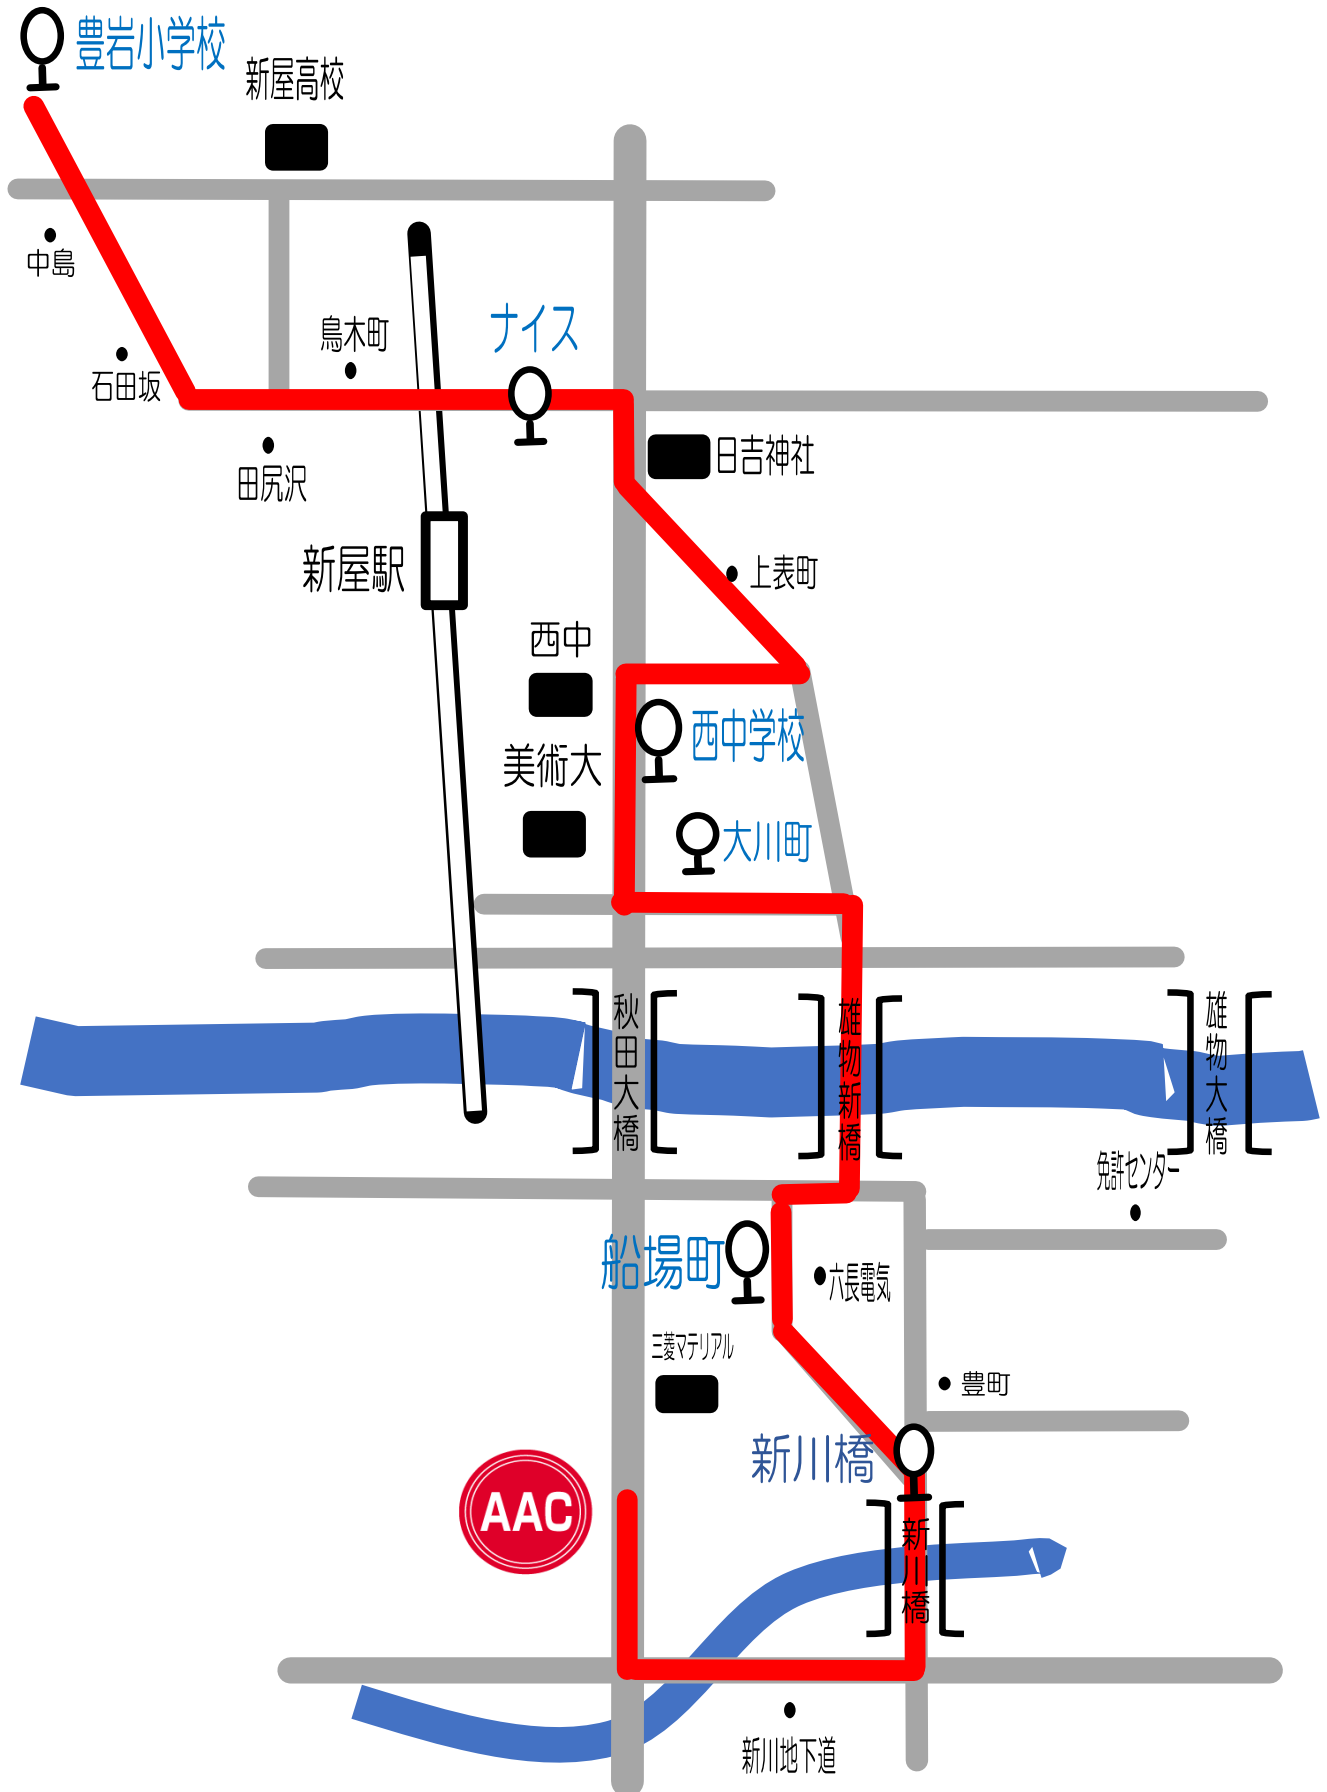

# Fコース②

## 豊岩・新屋・割山線

短期教室時間	豊岩小学校	ナイス	西中学校	大川町	船場町	新川橋	AAC	AAC発
14:30~15:30	13:44	13:55	13:59	14:01	14:04	14:08	14:15	15:40