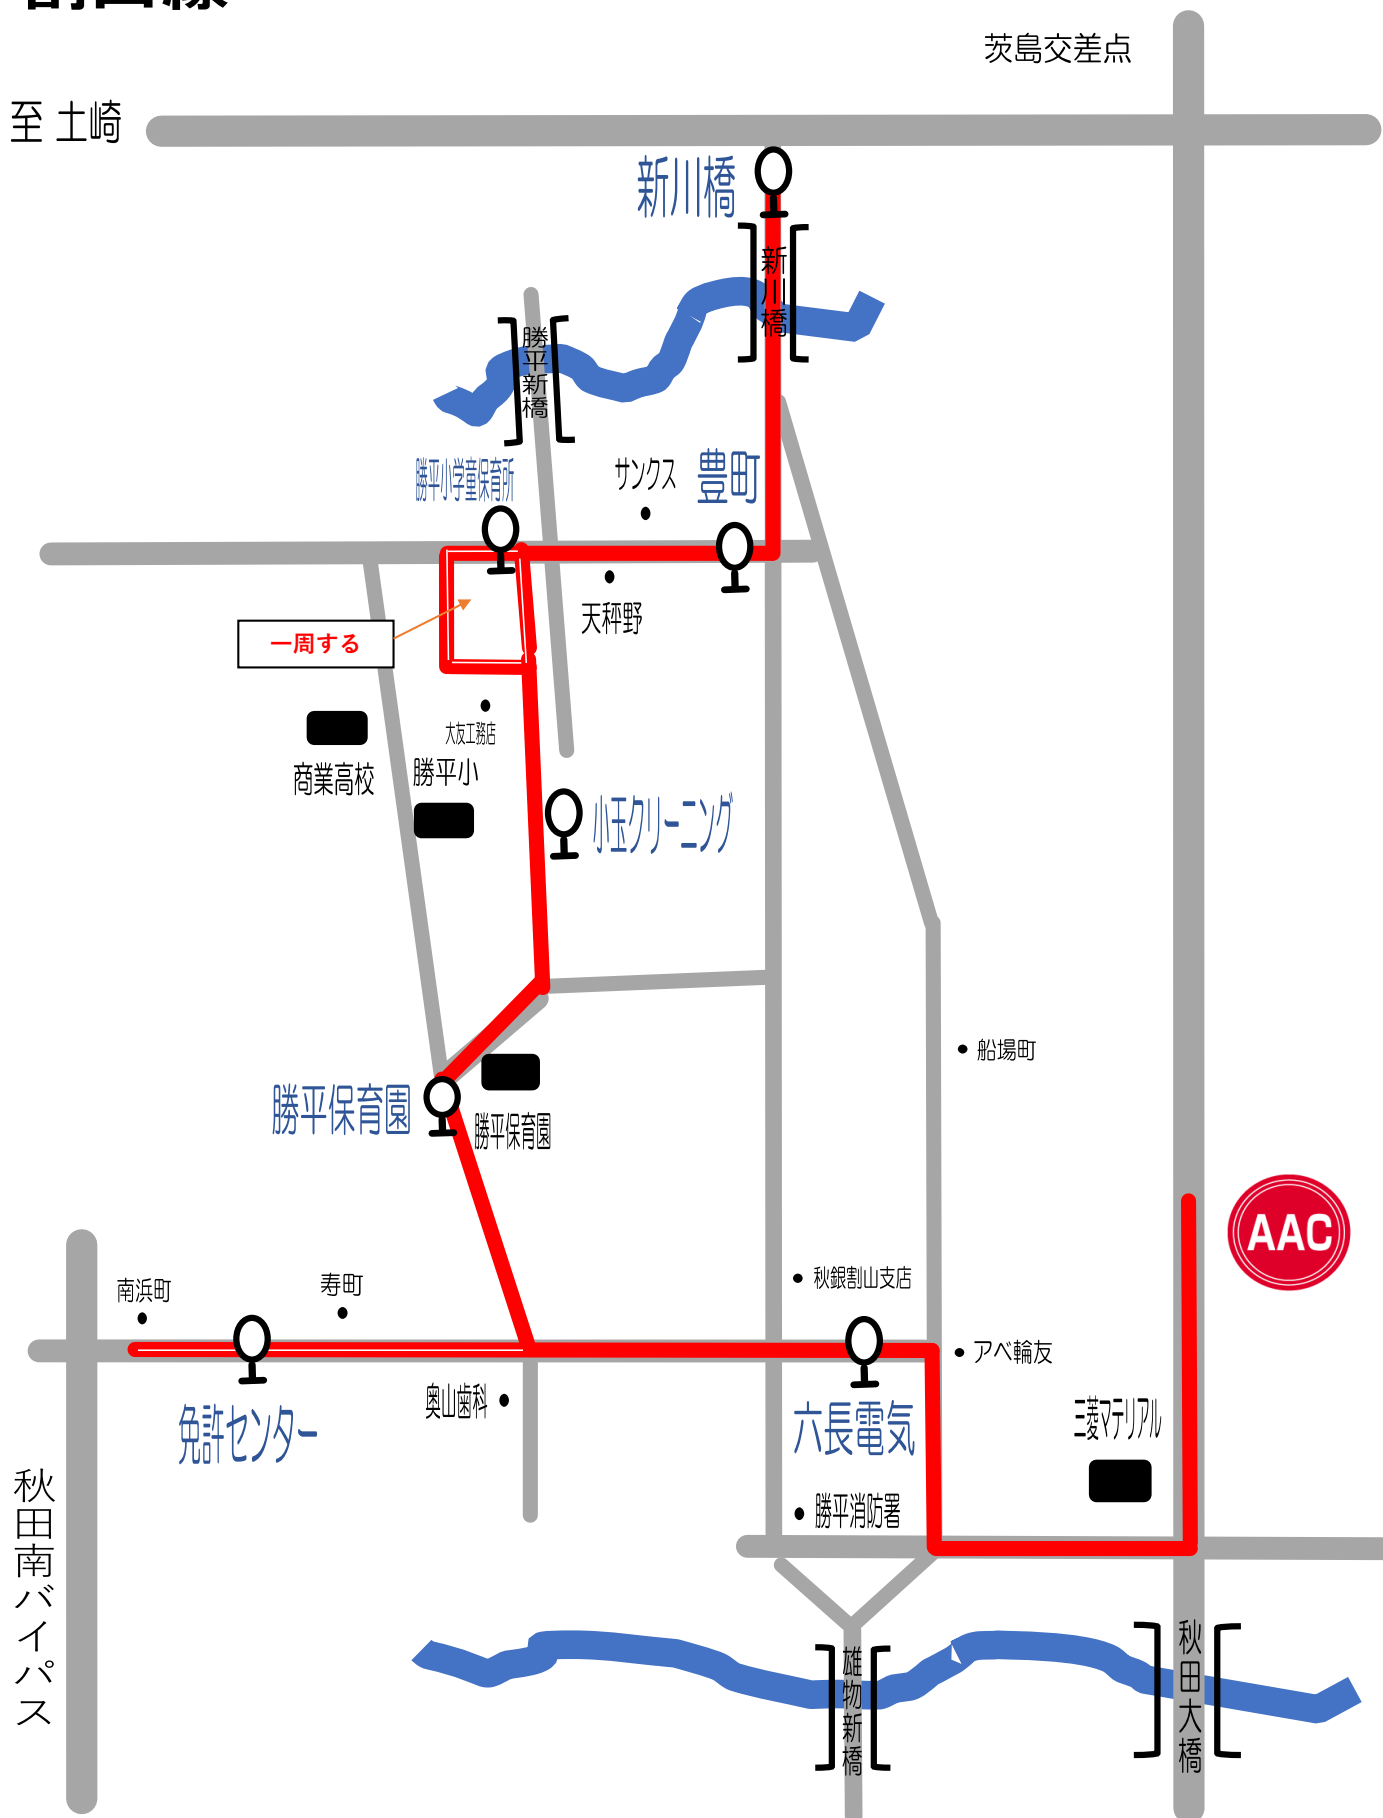

# Bコース② 割山線

短期教室時間	新川橋	豊町	勝平小学堂保育所	小玉クリーニング	勝平保育園	免許センター	六長電気	AAC	AAC発
11:00~12:00	10:17	10:18	10:20	10:21	10:22	10:27	10:32	10:40	12:10