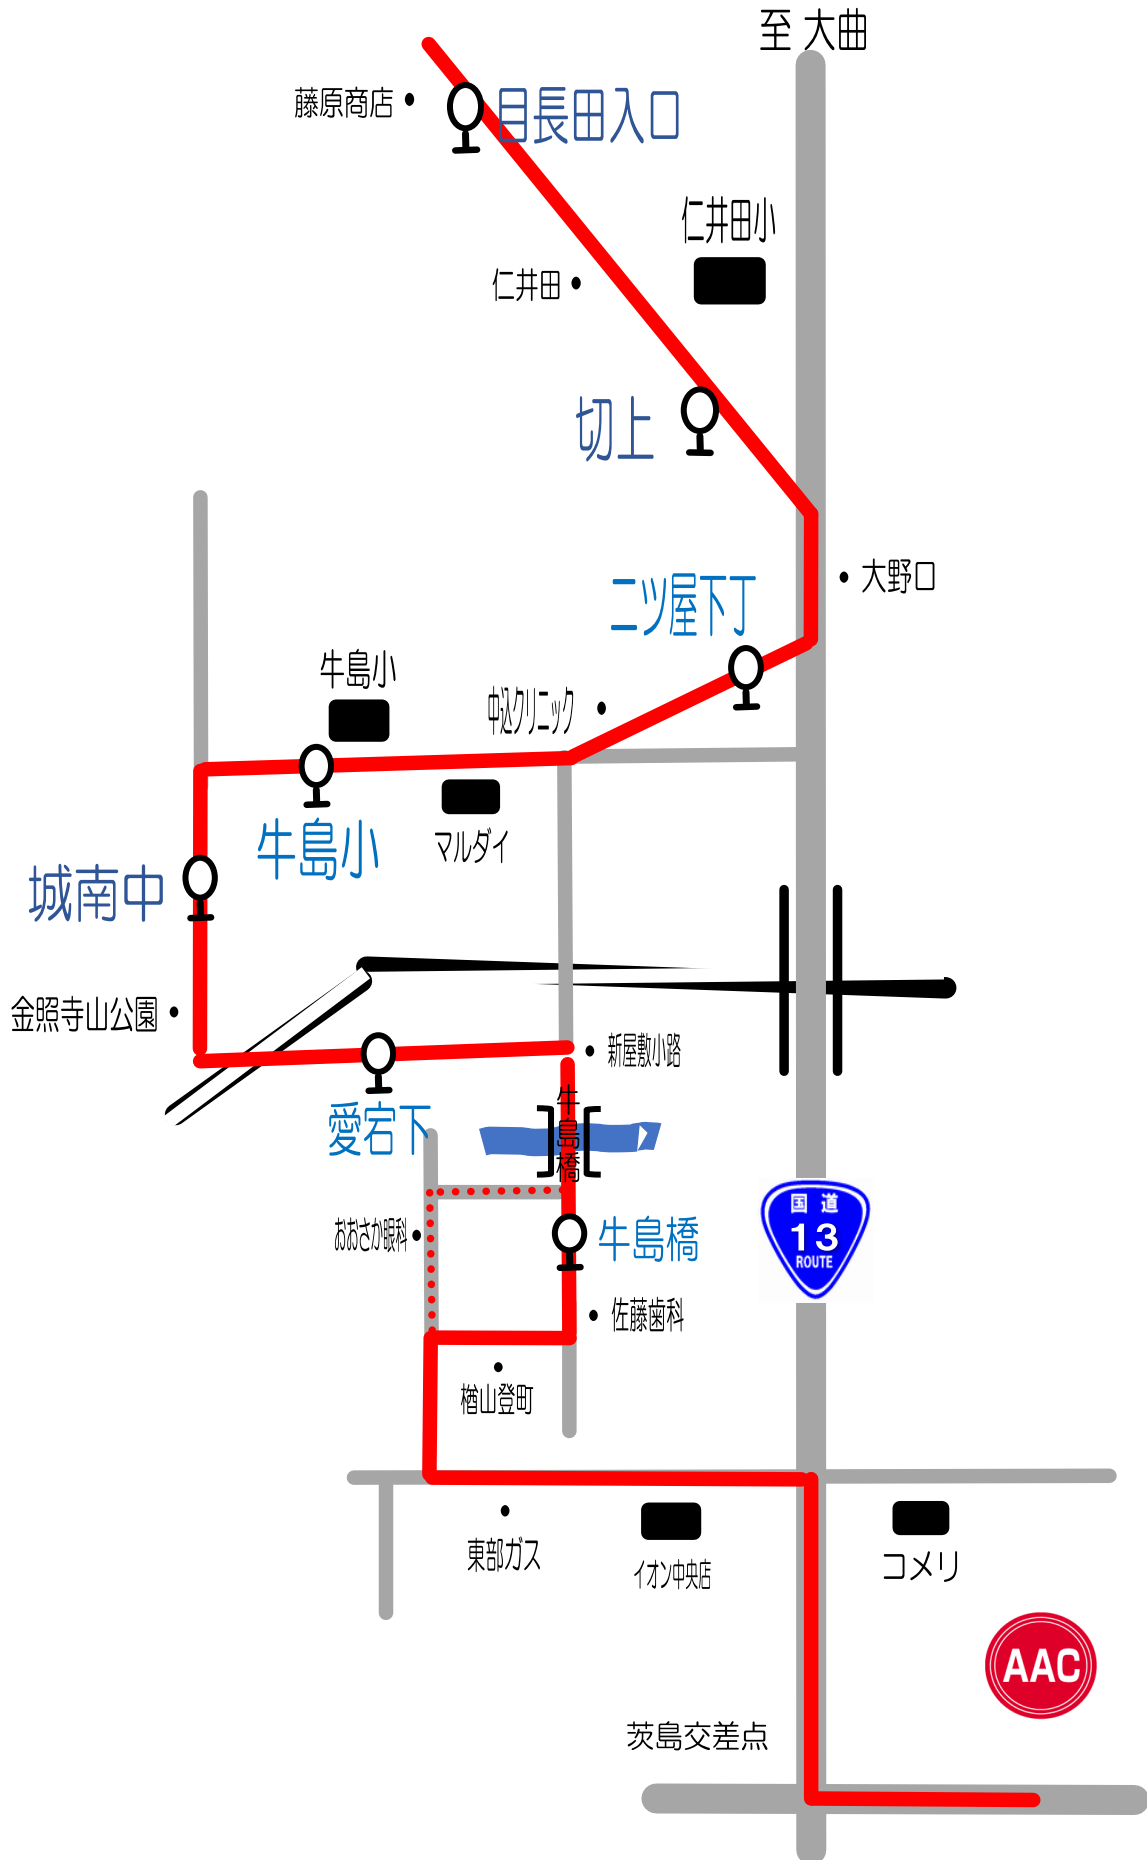

Aコース③

仁井田・牛島・城南線

短期教室時間	目長田入口	切上	ニツ屋下丁	牛島小	城南中	愛宕下	牛島橋	AAC	AAC発
9:30~10:30	8:45	8:47	8:54	8:56	8:58	9:00	9:03	9:15	10:40