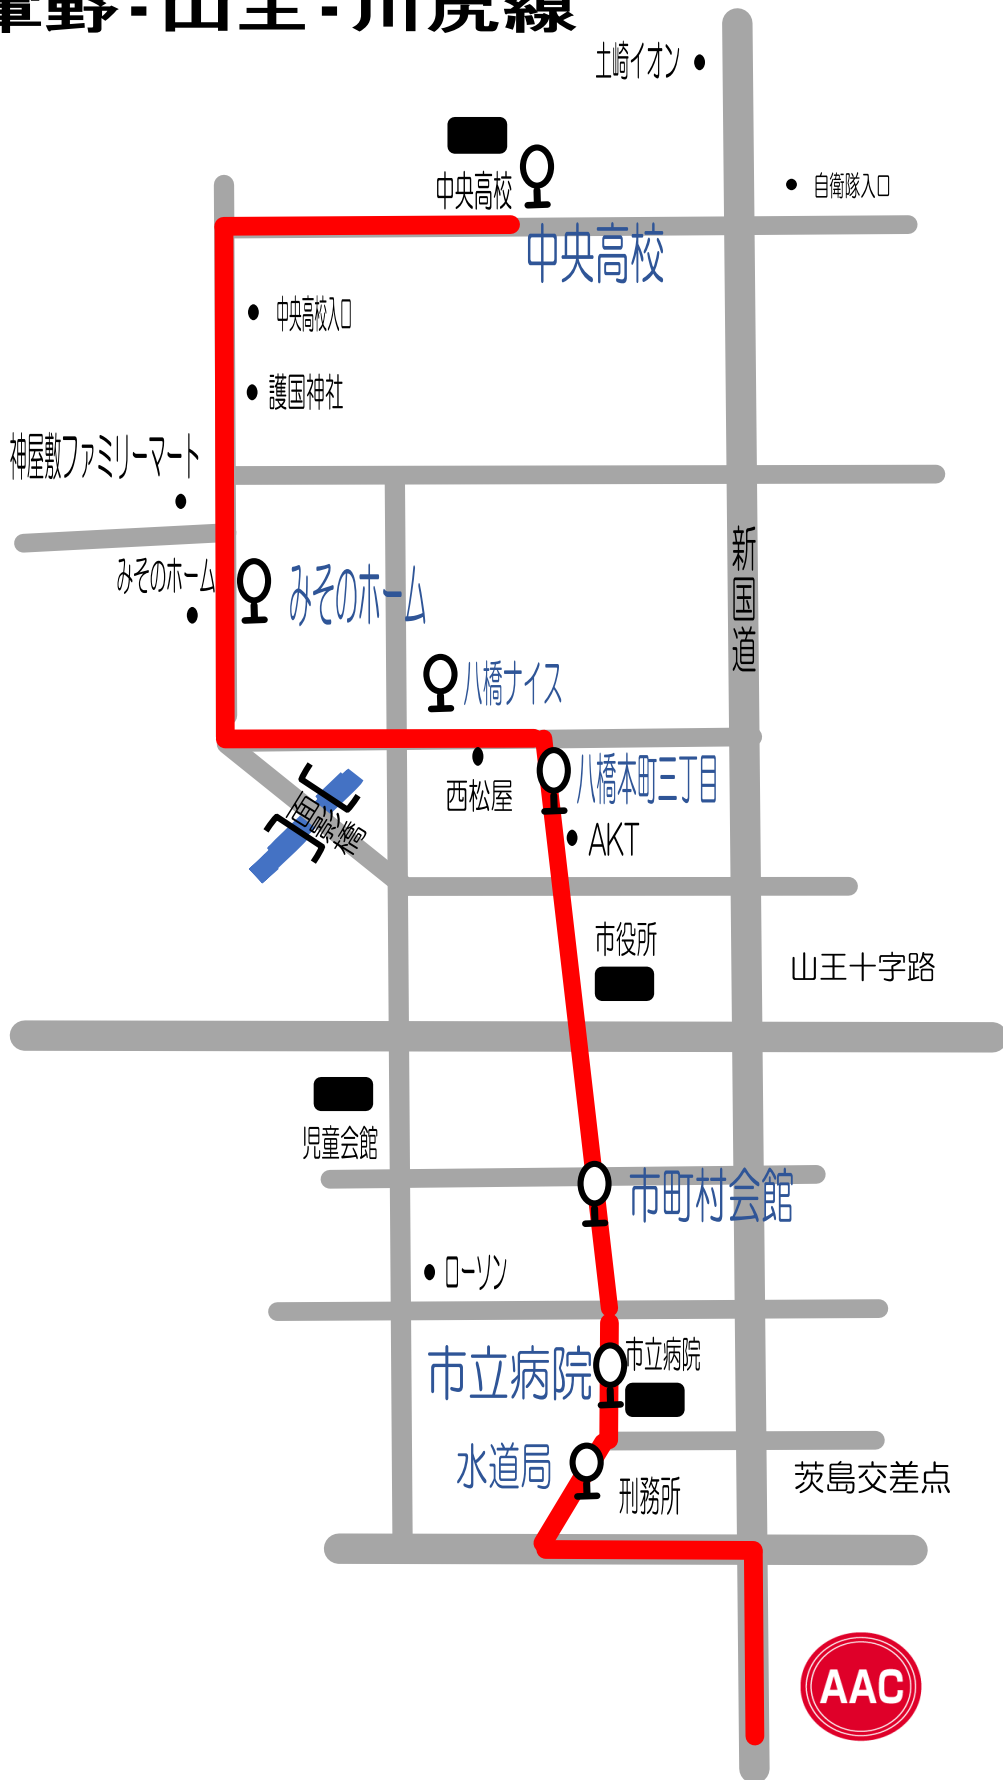

# Eコース①

## 将軍野・山王・川尻線

短期教室時間	中央高校	みそのホーム	八橋ナイス	八橋本町三丁目	市町村会館	市立病院	水道局	AAC	AAC発
11:00~12:00	10:05	10:12	10:15	10:17	10:19	10:21	10:23	10:40	12:10