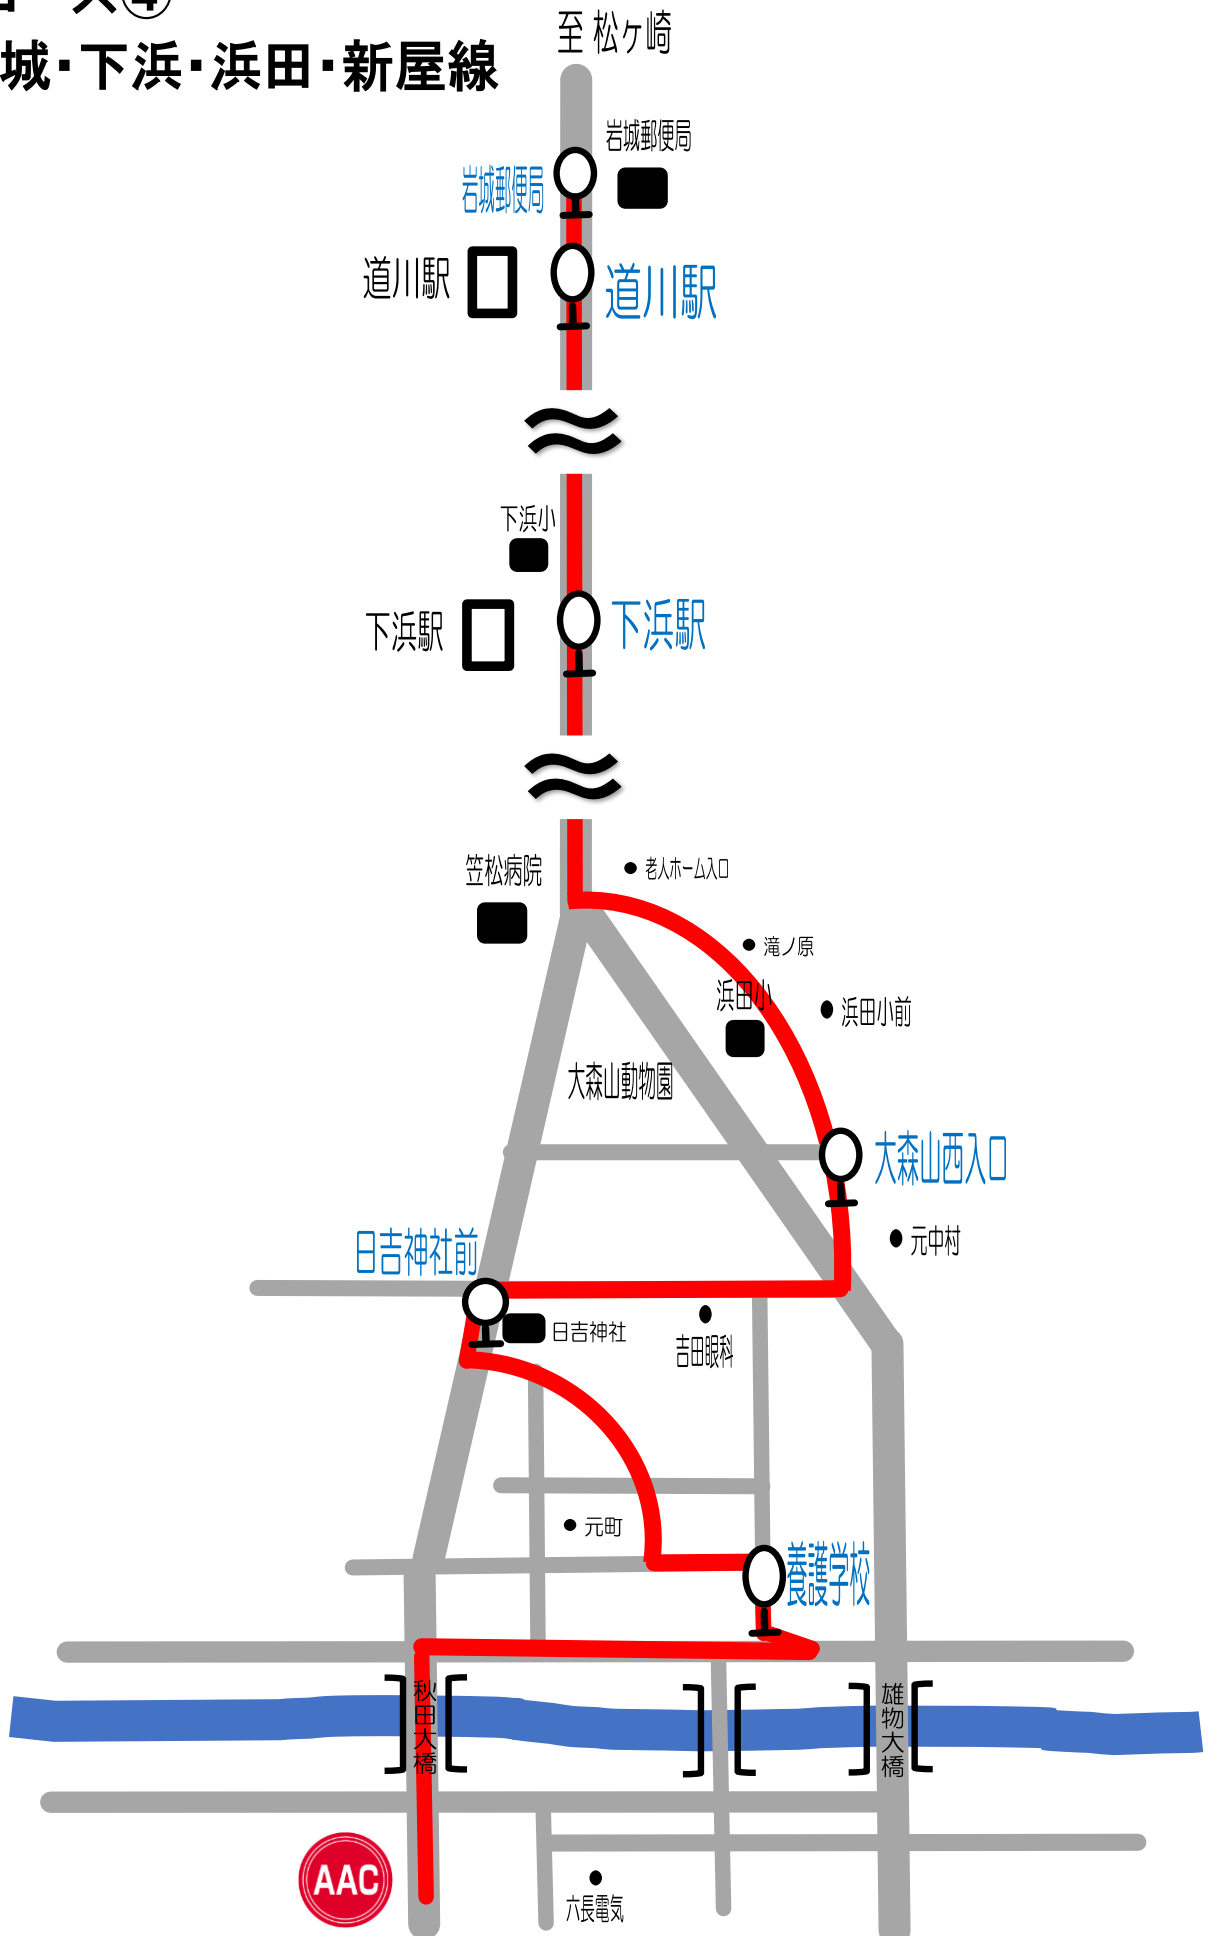

Cコース④

岩城・下浜・浜田・新屋線

短期教室時間	岩城郵便局	道川駅	下浜駅	大森山西入口	日吉神社前	養護学校	AAC	AAC発
14:30~15:30	13:40	13:41	13:48	13:57	14:01	14:05	14:15	15:40