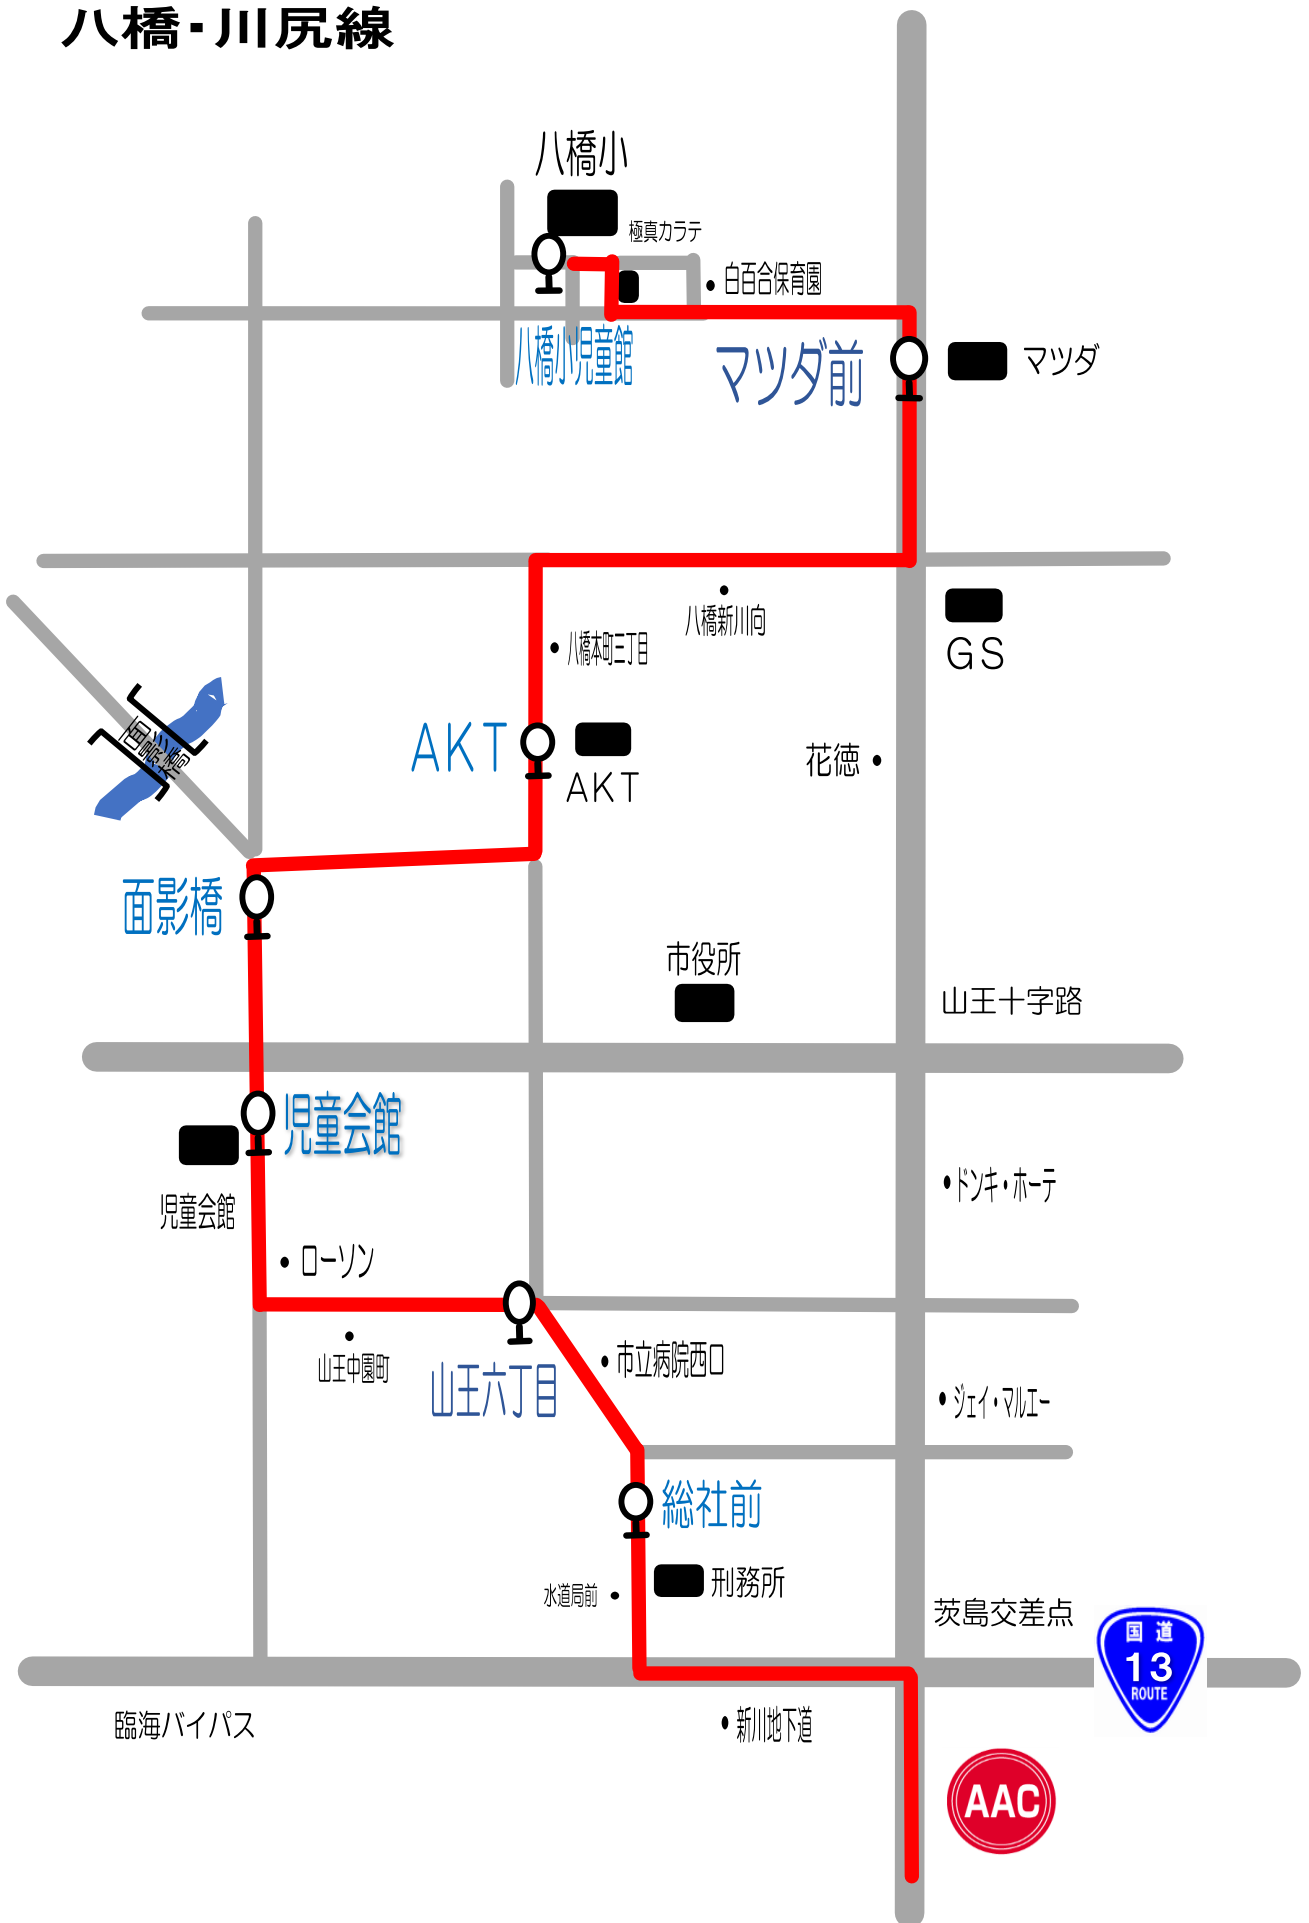

Aコース④ 八橋・川尻線

至土崎

短期教室時間	八橋小児童館	マツダ前	AKT	面影橋	児童会館	山王六丁目	総社前	AAC	AAC発
9:30~10:30	8:45	8:48	8:51	8:53	8:55	8:57	9:00	9:15	10:40