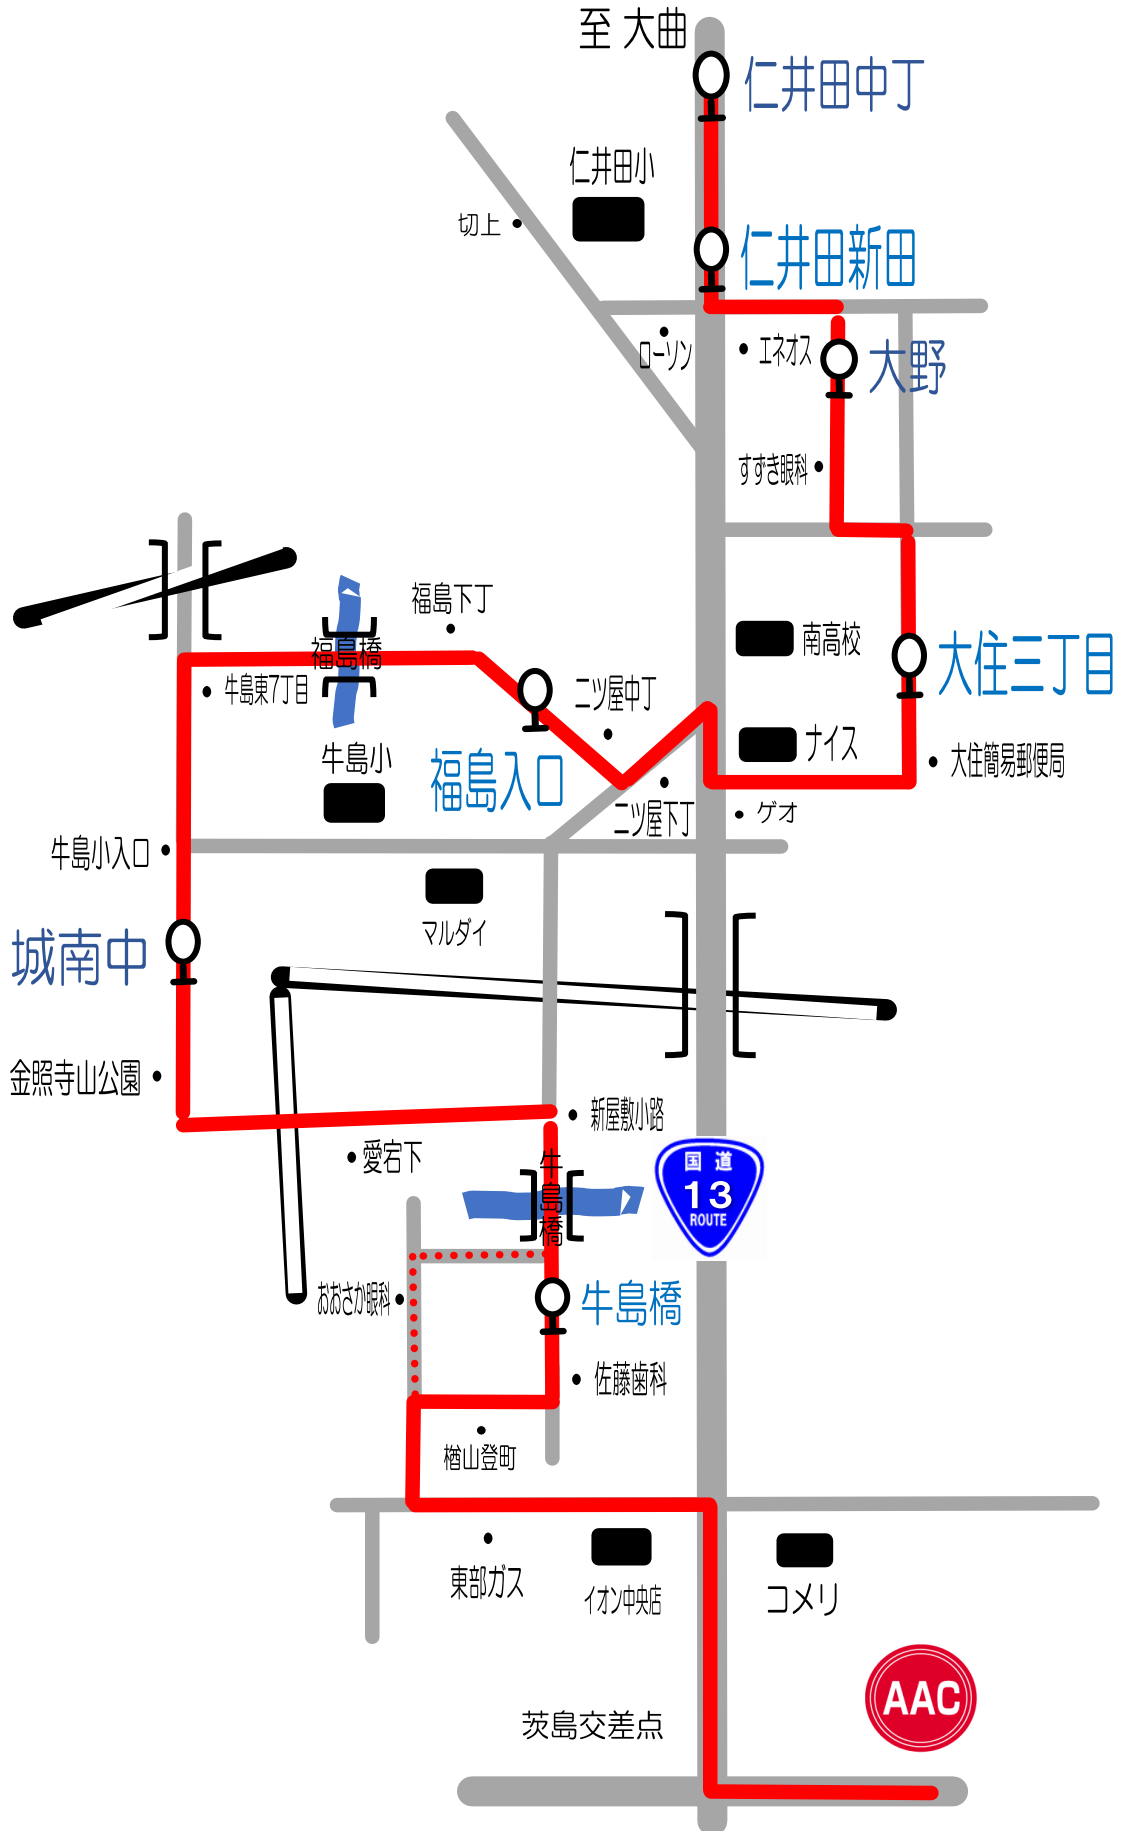

# Bコース③

## 仁井田・大住・牛島・楢山線

短期教室時間	仁井田中丁	仁井田新田	大野	大住三丁目	福島入口	城南中	牛島橋	AAC	AAC発
11:00~12:00	10:11	10:12	10:13	10:17	10:25	10:27	10:30	10:40	12:10