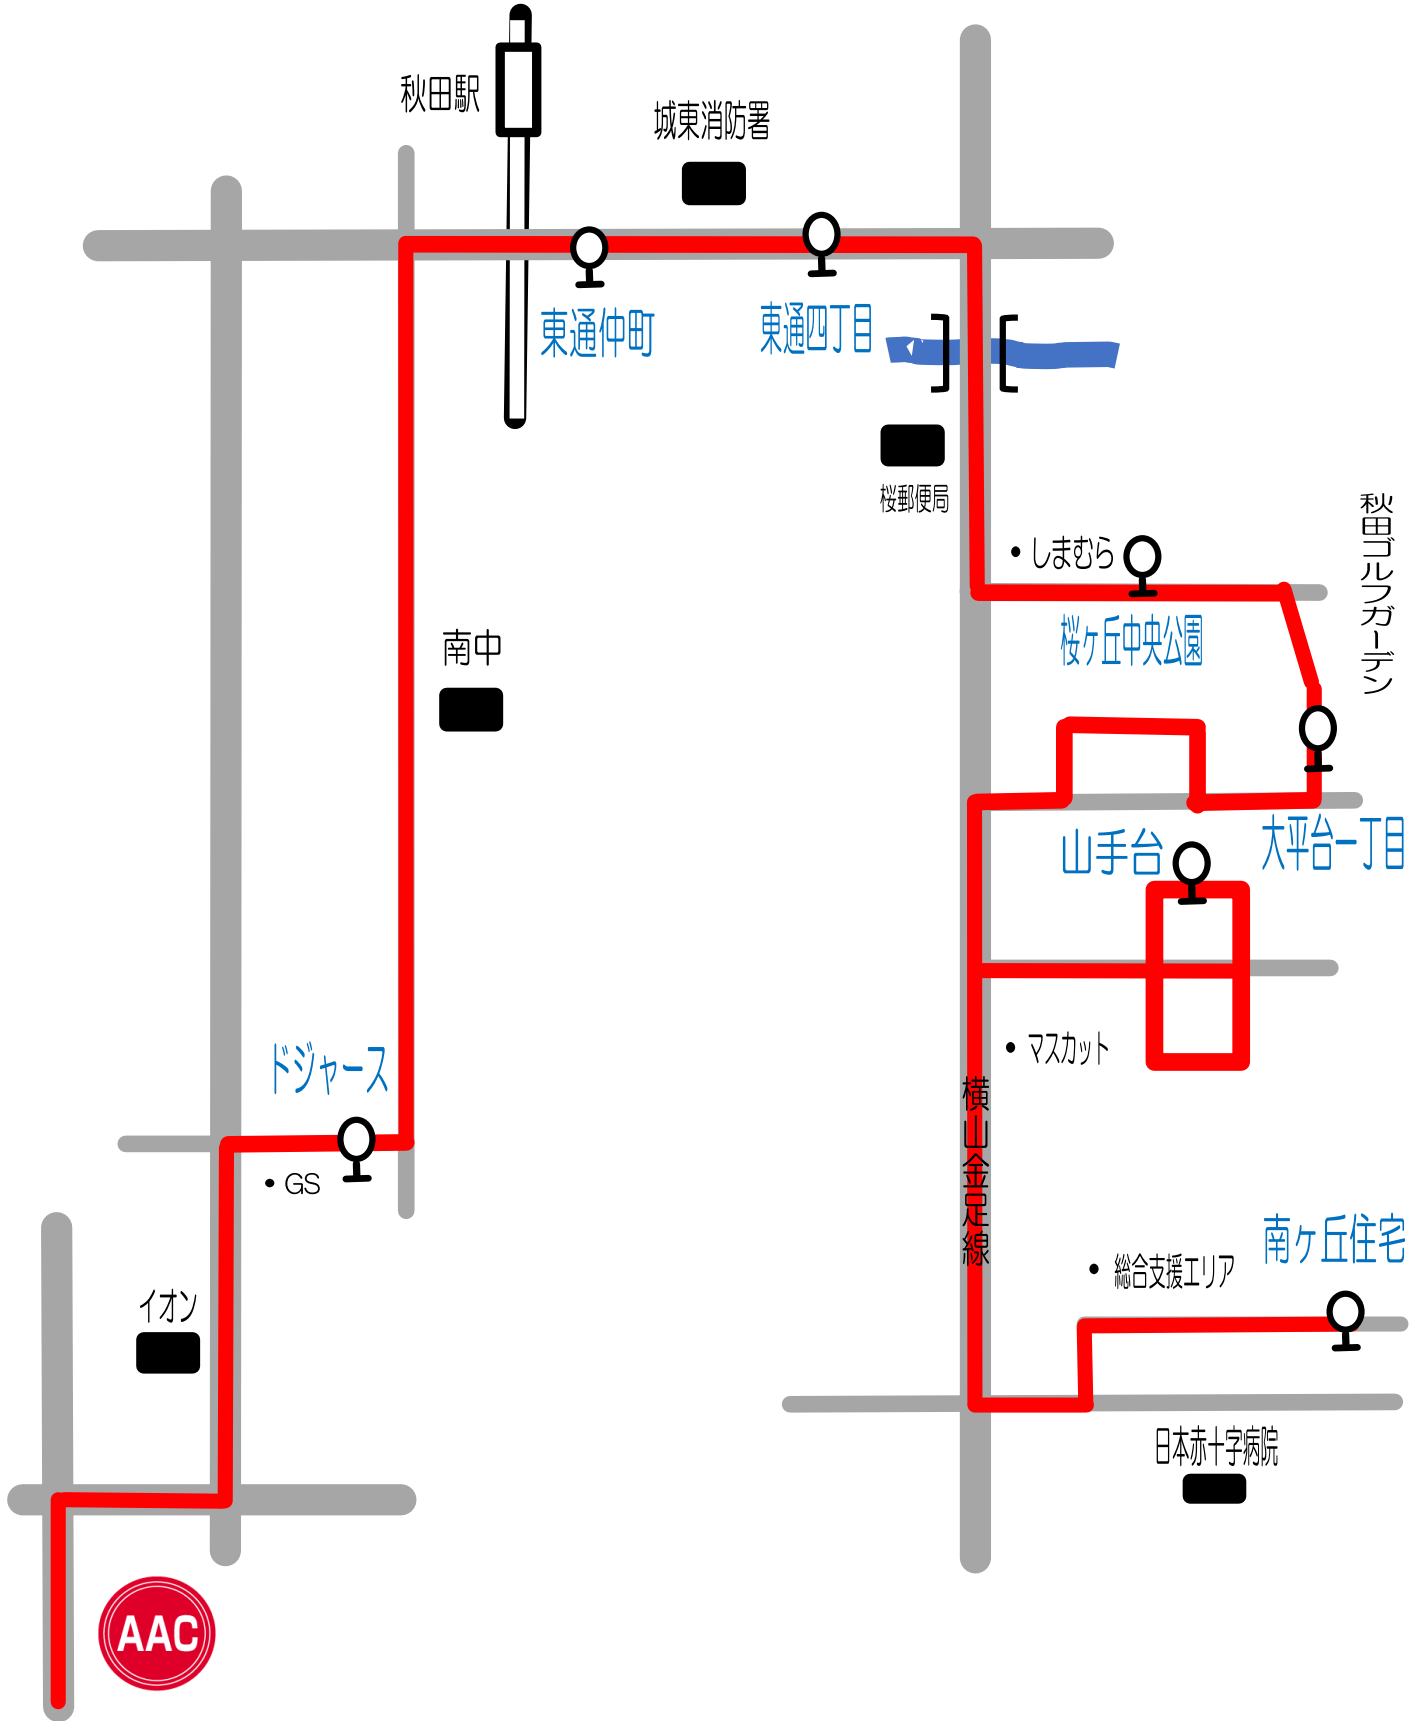

Dコース④

南ヶ丘・山手台・築山線

短期教室時間	南ヶ丘住宅	山手台	大平台一丁目	桜ヶ丘中央公園	東通四丁目	東通仲町	ドジャース	AAC	AAC発
9:30~10:30	8:40	8:46	8:52	8:54	8:58	9:00	9:05	9:15	10:40