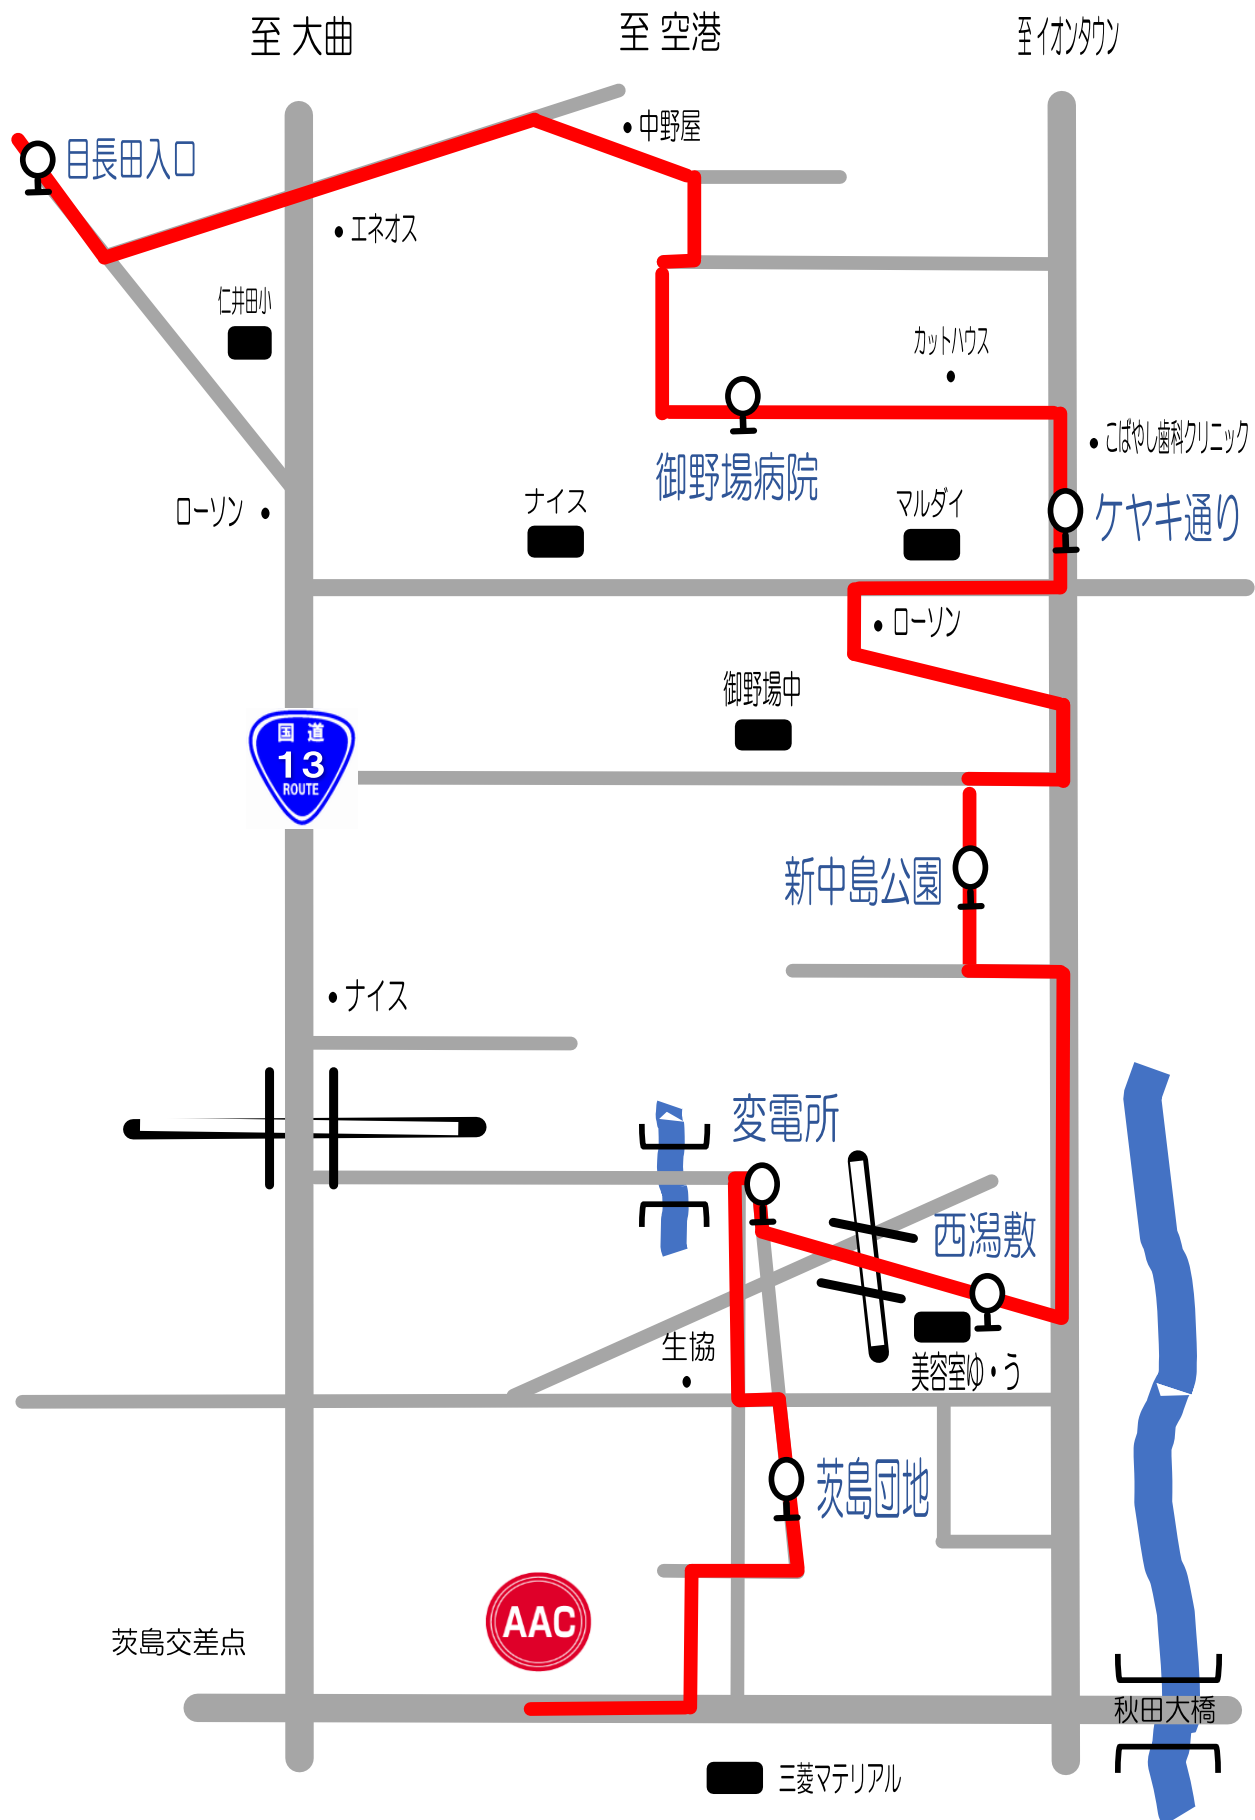

Bコース①

目長田・御野場・西潟敷・茨島線

| 短期教室時間 | 目長田入口 | 御野場病院 | ケヤキ通り | 新中島公園 | 西潟敷 | 変電所 | 茨島団地 | AAC | AAC発 |
|-------------|-------|-------|-------|-------|-------|-------|-------|-------|-------|
| 11:00~12:00 | 10:17 | 10:22 | 10:25 | 10:27 | 10:30 | 10:33 | 10:36 | 10:40 | 12:10 |