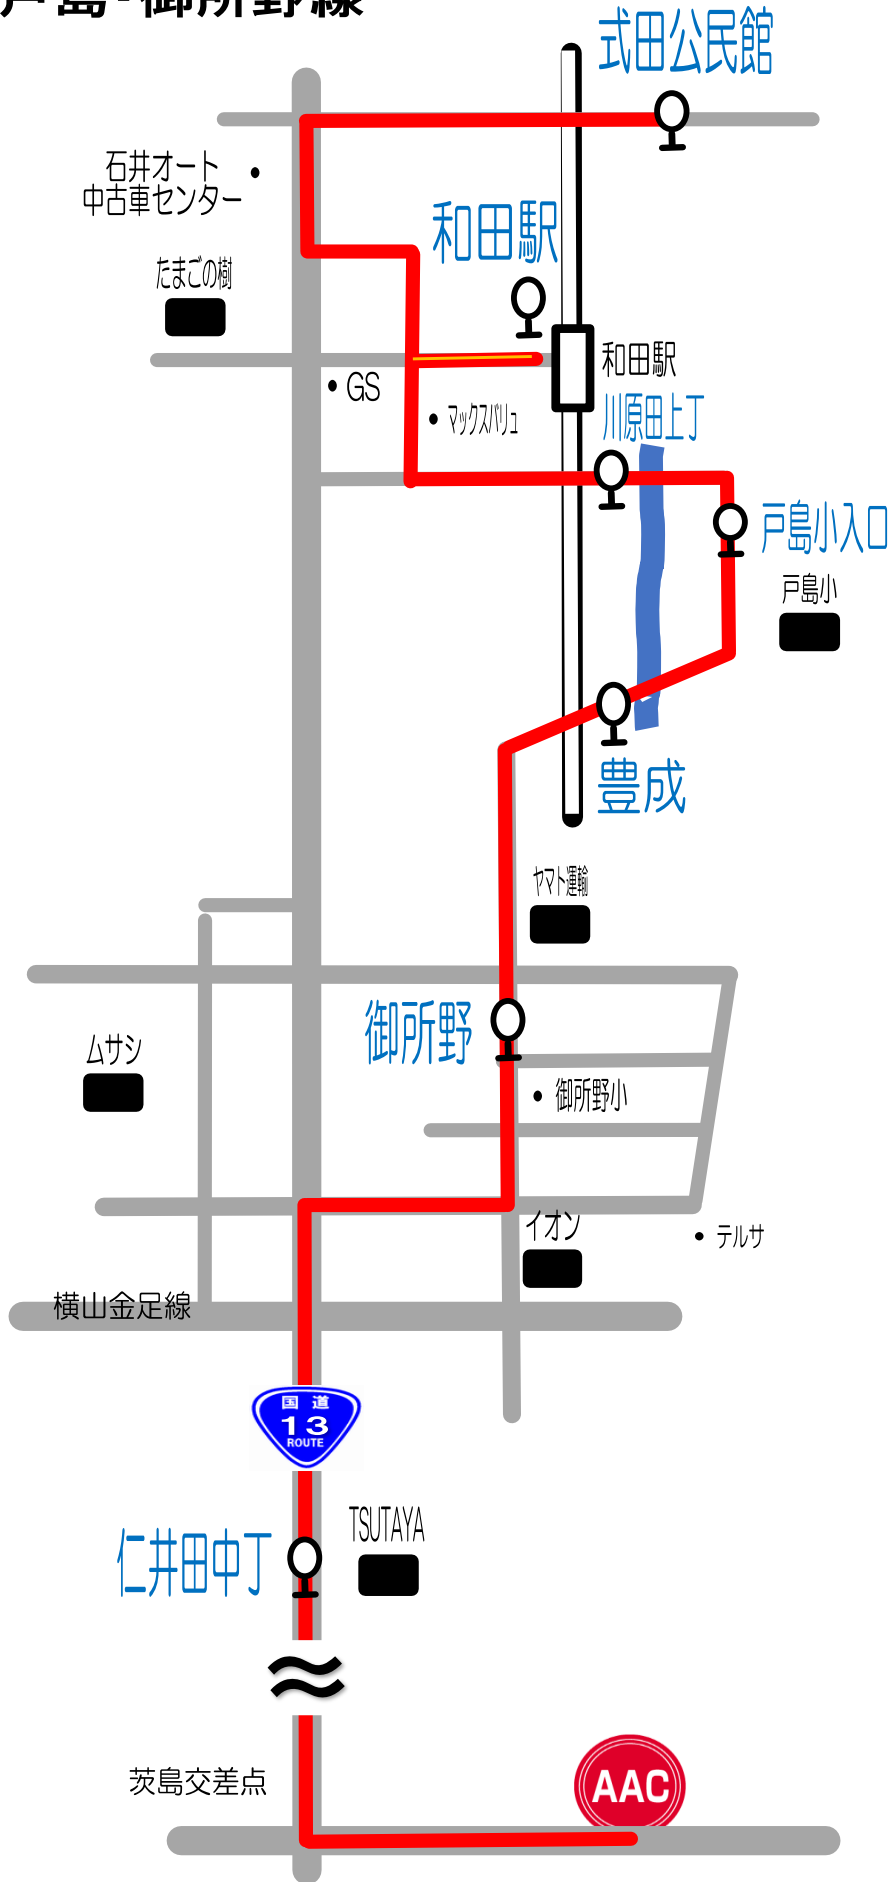

## 和田・戸島・御所野線

短期教室時間	式田公民館	和田駅	川原田上丁	戸島小入口	豊成	御所野	仁井田中丁	AAC	AAC発
14:30~15:30	13:30	13:35	13:38	13:40	13:42	13:47	13:56	14:15	15:40