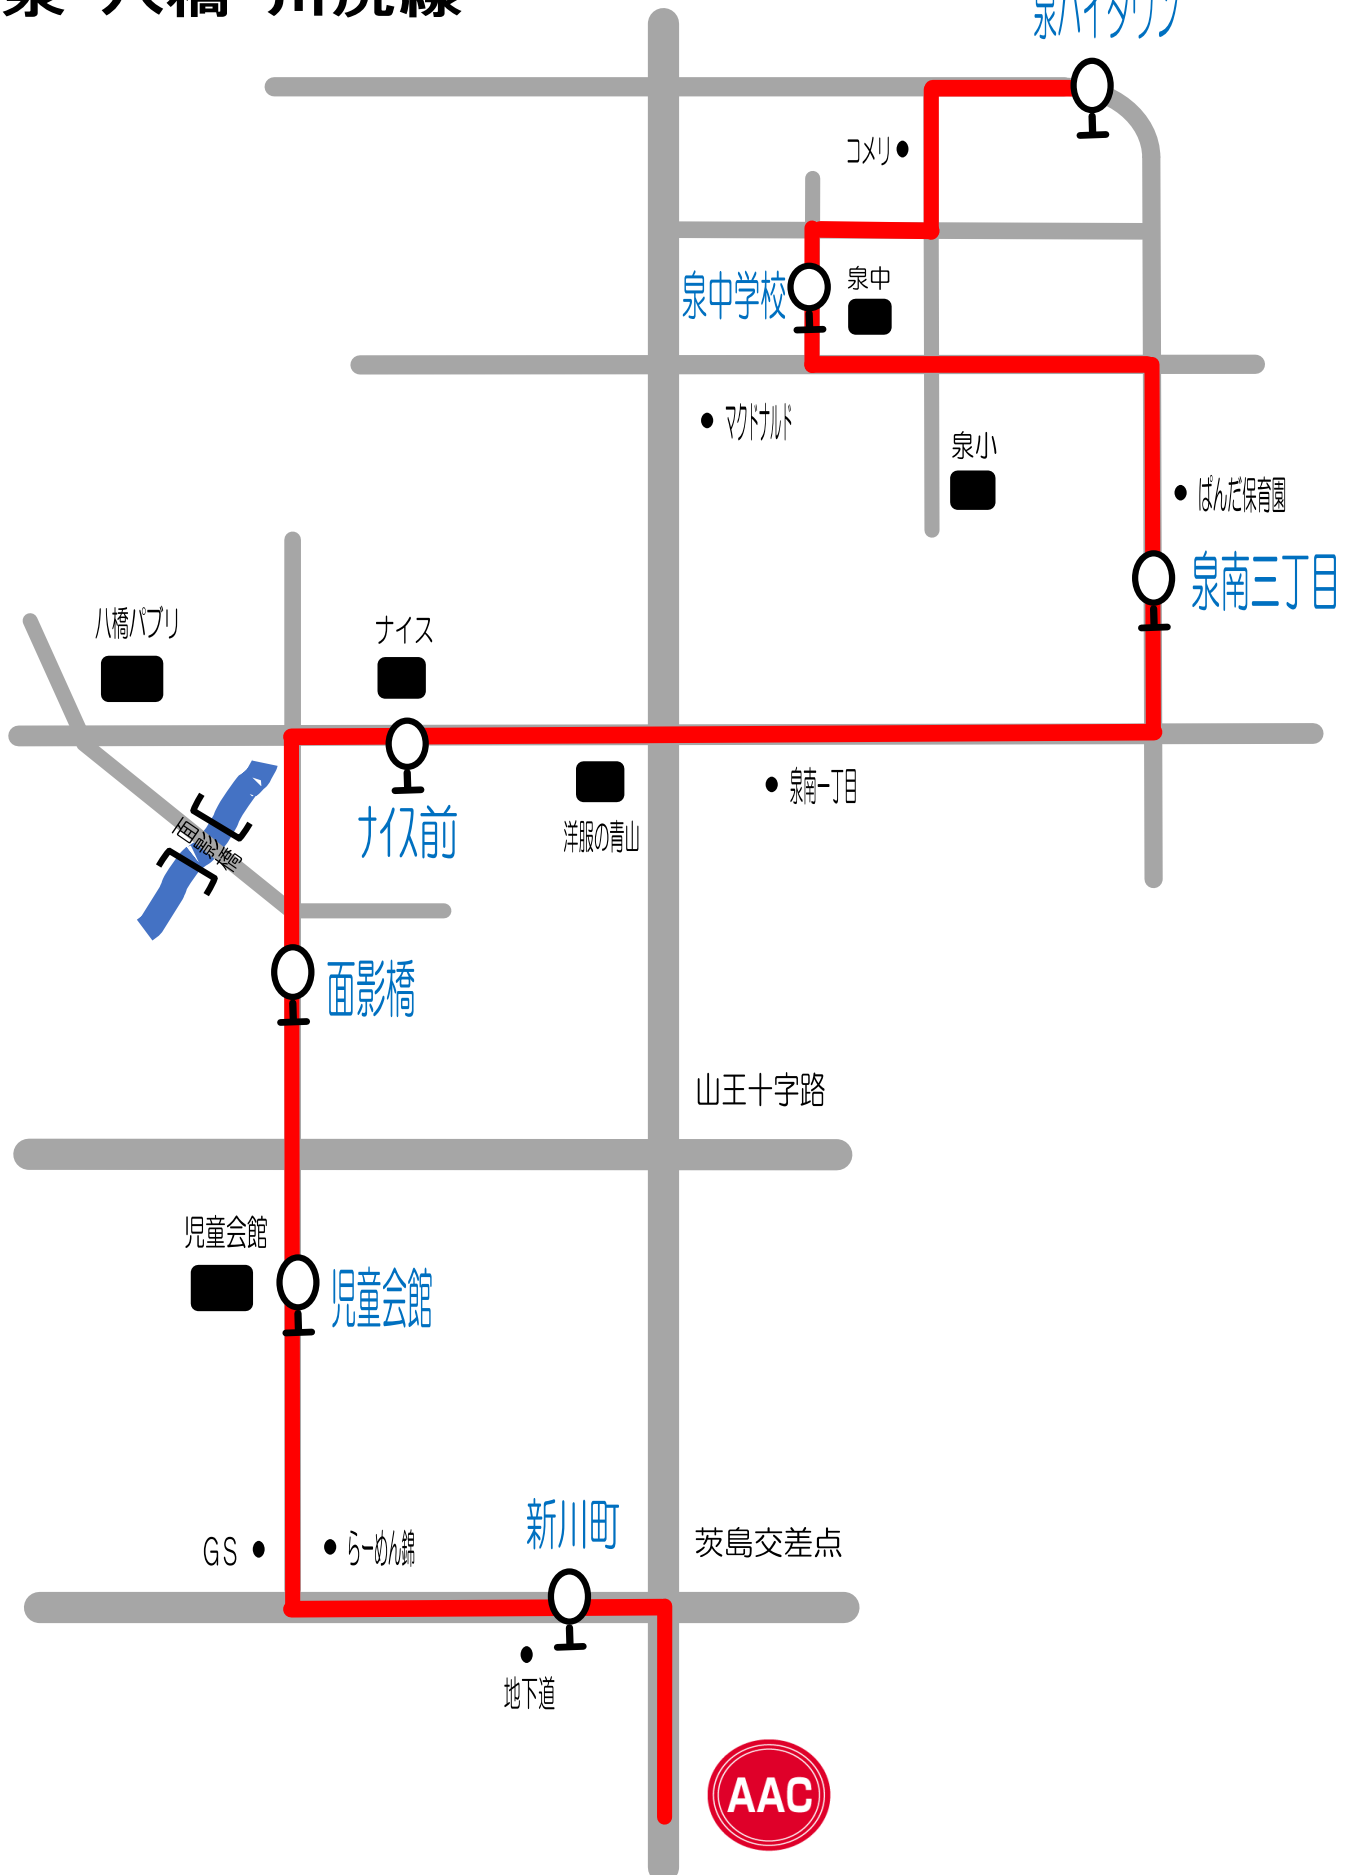

# Cコース②

## 泉・八橋・川尻線

至土崎

泉ハイタウン

| 短期教室時間      | 泉ハイタウン | 泉中学校  | 泉南三丁目 | ナイス前  | 面影橋   | 児童会館  | 新川町   | AAC   | AAC発  |
|-------------|--------|-------|-------|-------|-------|-------|-------|-------|-------|
| 14:30~15:30 | 13:45  | 13:47 | 13:51 | 13:55 | 13:59 | 14:01 | 14:05 | 14:15 | 15:40 |