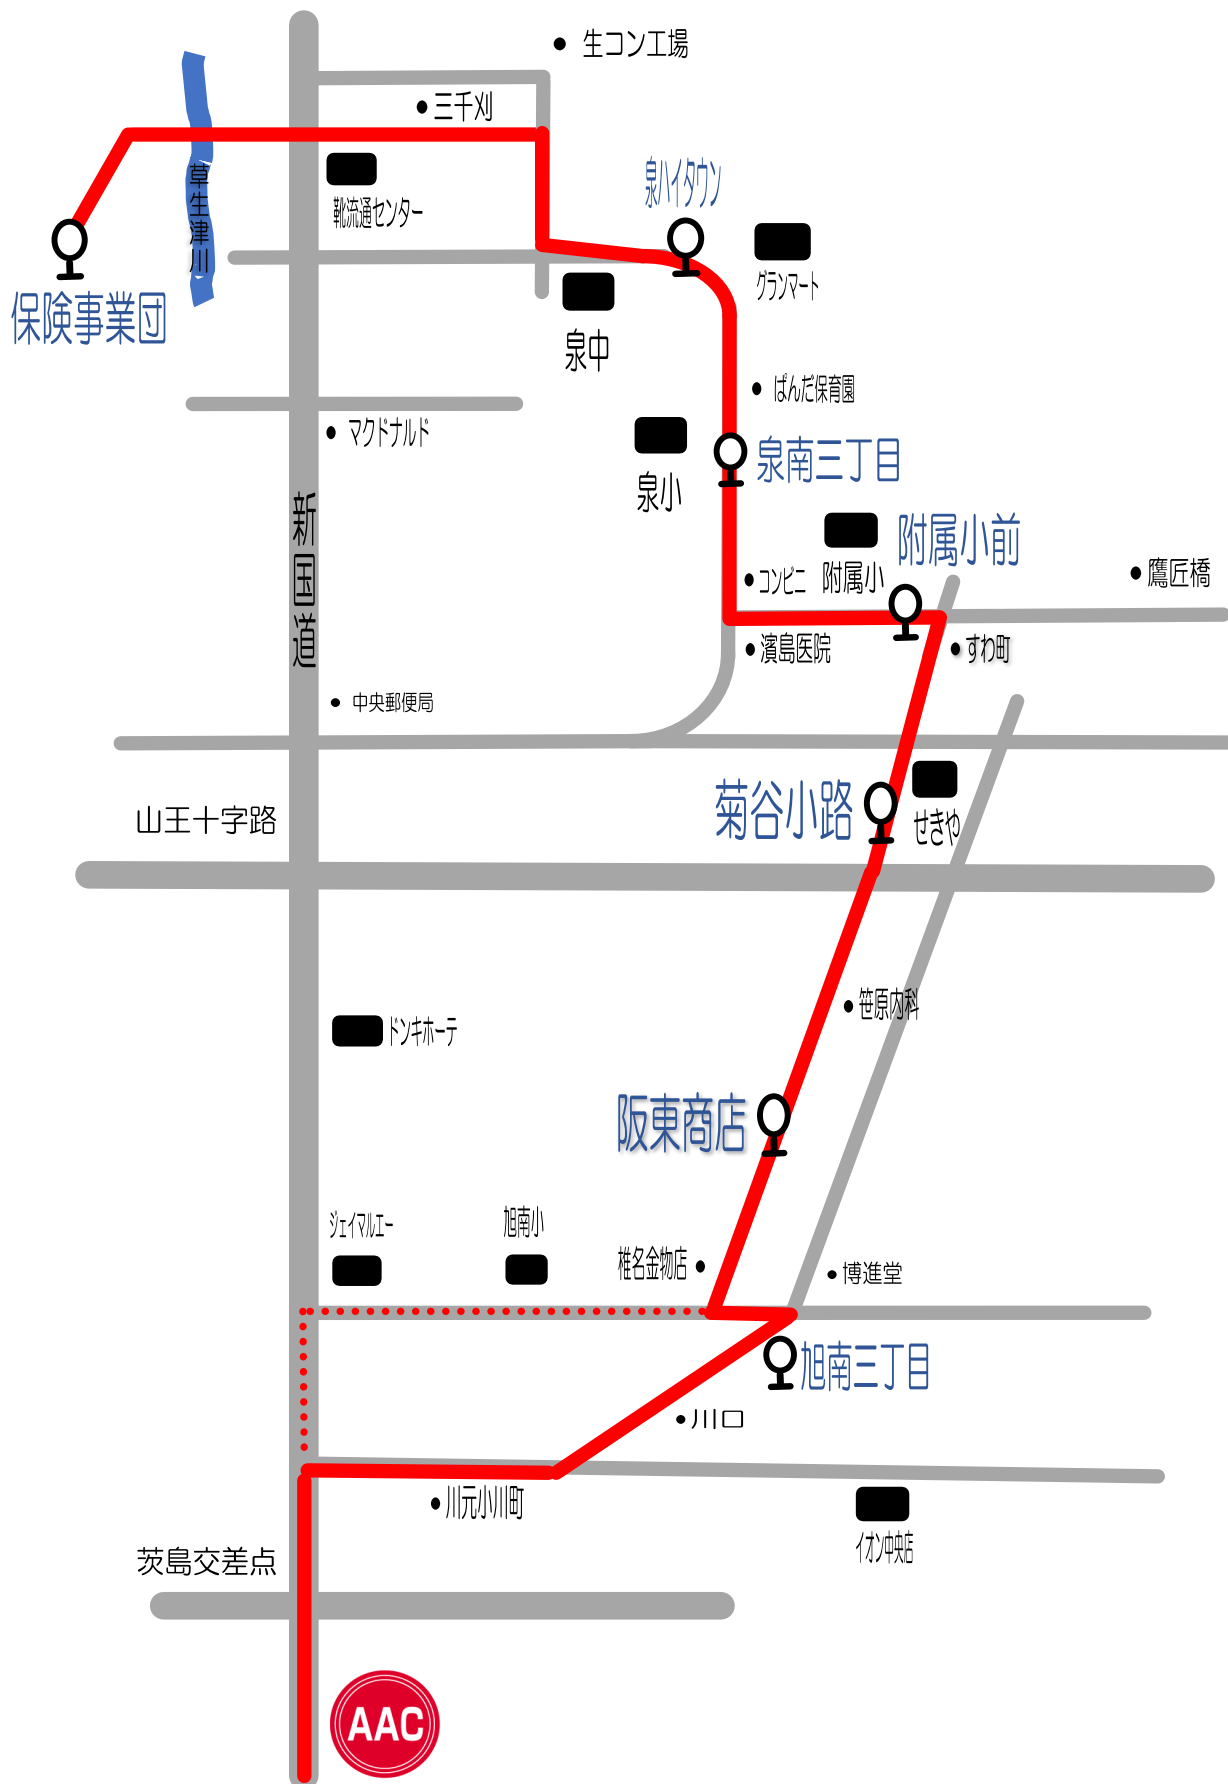

Aコース②

寺内・泉・保戸野・大町・旭南線

至土崎

短期教室時間	保険事業団	泉ハイタウン	泉南三丁目	附属小前	菊谷小路	阪東商店	旭南三丁目	AAC	AAC発
9:30~10:30	8:41	8:51	8:54	8:56	8:58	9:05	9:07	9:15	10:40