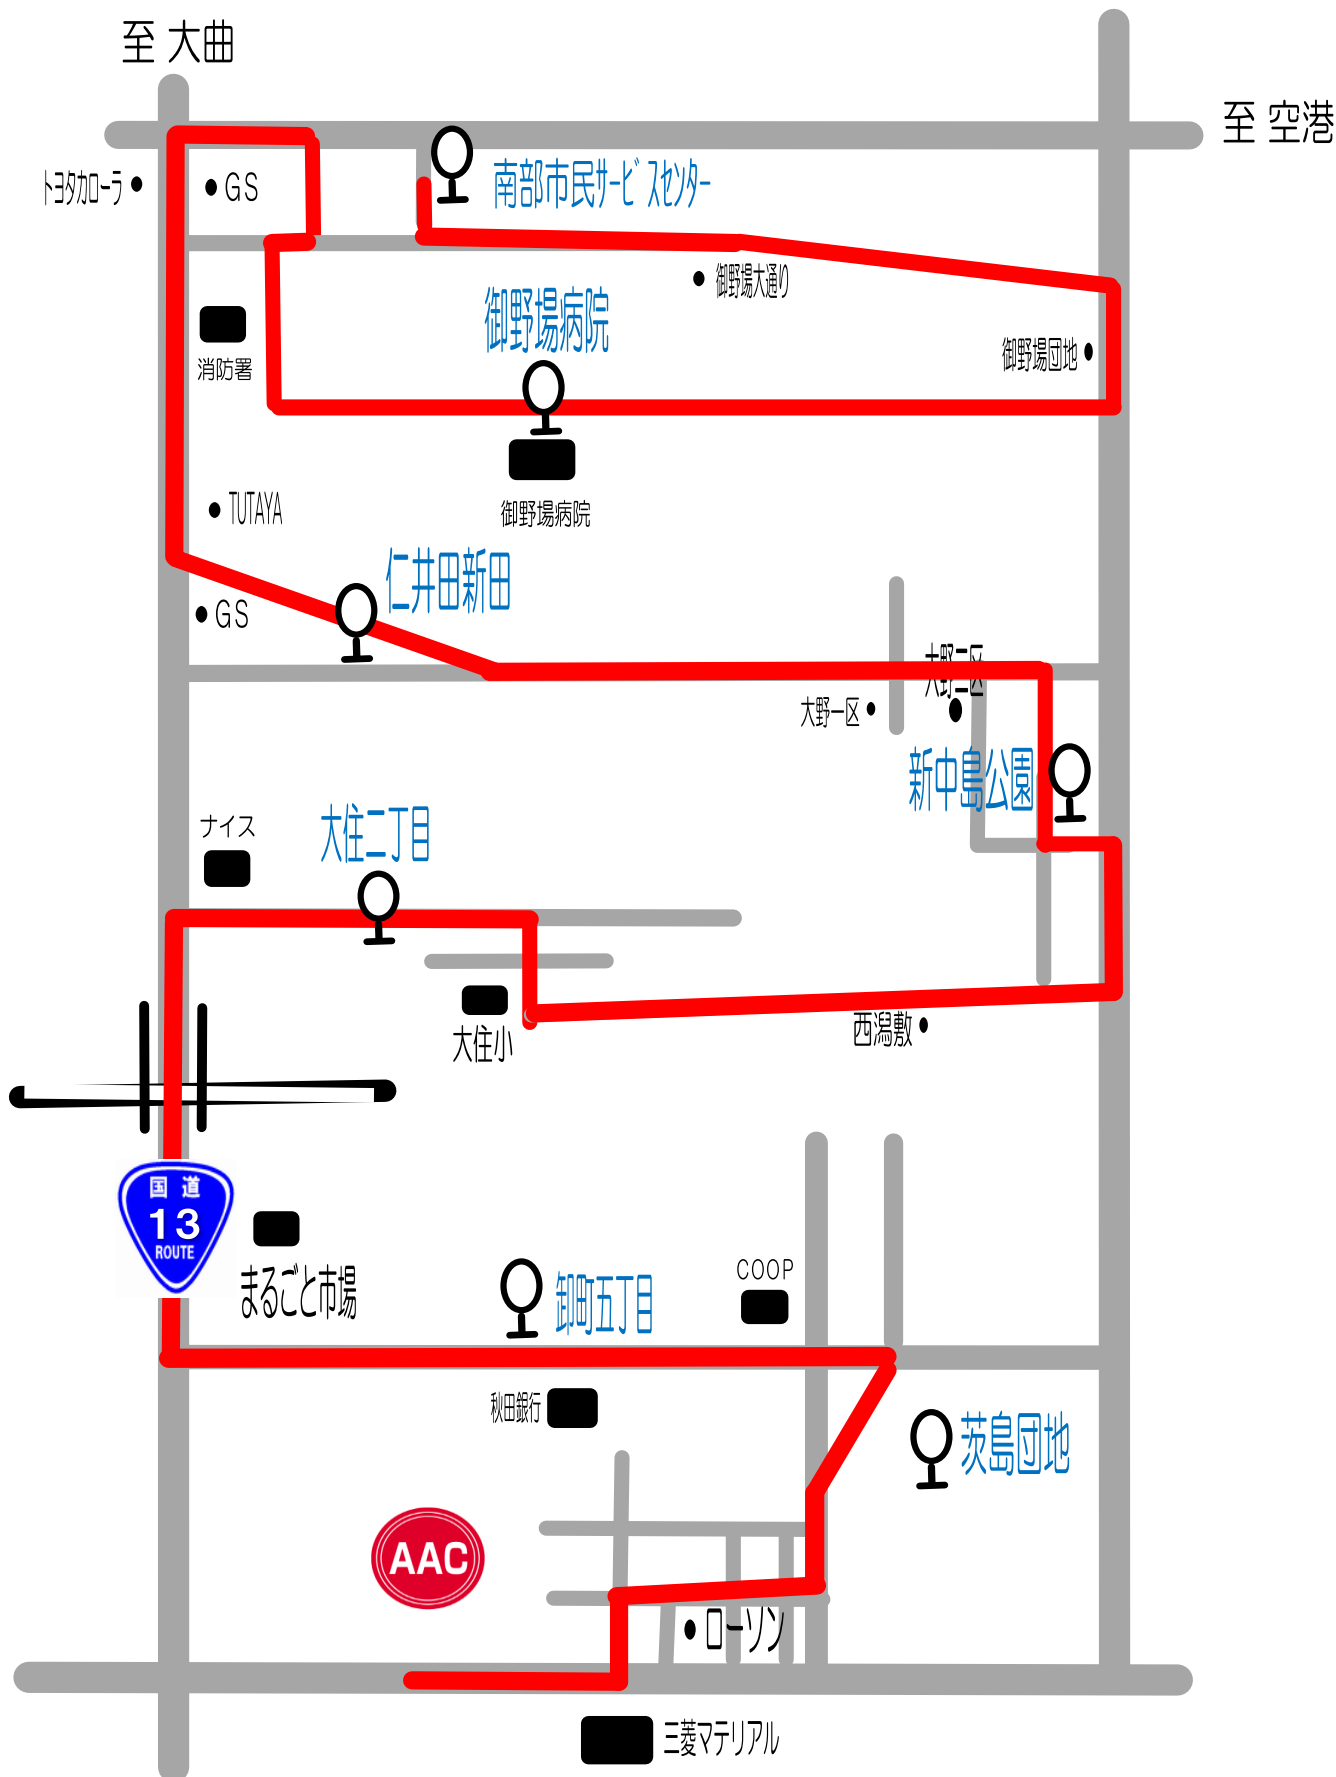

Fコース③

御野場・大住・卸町線

短期教室時間	南部市民SS	御野場病院	仁井田新田	新中島公園	大住二丁目	卸町五丁目	茨島団地	AAC	AAC発
14:30~15:30	13:45	13:48	13:52	13:55	14:02	14:09	14:11	14:15	15:40