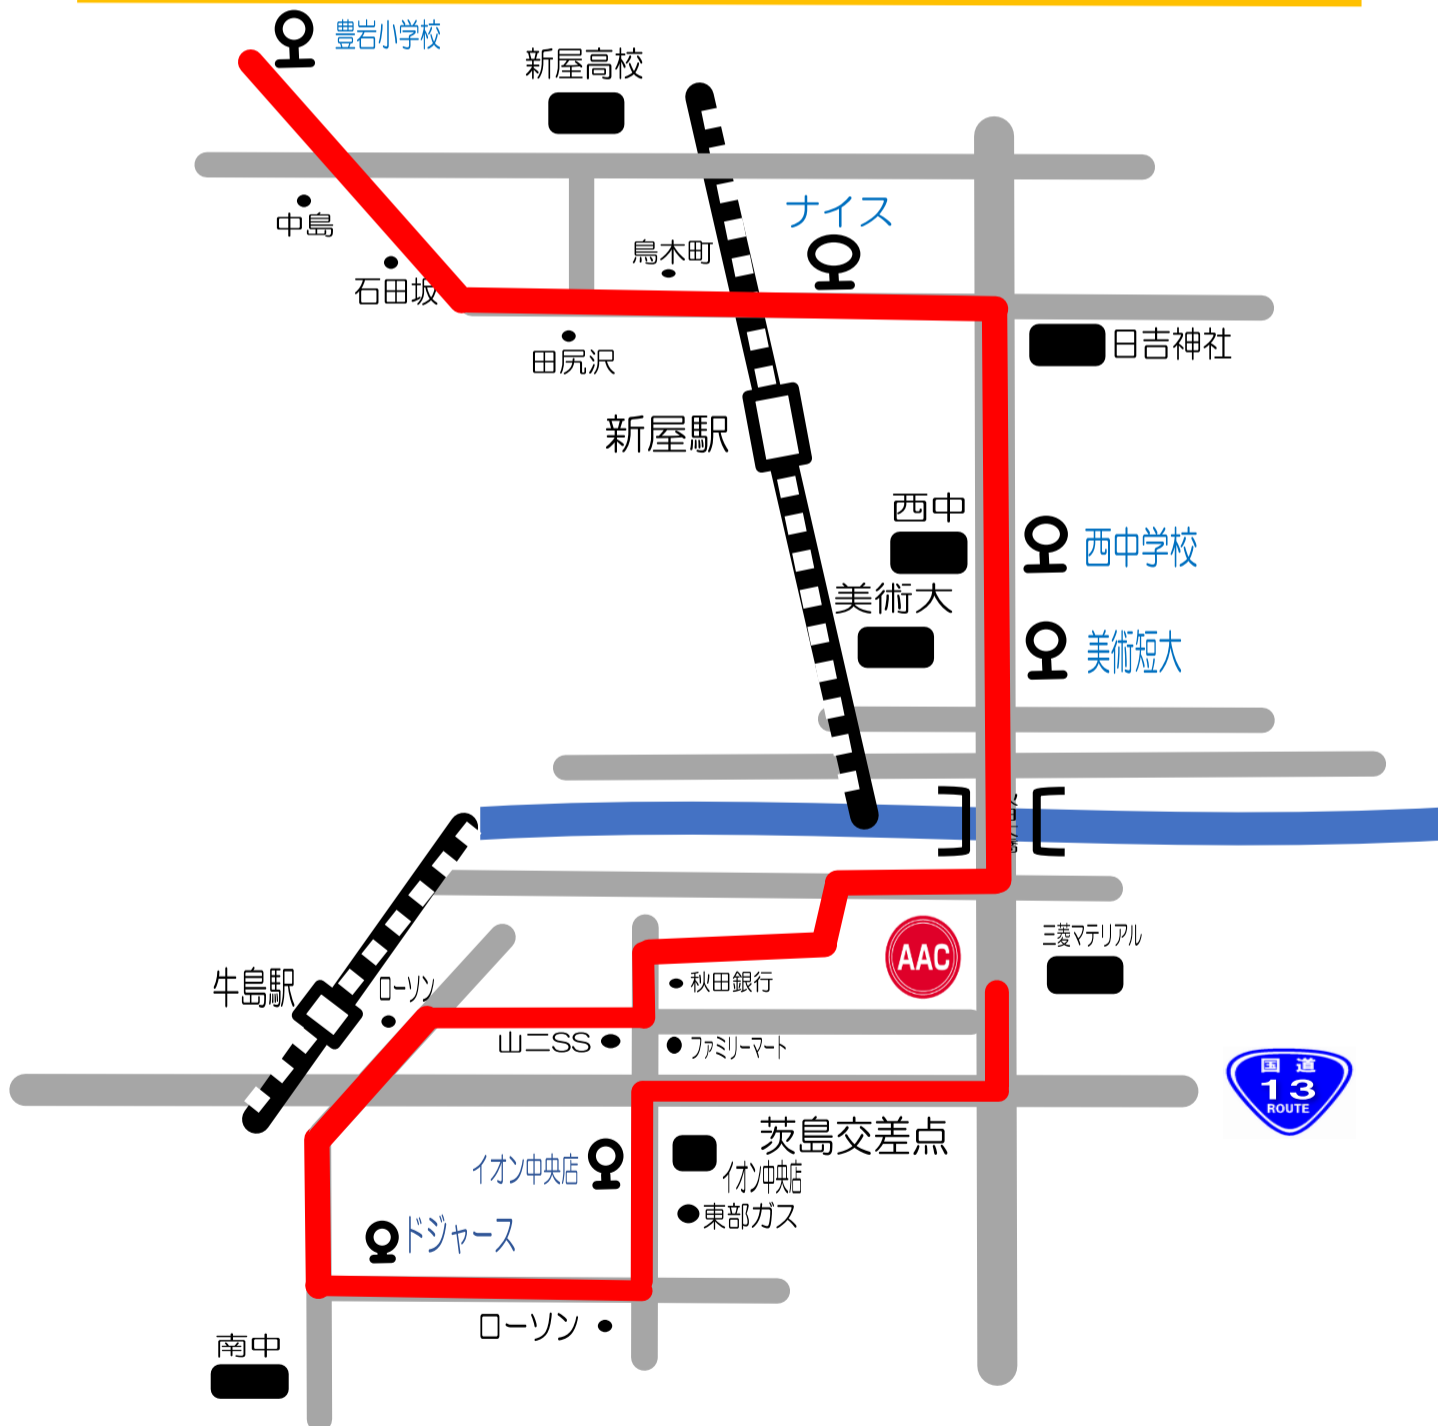

保護者 各位

(株) ダイヤプラザ
秋田アスレティッククラブ
☎ 018-864-0381

スクールバス路線、時間変更のお知らせ
(金曜日 ④豊岩・新屋・割山線)

日頃より当クラブをご利用頂き、誠にありがとうございます。
さて、金曜日『①明田・横森・築山線』の榎山ドジャース前の利用者が多く、バスを増便して対応しておりましたが、7月分スクール(6月28日(金)~)より利用者の少ない『④豊岩・新屋・割山線』の路線を変更し、榎山ドジャース前の利用者の対応をいたします。下記の通り路線、時間を変更し安全安心の送迎に努めてまいります。何卒ご理解の上、ご協力くださいます様、宜しく願いいたします。
尚、ご不明な点がありましたらフロントまでお問合せください。

記

- ◎ 路線 → 金曜日 ④ 豊岩・新屋・割山線
- ◎ 変更時期 → 令和6年6月28日(金)

金曜日 ④ 豊岩・新屋・榎山ドジャース線

17:15 AAC到着便の途中路線を変更いたします

スクール時間	豊岩小学校	ナイス	西中学校	美術短大	ドジャース	イオン中央店	AAC	AAC 発
17:30~18:30	16:30	16:37	16:40	16:41	16:57	17:01	17:10	18:40
祝日スクール時間	豊岩小学校	ナイス	西中学校	美術短大	ドジャース	イオン中央店	AAC	AAC 発
9:30~10:30	8:35	8:42	8:45	8:46	9:02	9:06	9:15	10:40