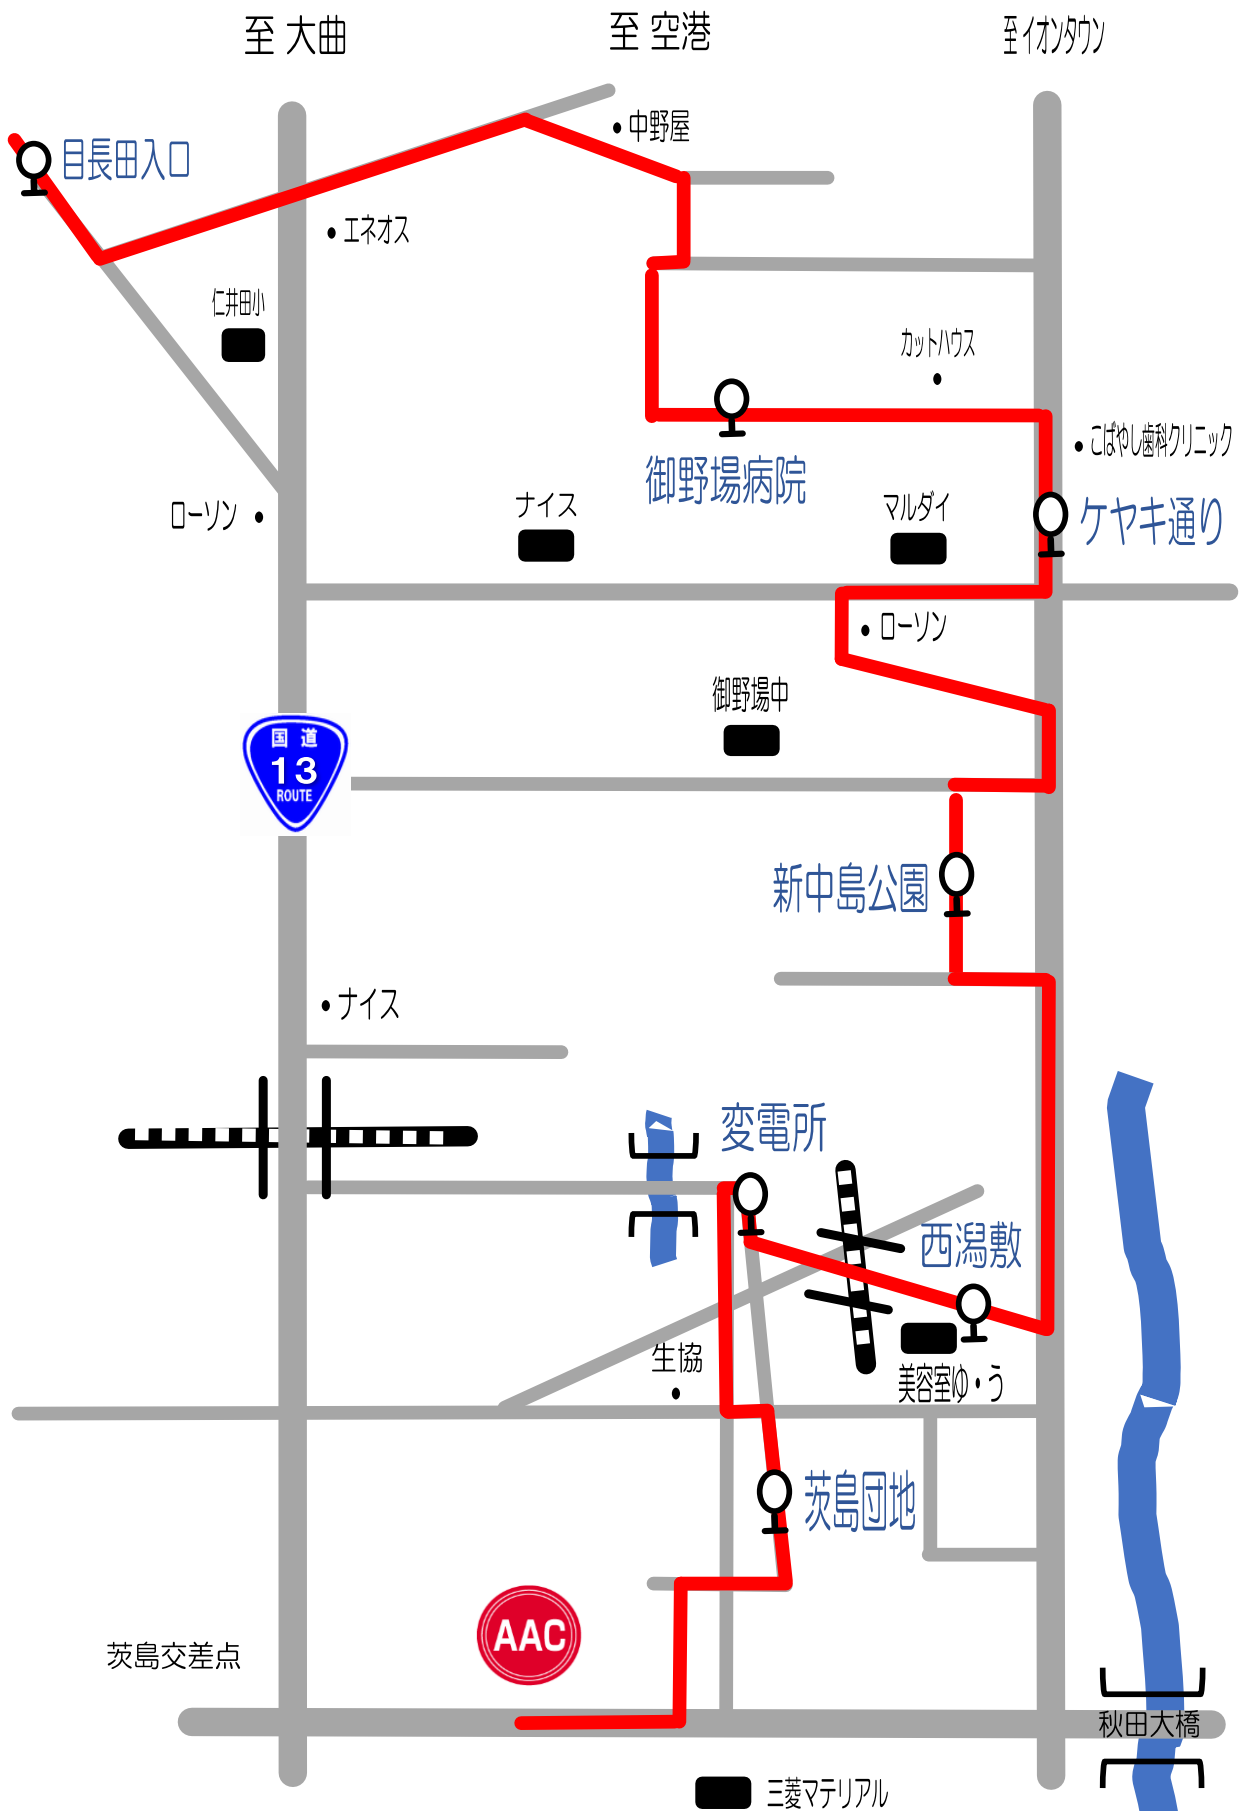

Fコース①

目長田・御野場・西潟敷・茨島線

短期教室時間	目長田入口	御野場病院	ケヤキ通り	新中島公園	西潟敷	変電所	茨島団地	AAC	AAC発
14:00~15:00	13:17	13:22	13:25	13:27	13:30	13:33	13:36	13:45	15:10