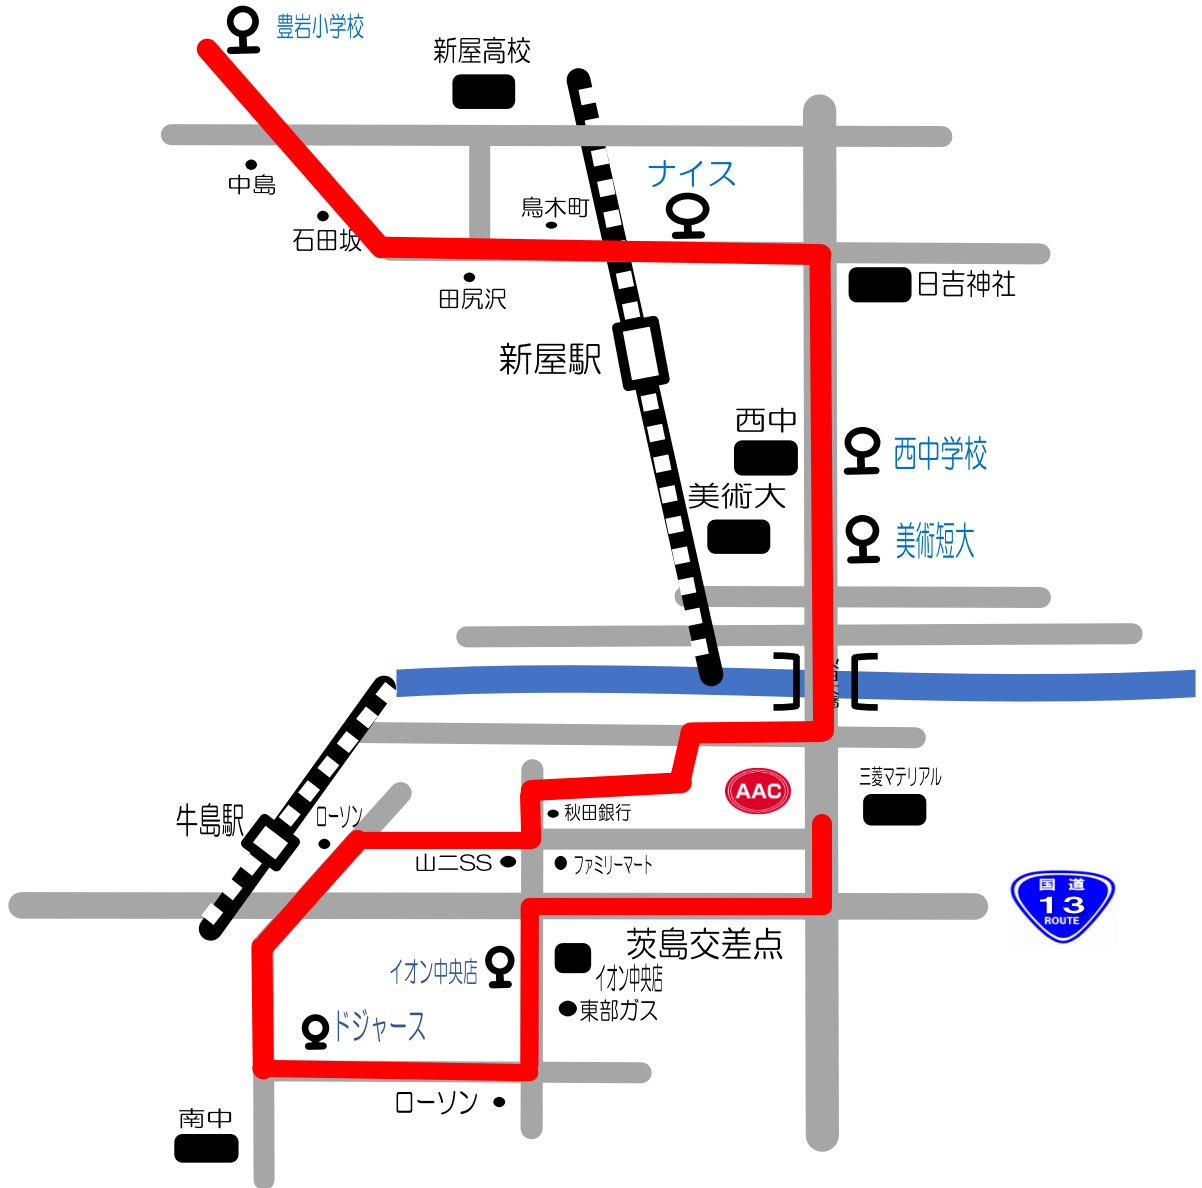

金曜日④17:30～

豊岩・新屋・楢山ドジャース線

スクール時間	豊岩小学校	ナイス	西中学校	美術短大	ドジャース	イオン中央店	AAC	AAC発
17:30～18:30	16:30	16:37	16:40	16:41	16:57	17:01	17:10	18:40
祝日スクール時間	豊岩小学校	ナイス	西中学校	美術短大	ドジャース	イオン中央店	AAC	AAC発
9:30～10:30	8:37	8:44	8:45	8:46	9:02	9:06	9:15	10:40