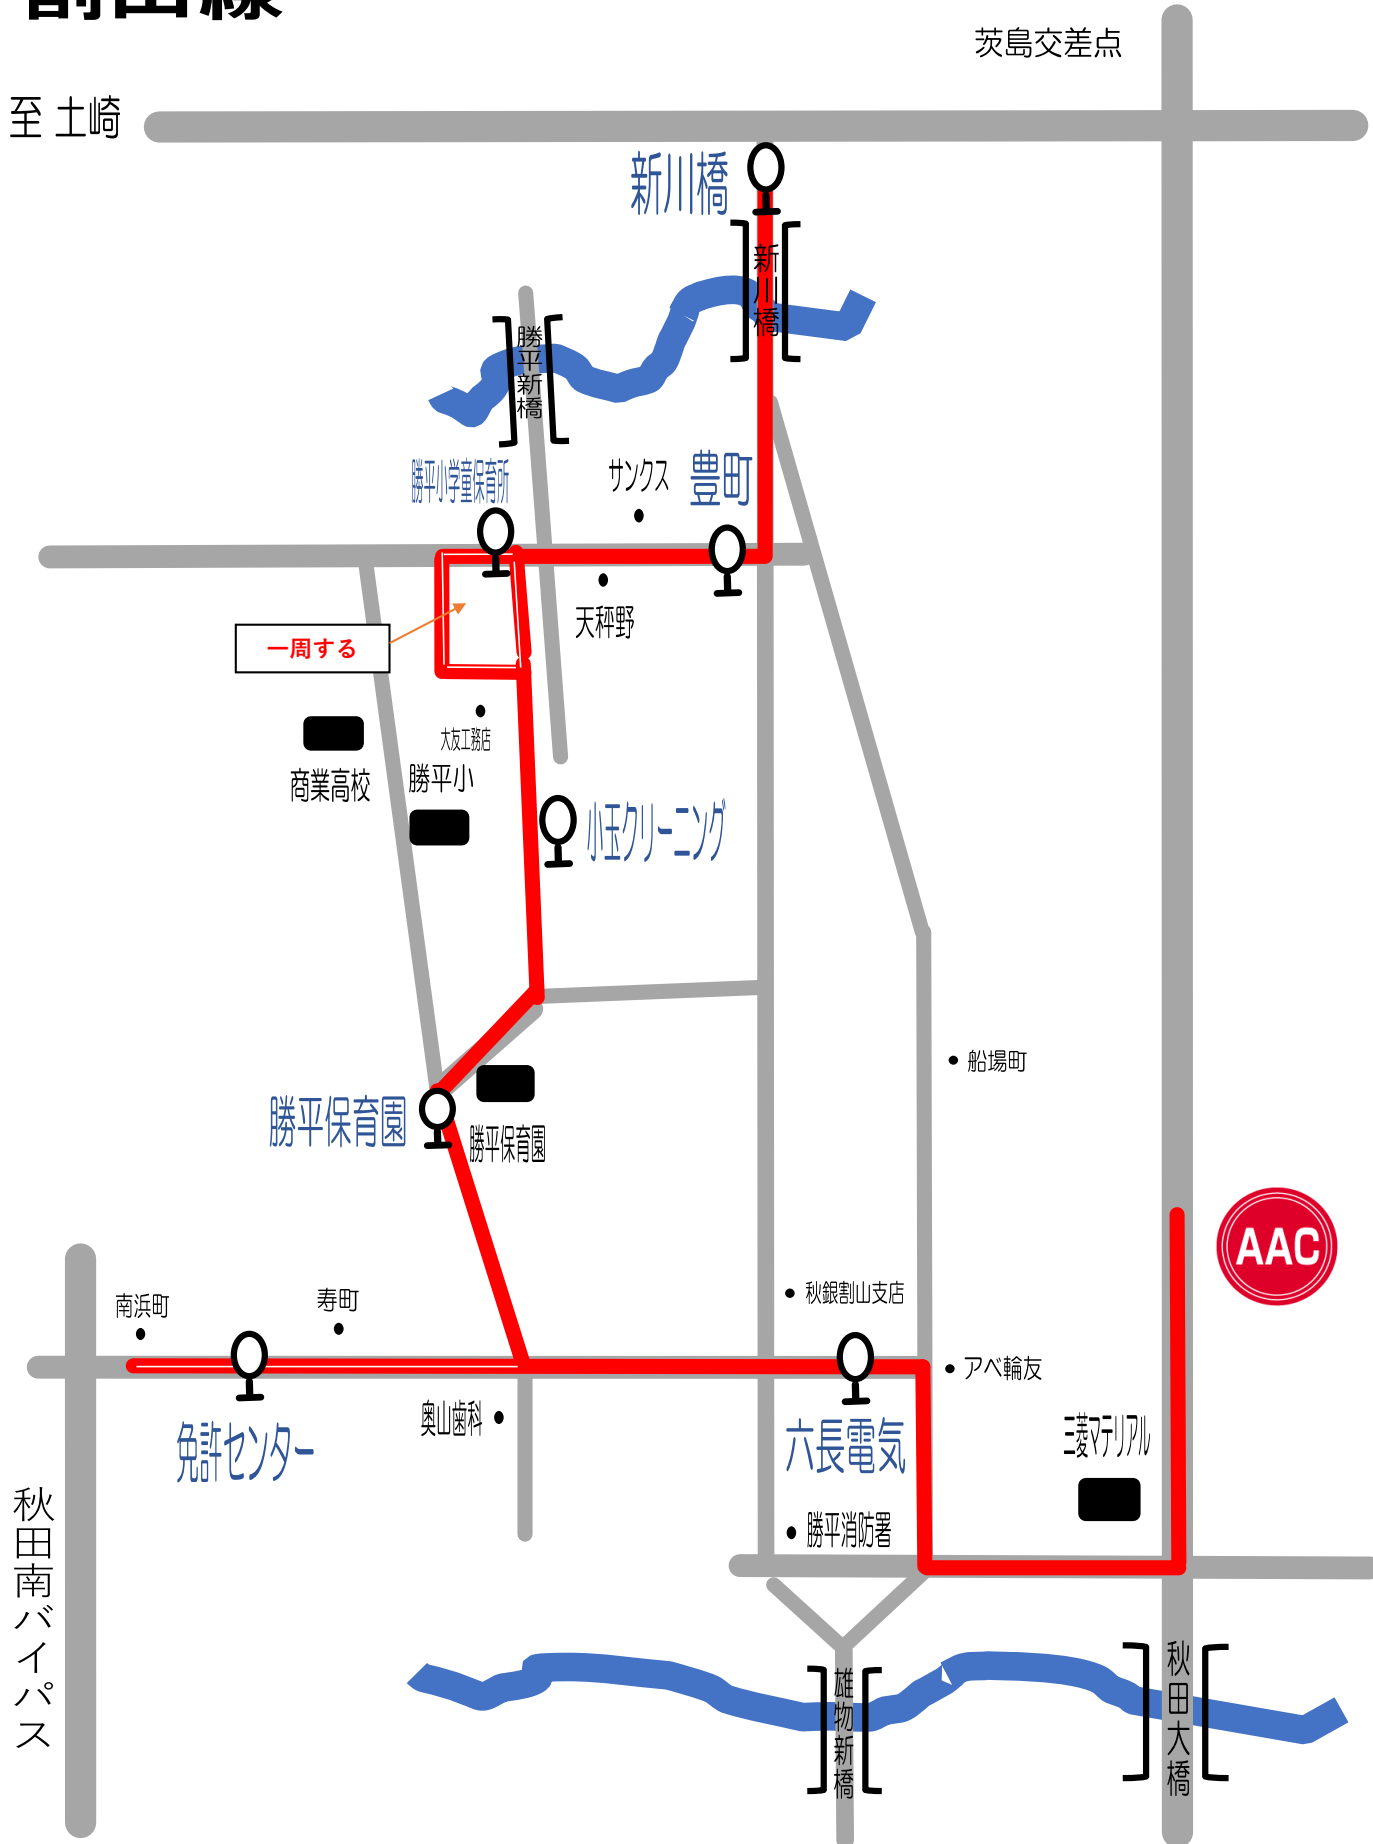

Gコース①

割山線

至土崎

茨島交差点

短期教室時間	新川橋	豊町	勝平小学童保育所	小玉クリーニング	勝平保育園	免許センター	六長電気	AAC	AAC発
9:00~10:00	8:22	8:23	8:25	8:26	8:27	8:32	8:37	8:45	10:15