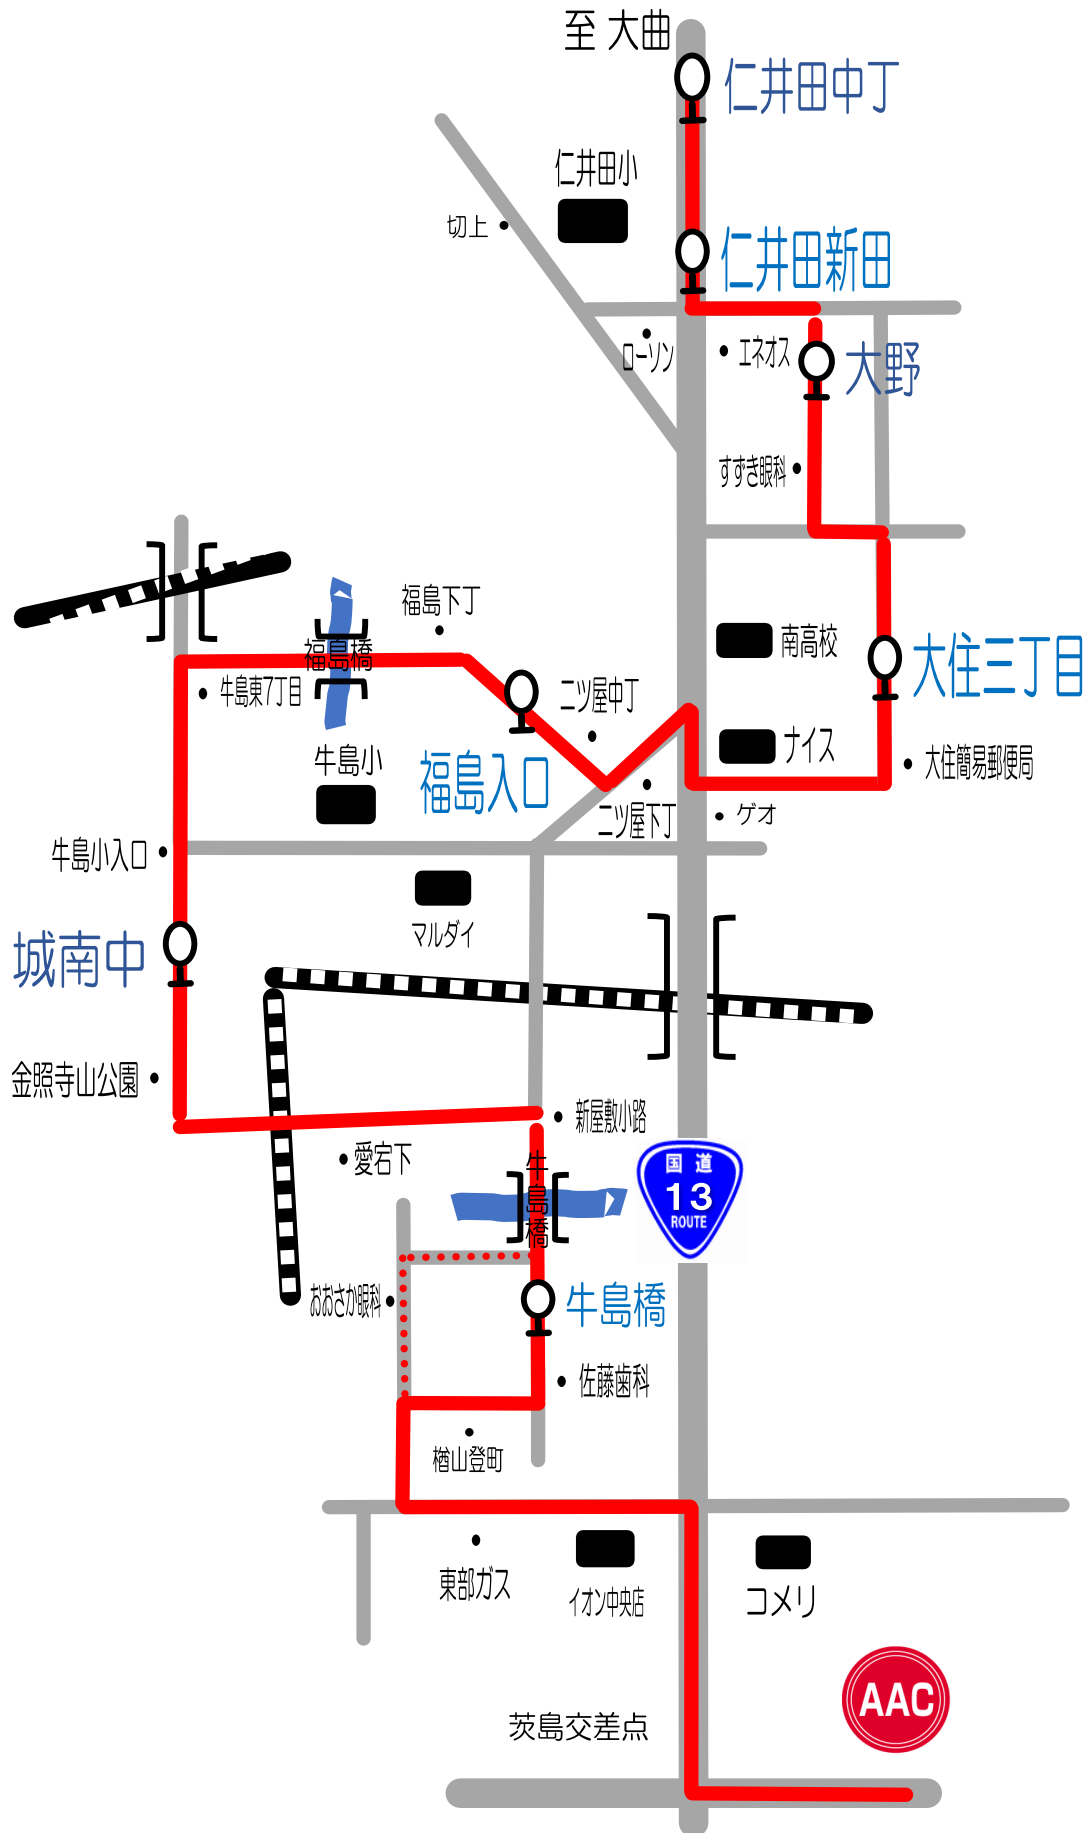

# Fコース③

## 仁井田・大住・牛島・楢山線

短期教室時間	仁井田中丁	仁井田新田	大野	大住三丁目	福島入口	城南中	牛島橋	AAC	AAC発
14:00~15:00	13:16	13:17	13:18	13:22	13:30	13:32	13:35	13:45	15:10