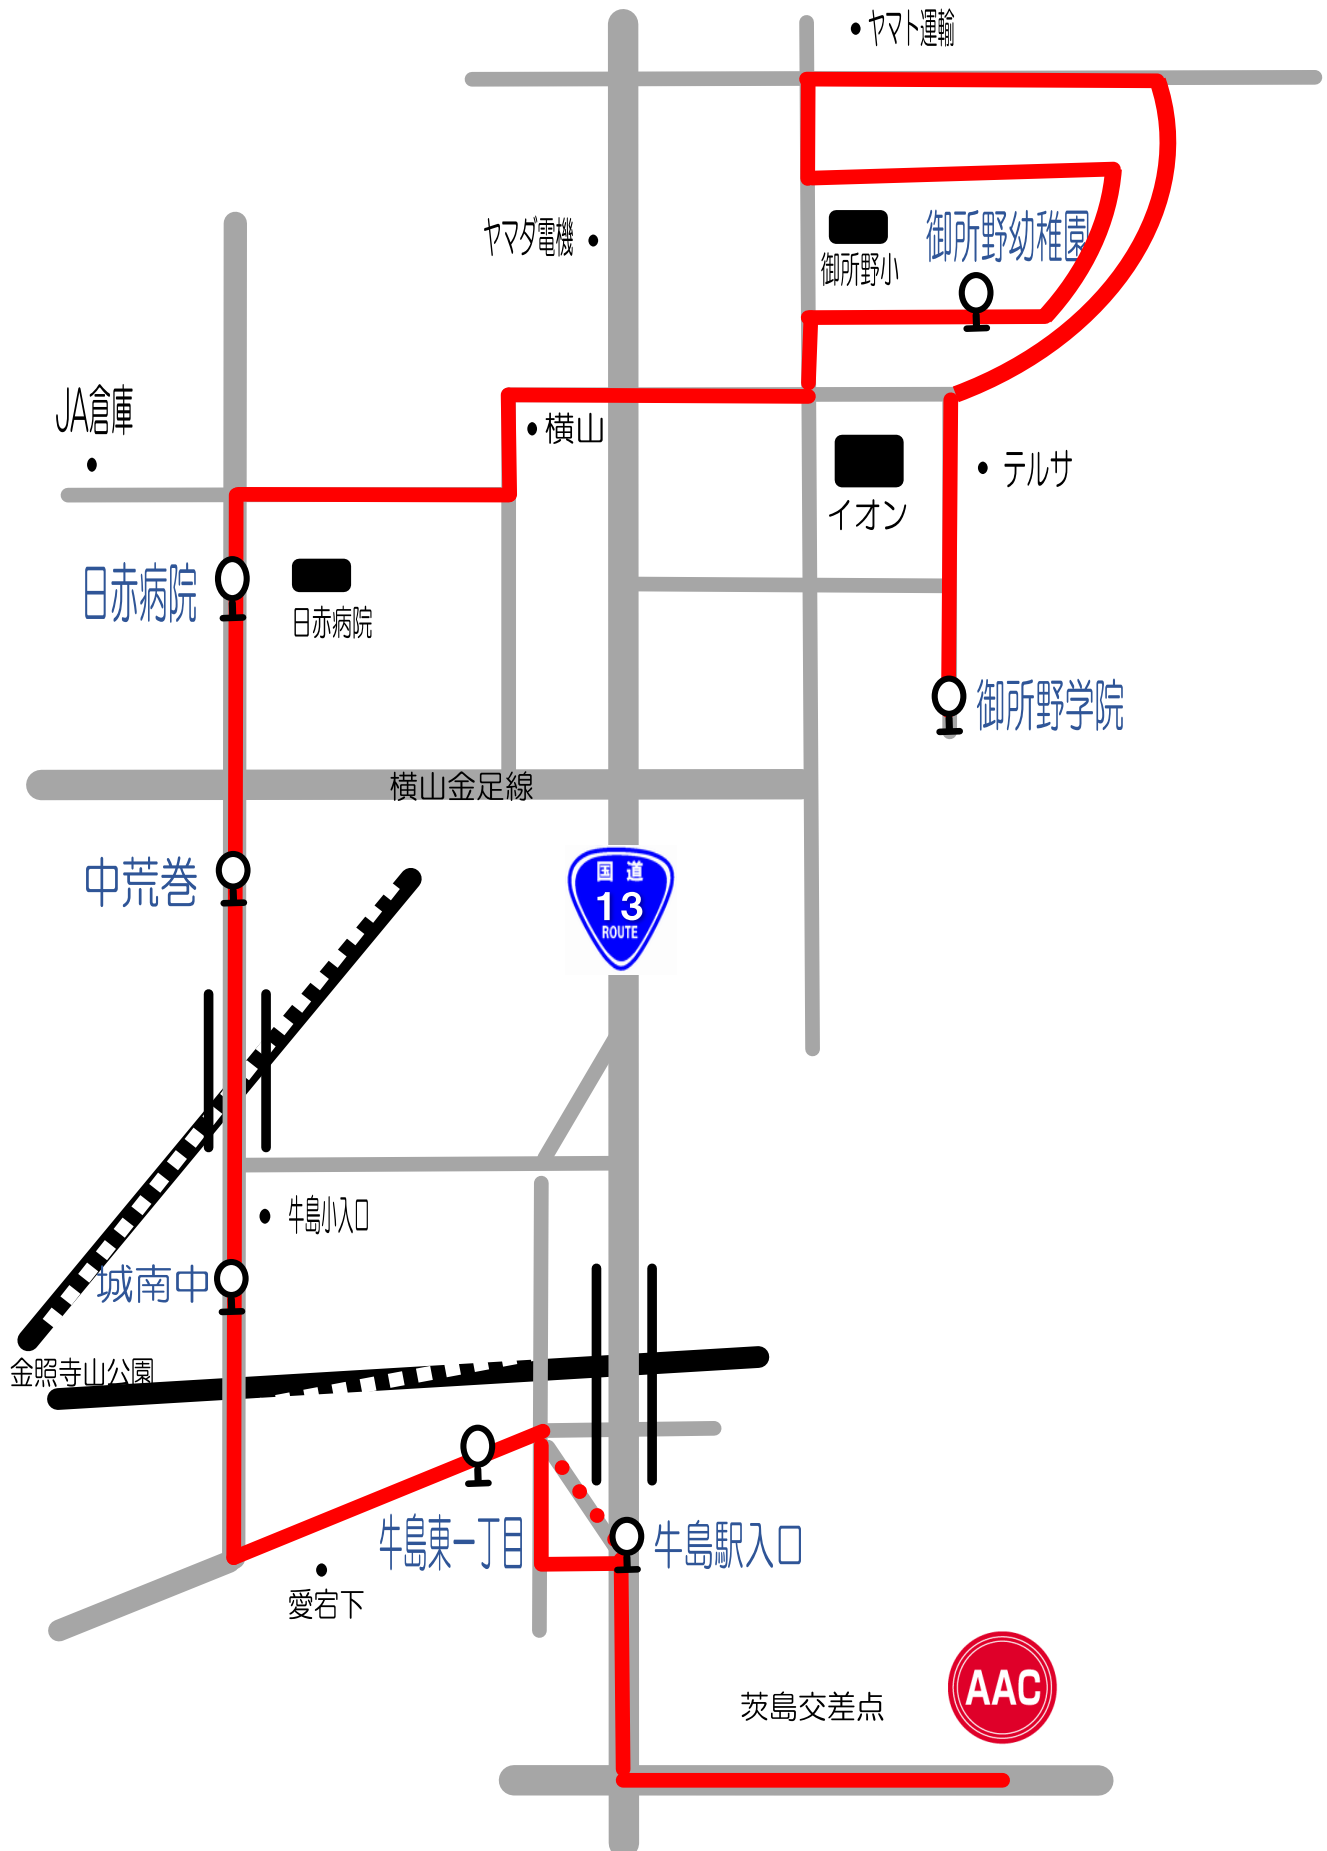

Gコース③

御所野・上北手・牛島線

至 空港

短期教室時間	御所野学院	御所野幼稚園	日赤病院	中荒巻	城南中	牛島東一丁目	牛島駅入口	AAC	AAC発
9:00~10:00	8:08	8:10	8:18	8:22	8:24	8:28	8:30	8:45	10:15