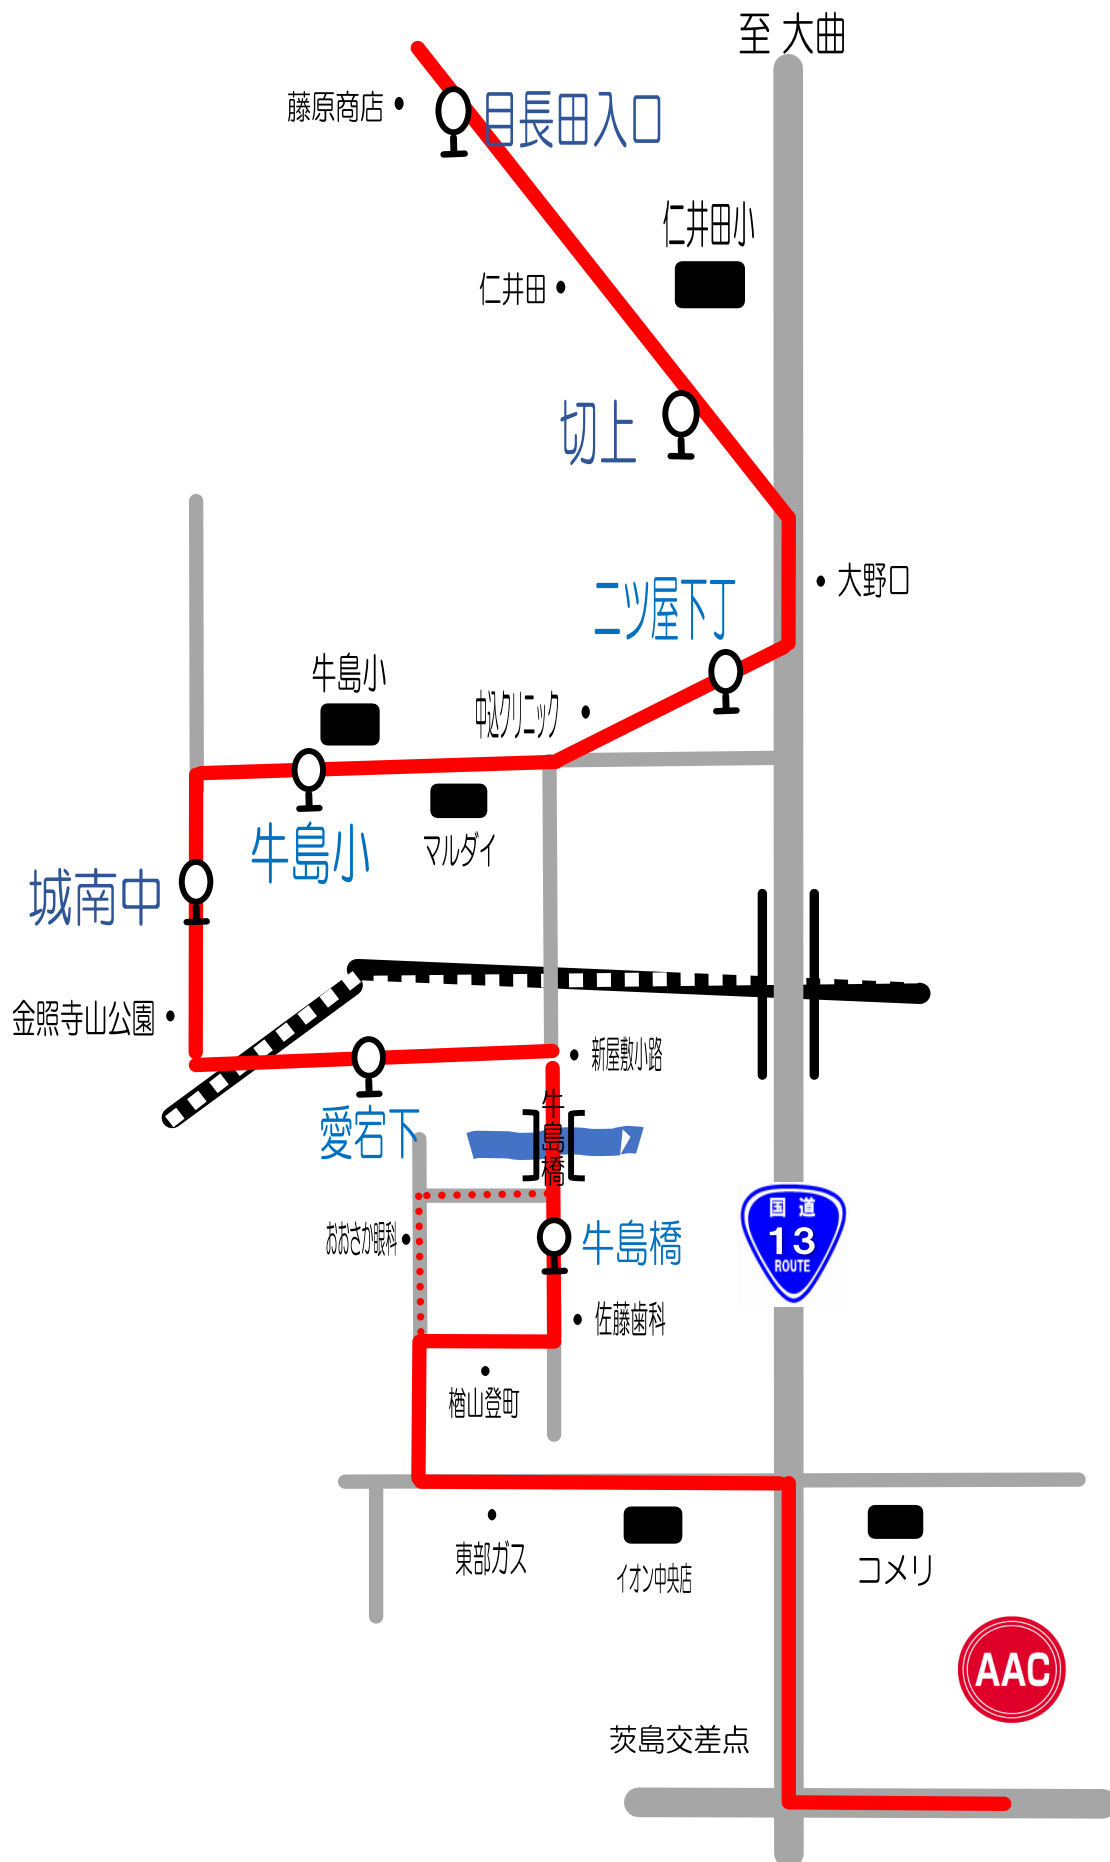

# コース③

## 仁井田・牛島・城南線

短期教室時間	目長田入口	切上	ニツ屋下丁	牛島小	城南中	愛宕下	牛島橋	AAC	AAC発
14:00~15:00	13:15	13:18	13:24	13:26	13:28	13:30	13:33	13:45	15:10