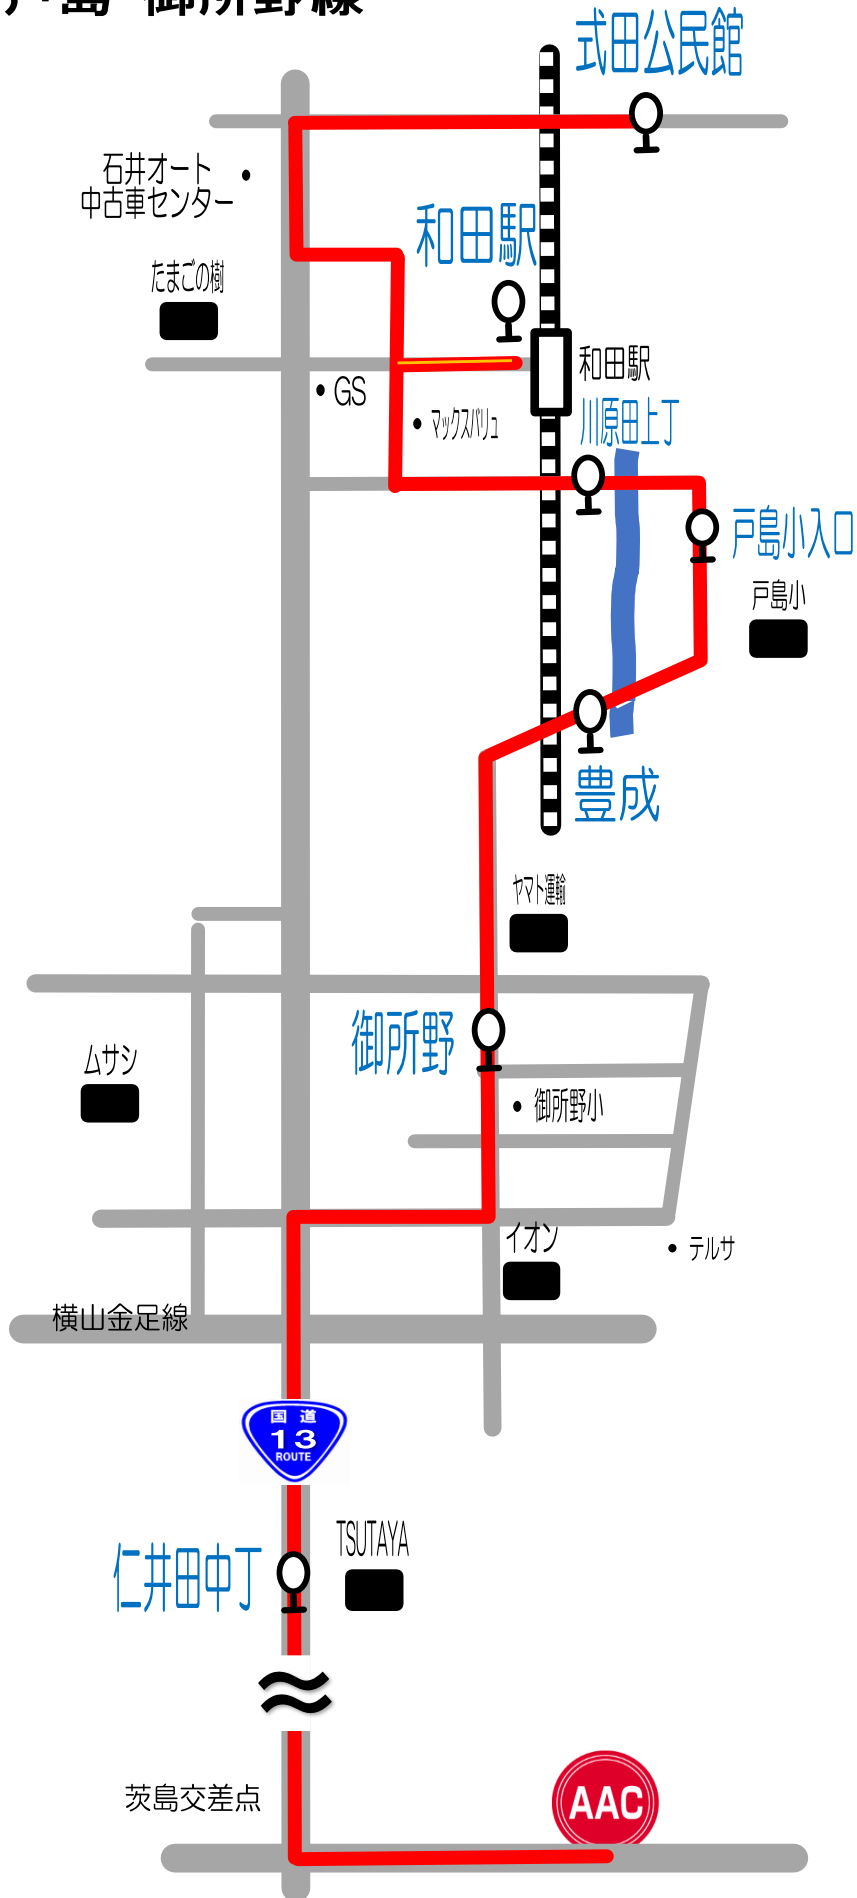

Dコース①

和田・戸島・御所野線

短期教室時間	式田公民館	和田駅	川原田上丁	戸島小入口	豊成	御所野	仁井田中丁	AAC	AAC発
9:00~10:00	8:00	8:05	8:08	8:10	8:12	8:17	8:26	8:45	10:15