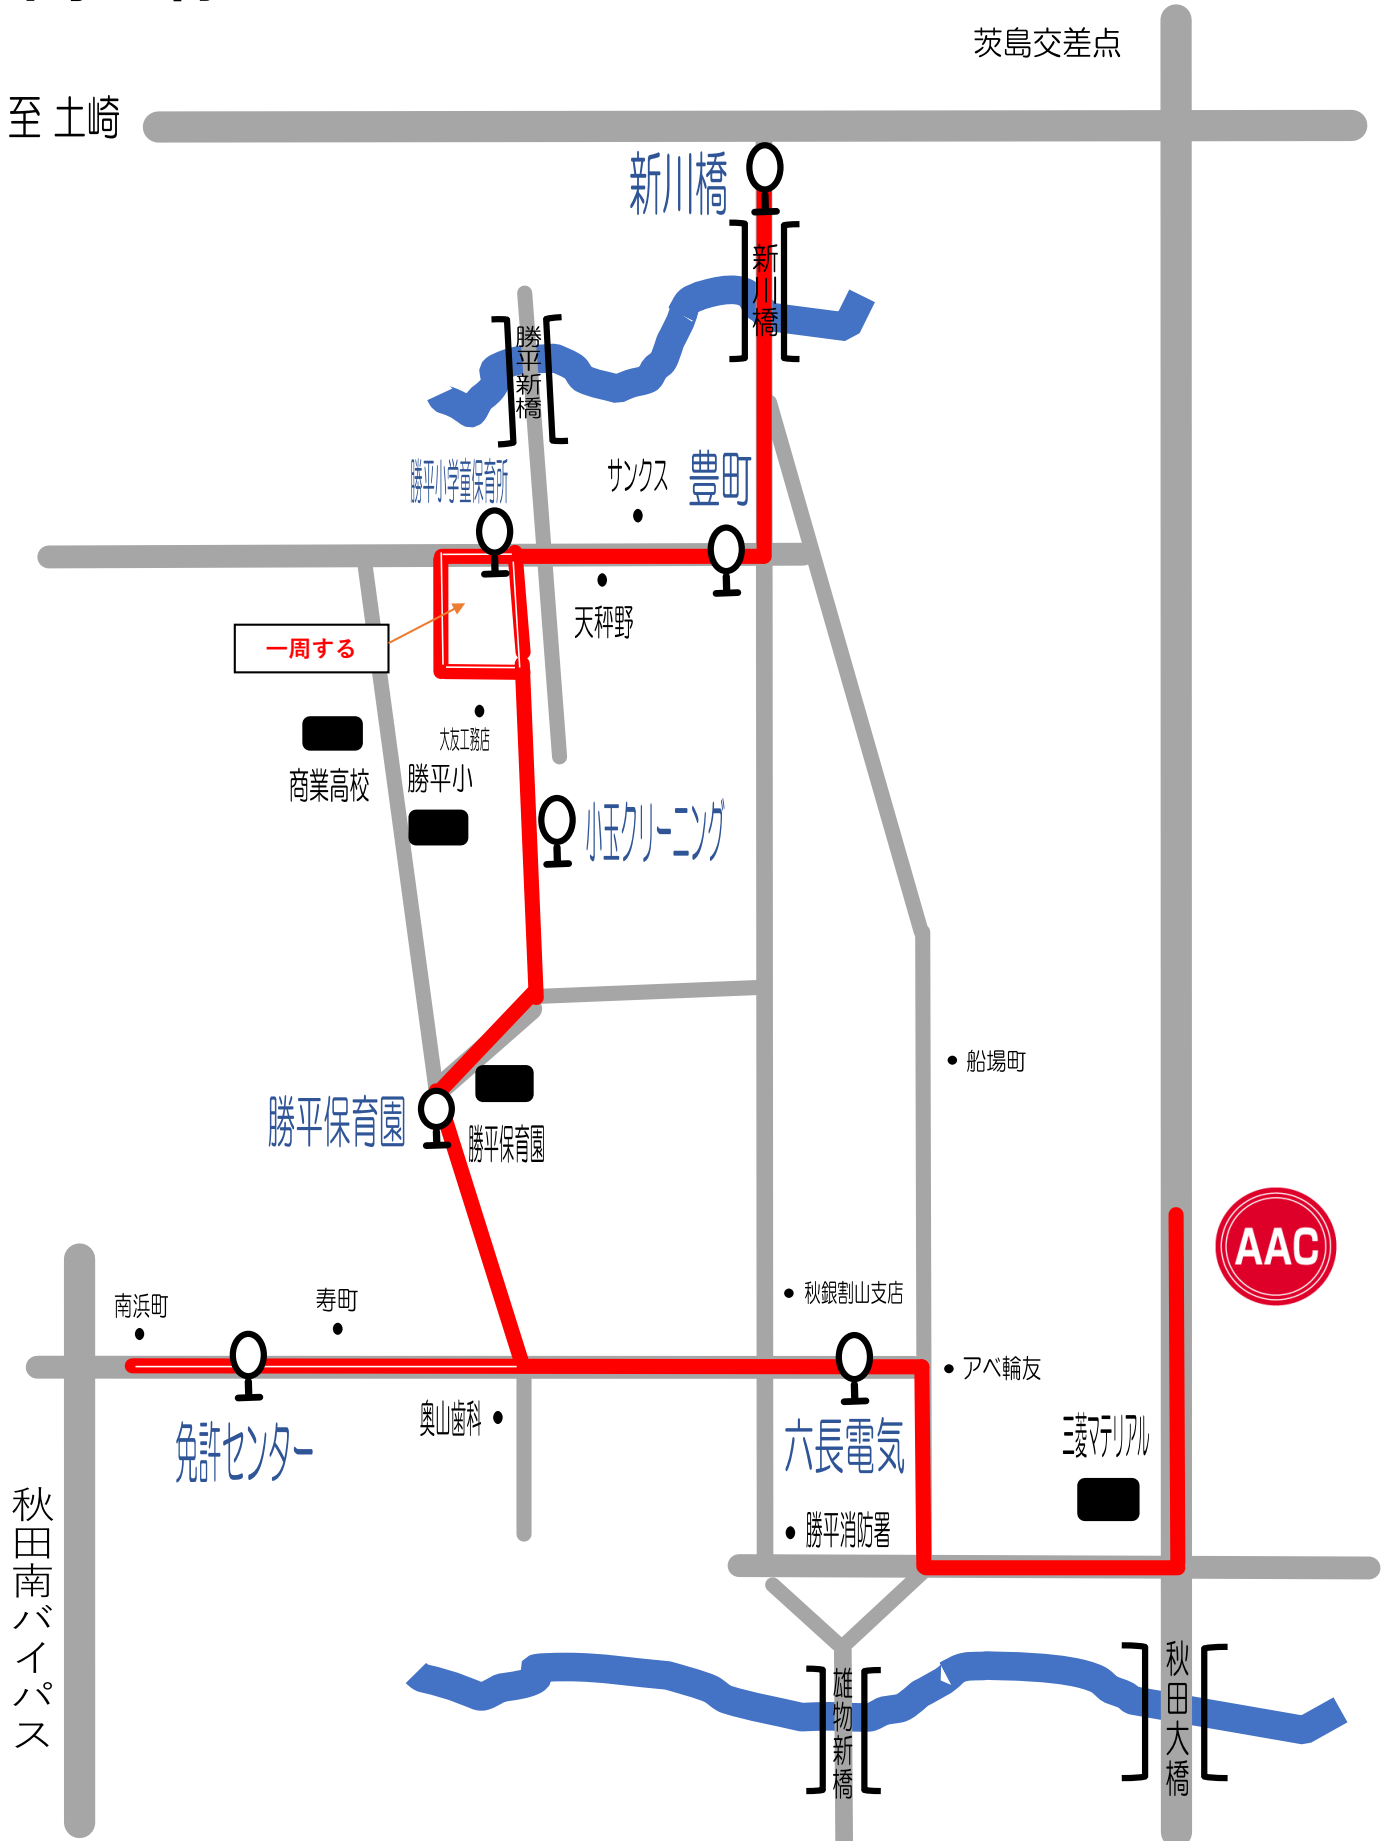

Fコース②

割山線

短期教室時間	新川橋	豊町	勝平学童保育所	小玉クリーニング	勝平保育園	免許センター	六長電気	AAC	AAC発
14:00~15:00	13:22	13:23	13:25	13:26	13:27	13:32	13:37	13:45	15:10