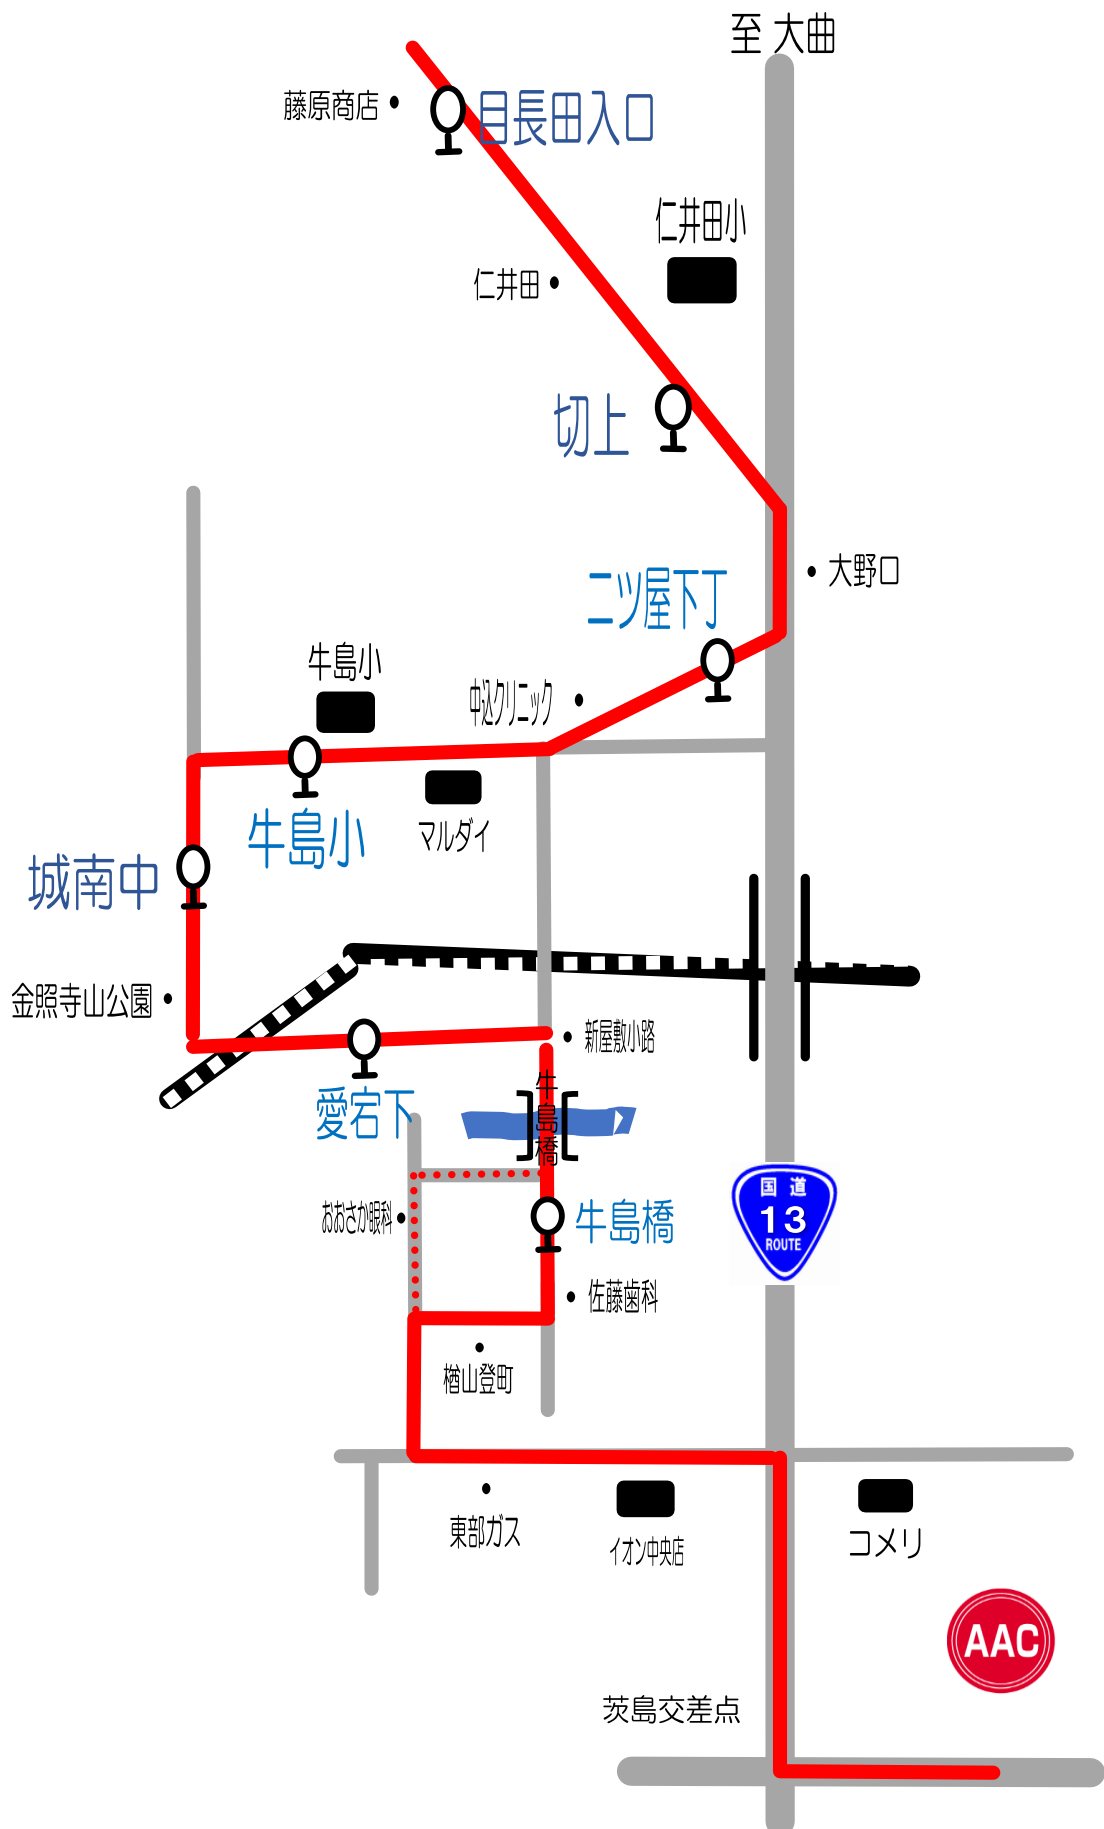

Eコース③

仁井田・牛島・城南線

短期教室時間	目長田入口	切上	ニツ屋下丁	牛島小	城南中	愛宕下	牛島橋	AAC	AAC発
10:30~11:30	9:45	9:47	9:54	9:56	9:58	10:00	10:03	10:15	11:40