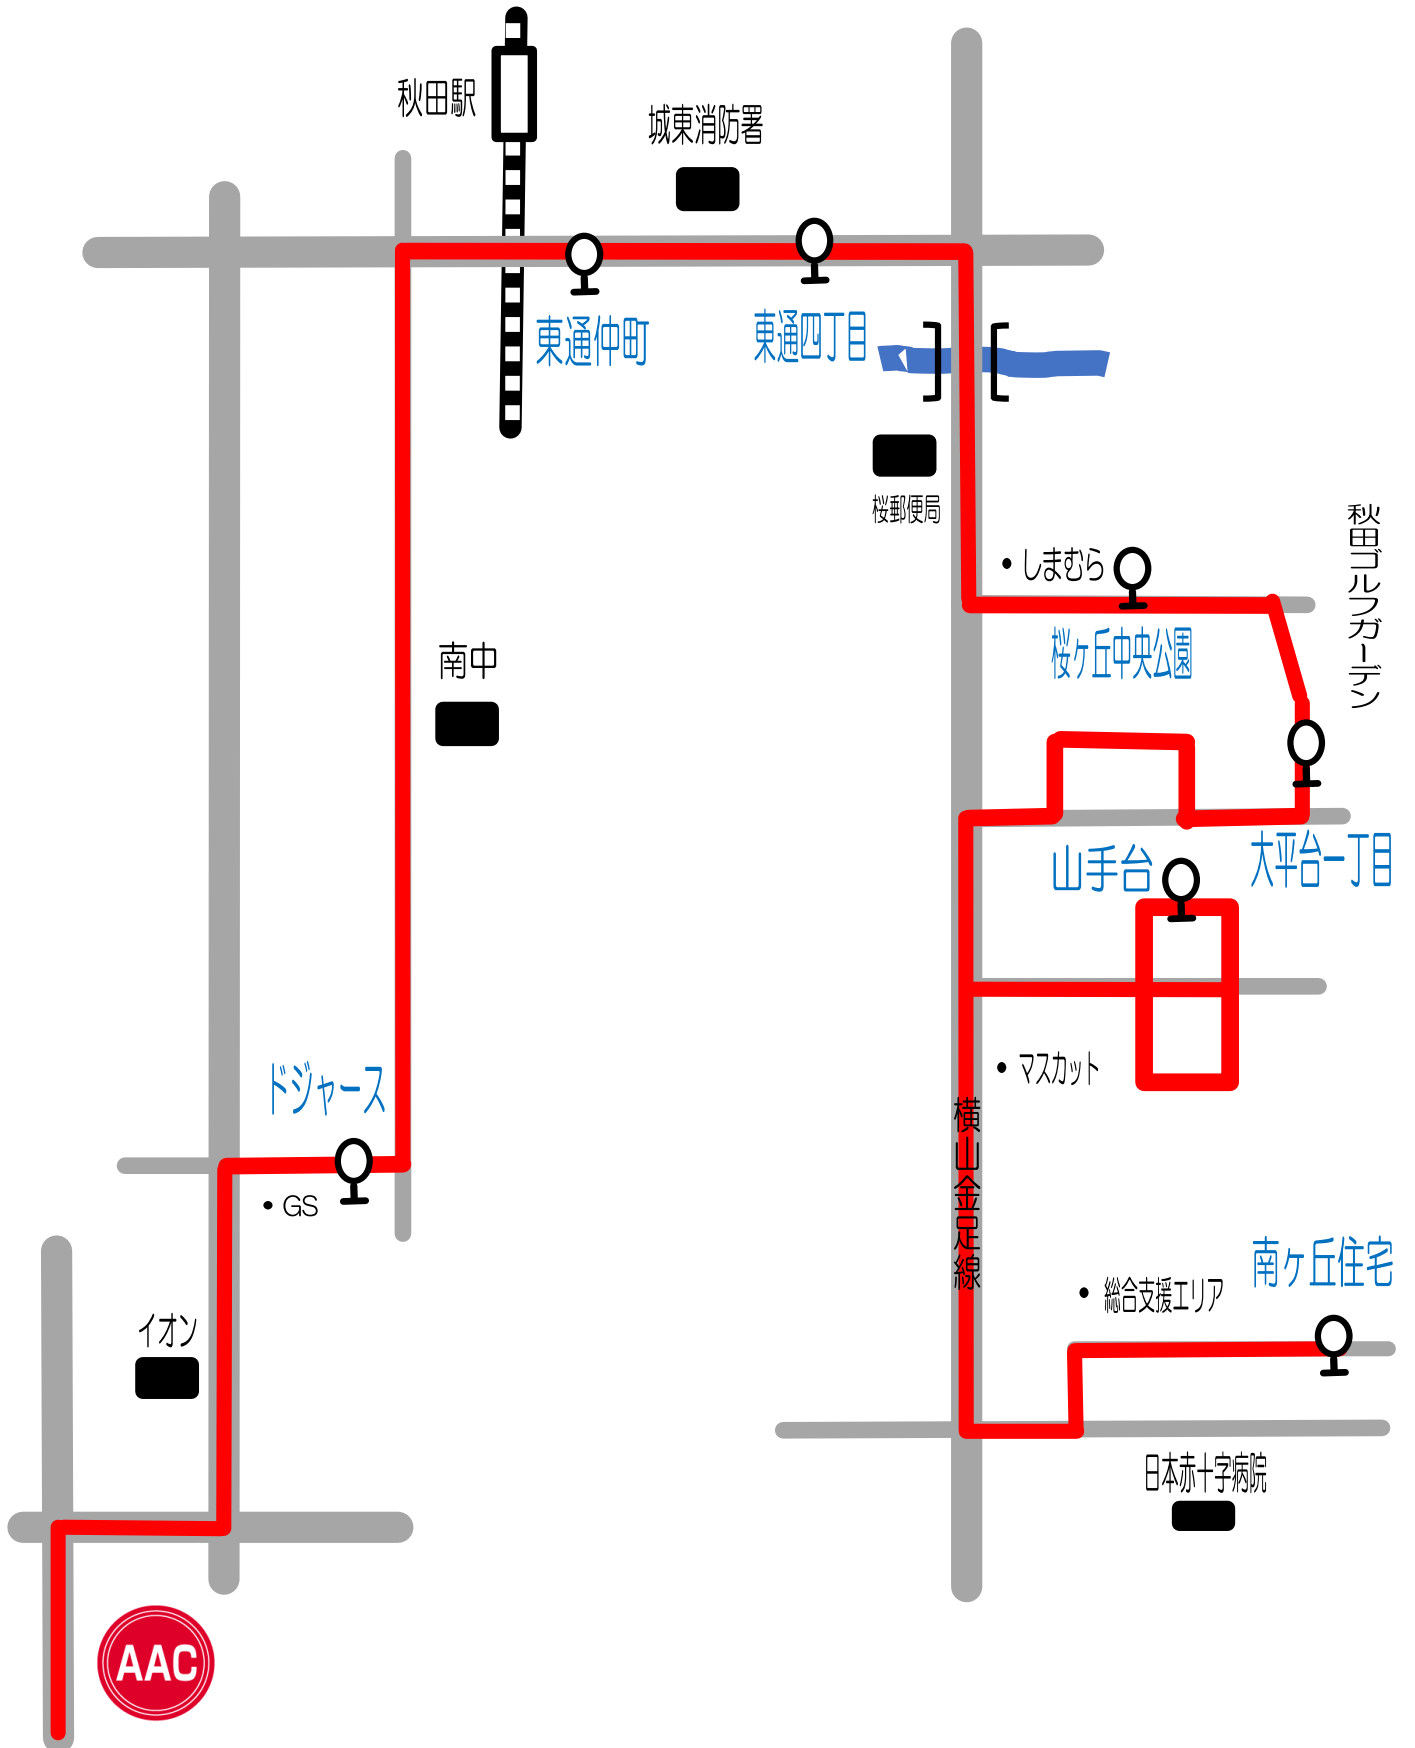

# コース④

## 南ヶ丘・山手台・築山線

短期教室時間	南ヶ丘住宅	山手台	大平台一丁目	桜ヶ丘中央公園	東通四丁目	東通仲町	ドジャース	AAC	AAC発
14:00~15:00	13:10	13:16	13:22	13:24	13:28	13:30	13:35	13:45	15:10