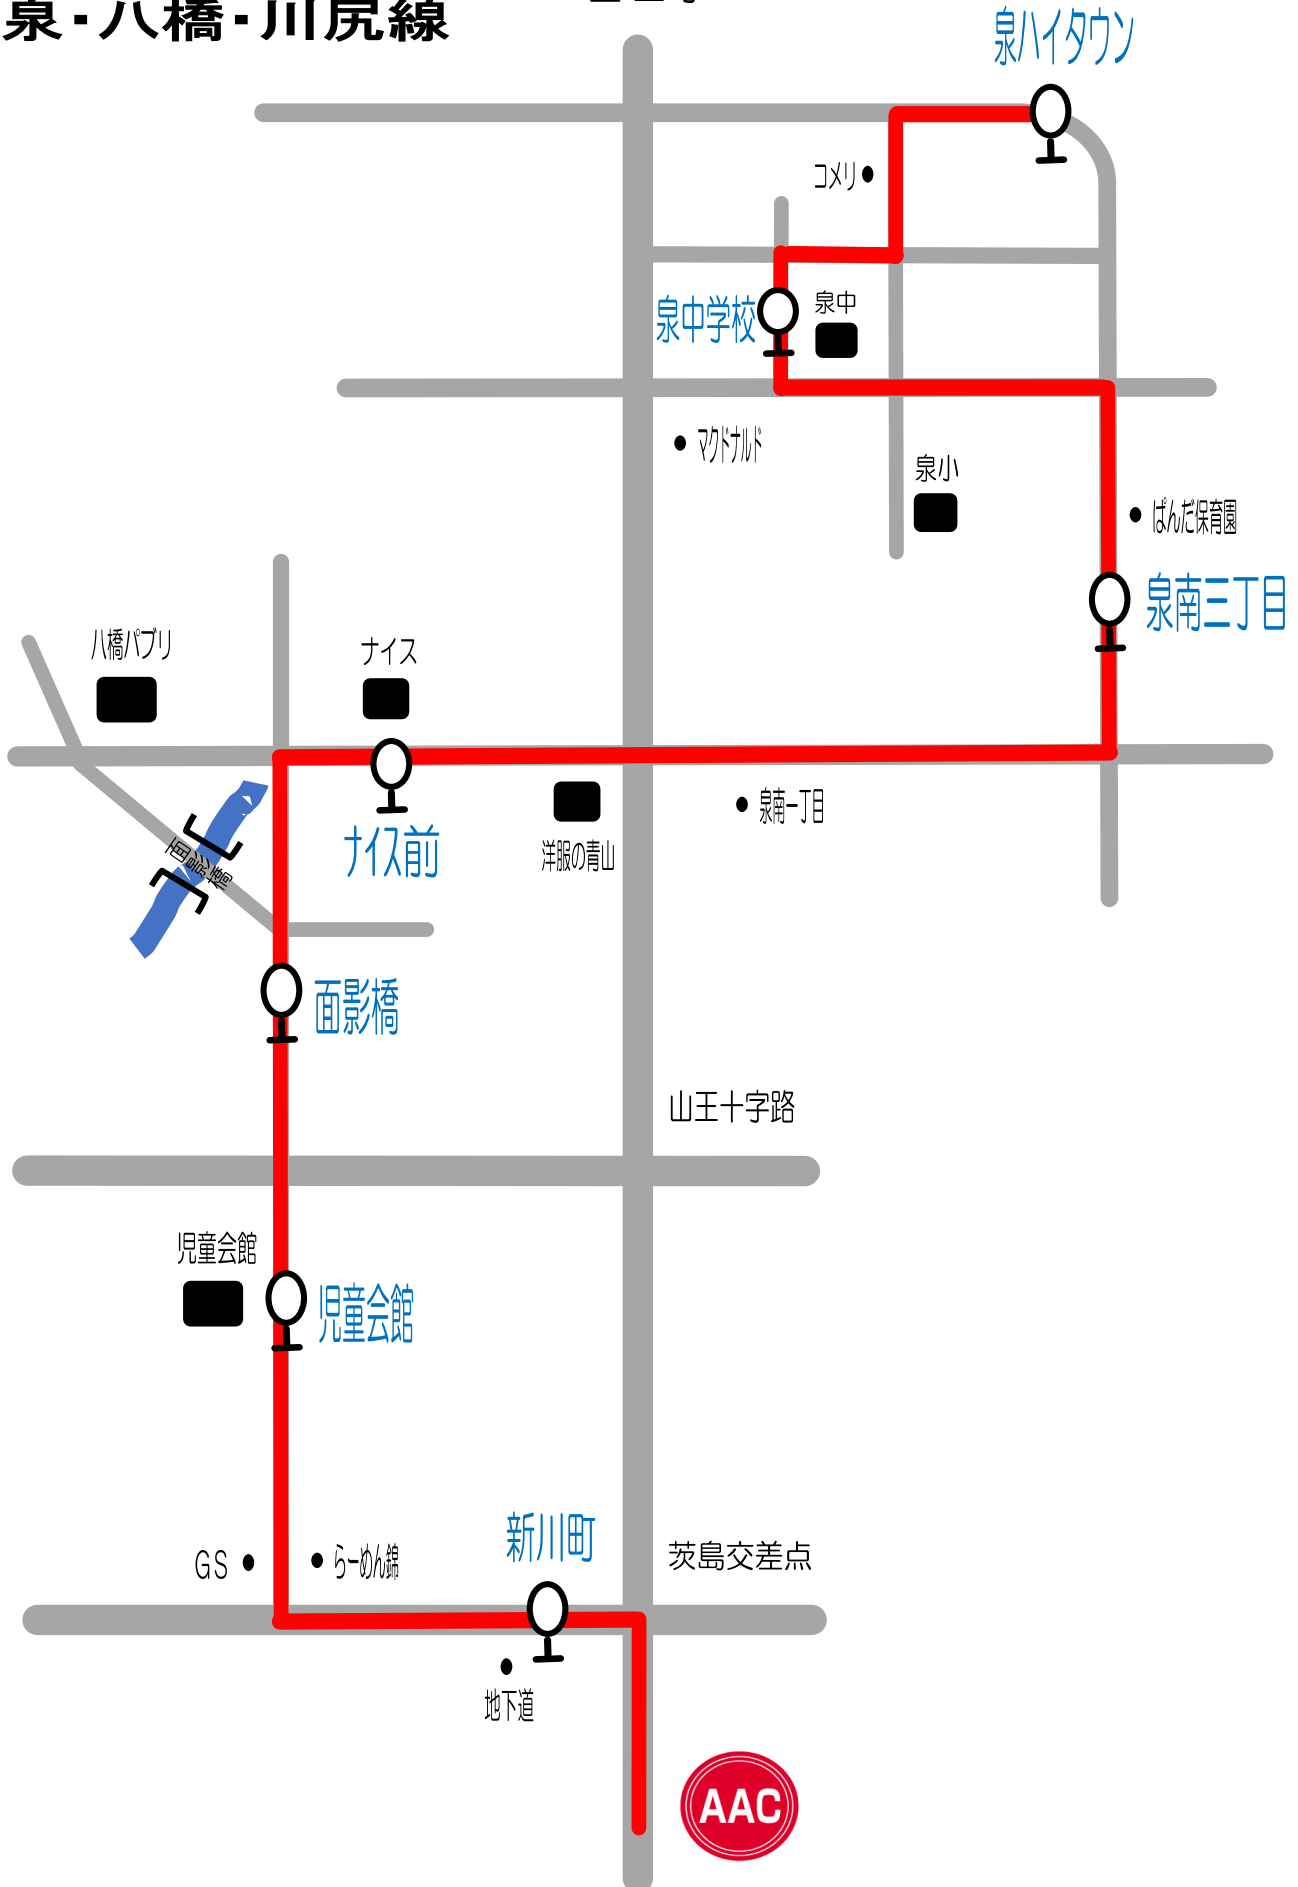

Dコース② 泉・八橋・川尻線

至土崎

短期教室時間	泉ハイタウン	泉中学校	泉南三丁目	ナイス前	面影橋	児童会館	新川町	AAC	AAC発
9:00~10:00	8:15	8:17	8:21	8:25	8:29	8:31	8:35	8:45	10:15