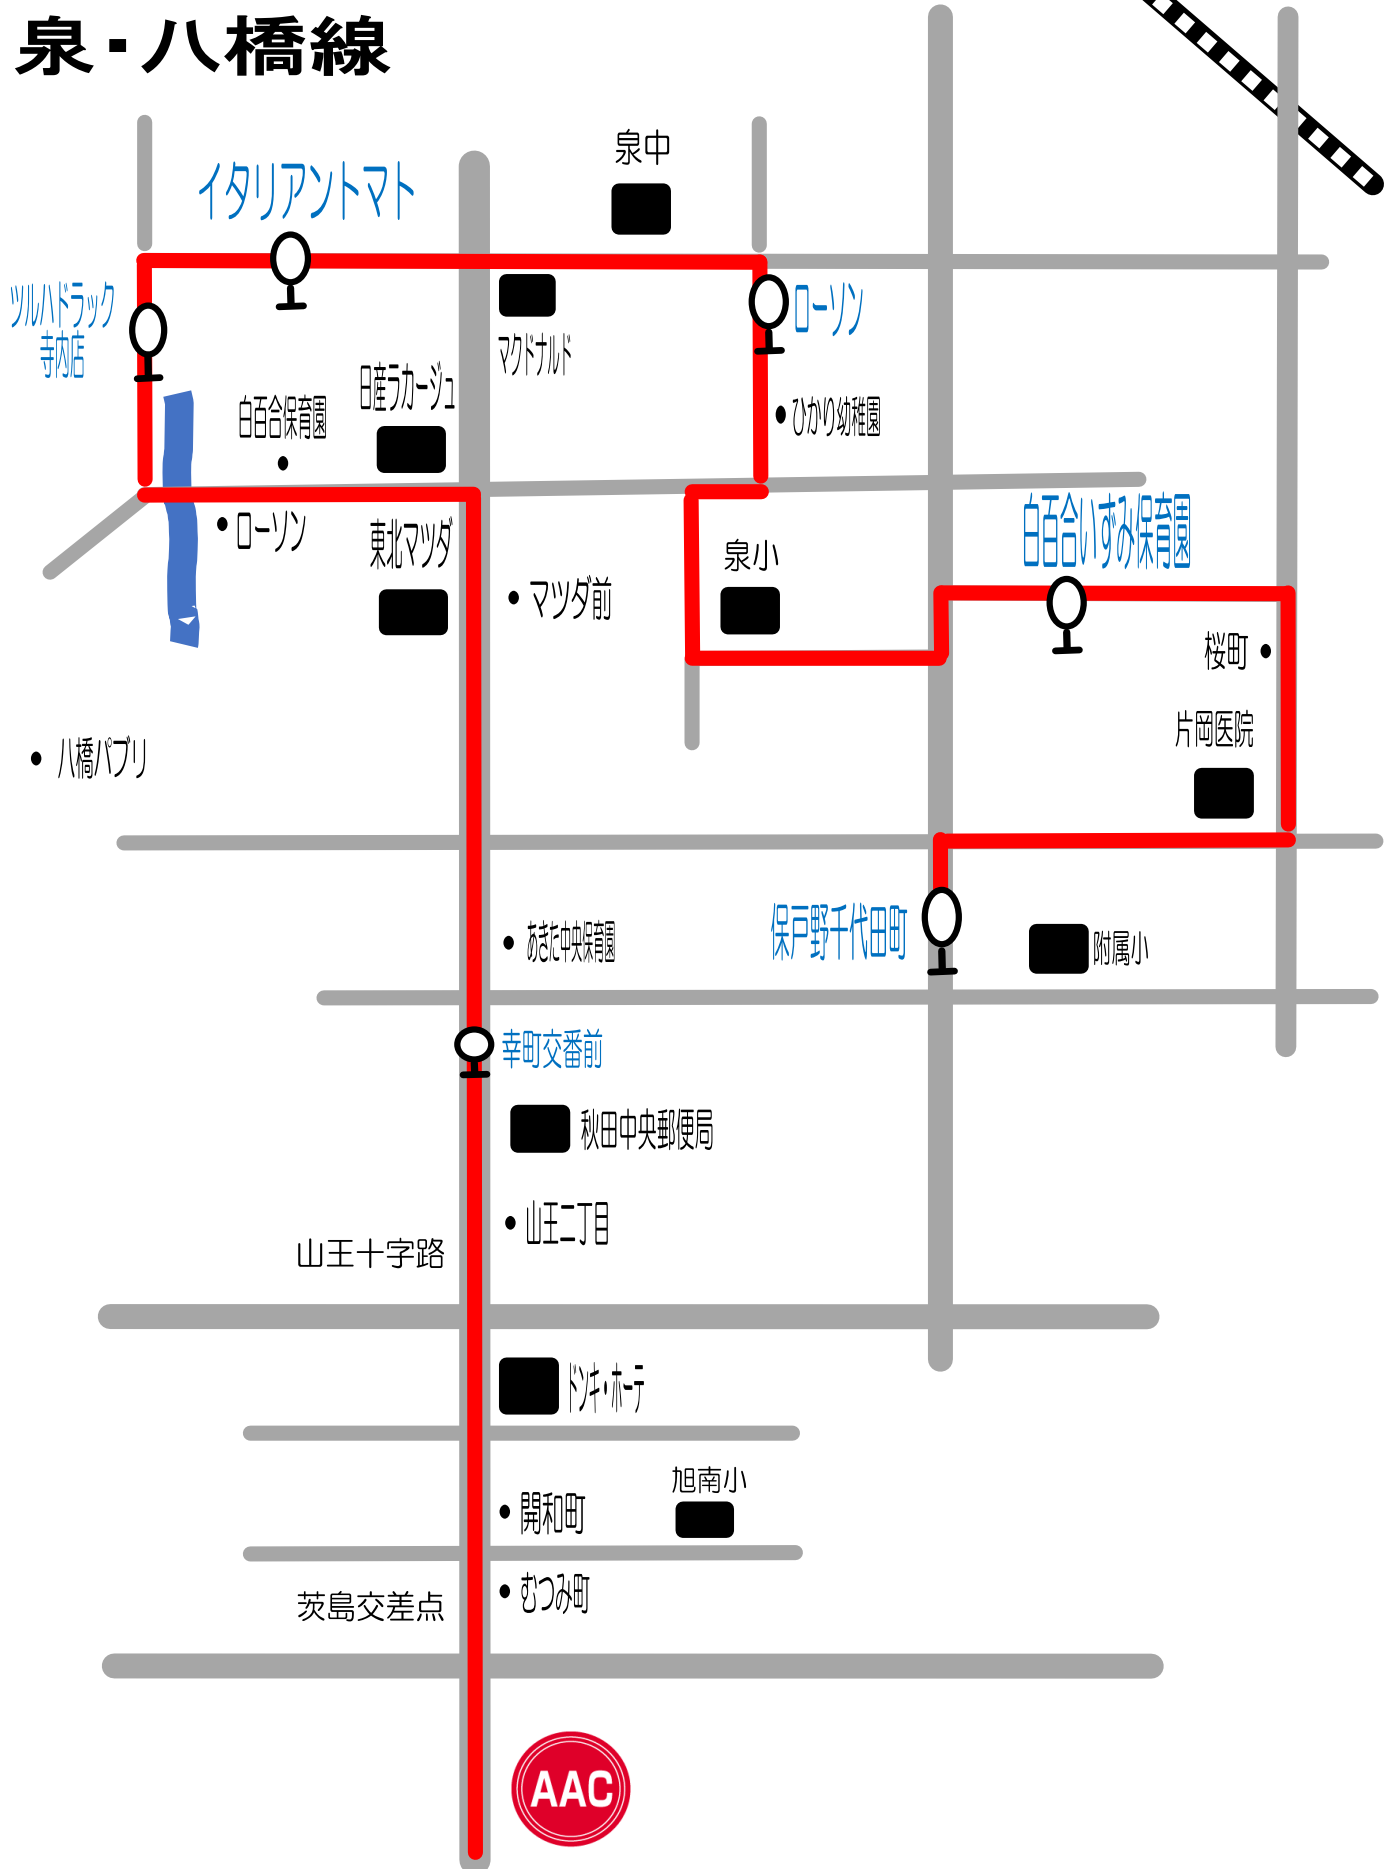

# Bコース② 泉・八橋線

至天徳寺

短期教室時間	保戸野千代田町	いずみ保育園	ローソン	イタリアントマト	ツルハドラッグ寺内店	幸町交番前	山王十字路	AAC	AAC発
10:30~11:30	9:45	9:48	9:52	9:57	9:58	10:03	10:05	10:15	11:40