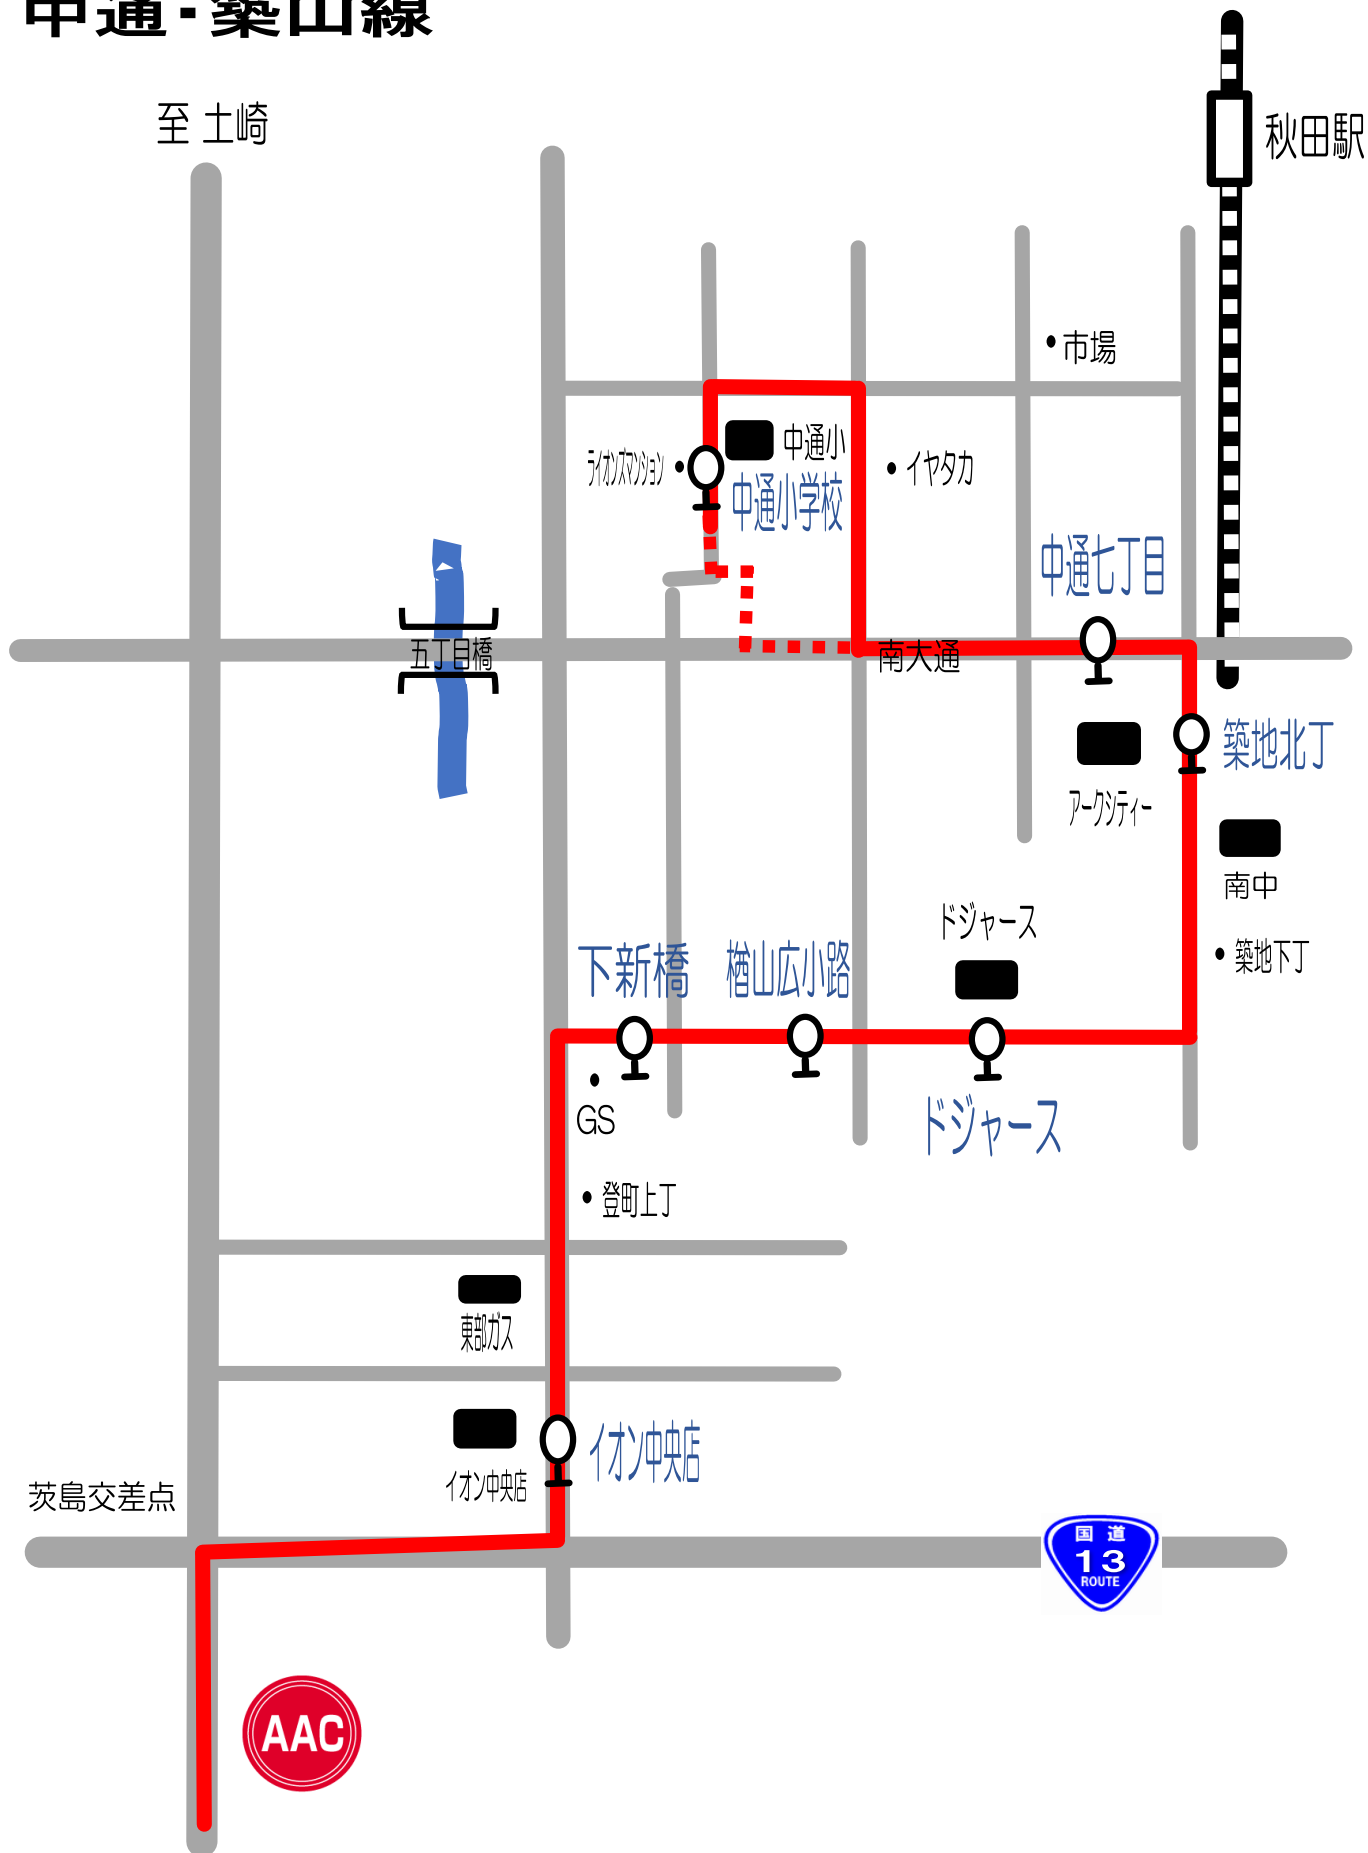

Fコース④ 中通・築山線

短期教室時間	中通小	中通七丁目	築地北丁	ドジャース	榎山広小路	下新橋	イオン中央店	AAC	AAC発
14:00~15:00	13:20	13:22	13:24	13:27	13:29	13:32	13:35	13:45	15:10