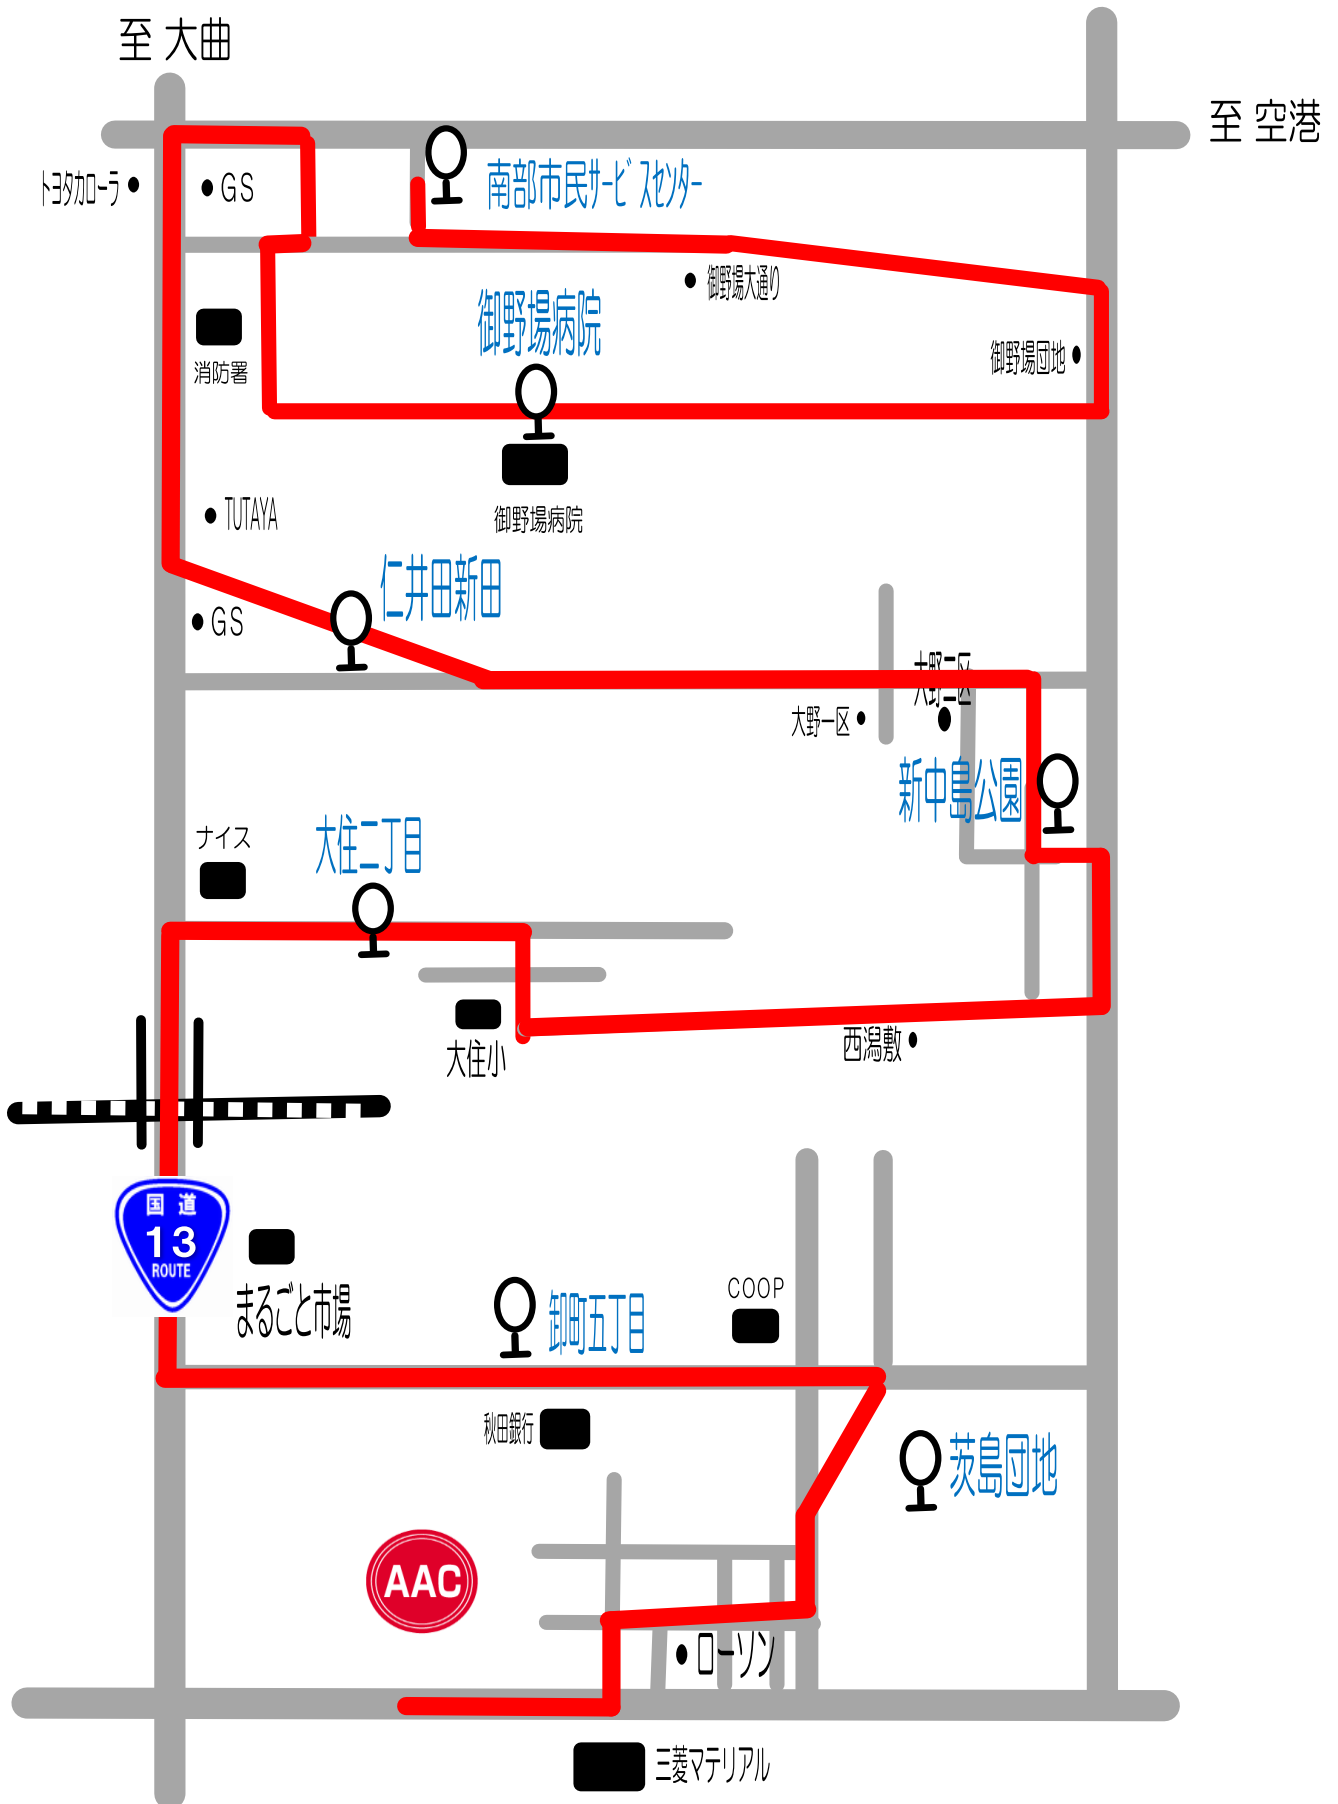

Hコース①

御野場・大住・卸町線

短期教室時間	南部市民SS	御野場病院	仁井田新田	新中島公園	大住二丁目	卸町五丁目	茨島団地	AAC	AAC発
10:30~11:30	9:40	9:43	9:47	9:50	9:57	10:04	10:06	10:15	11:40