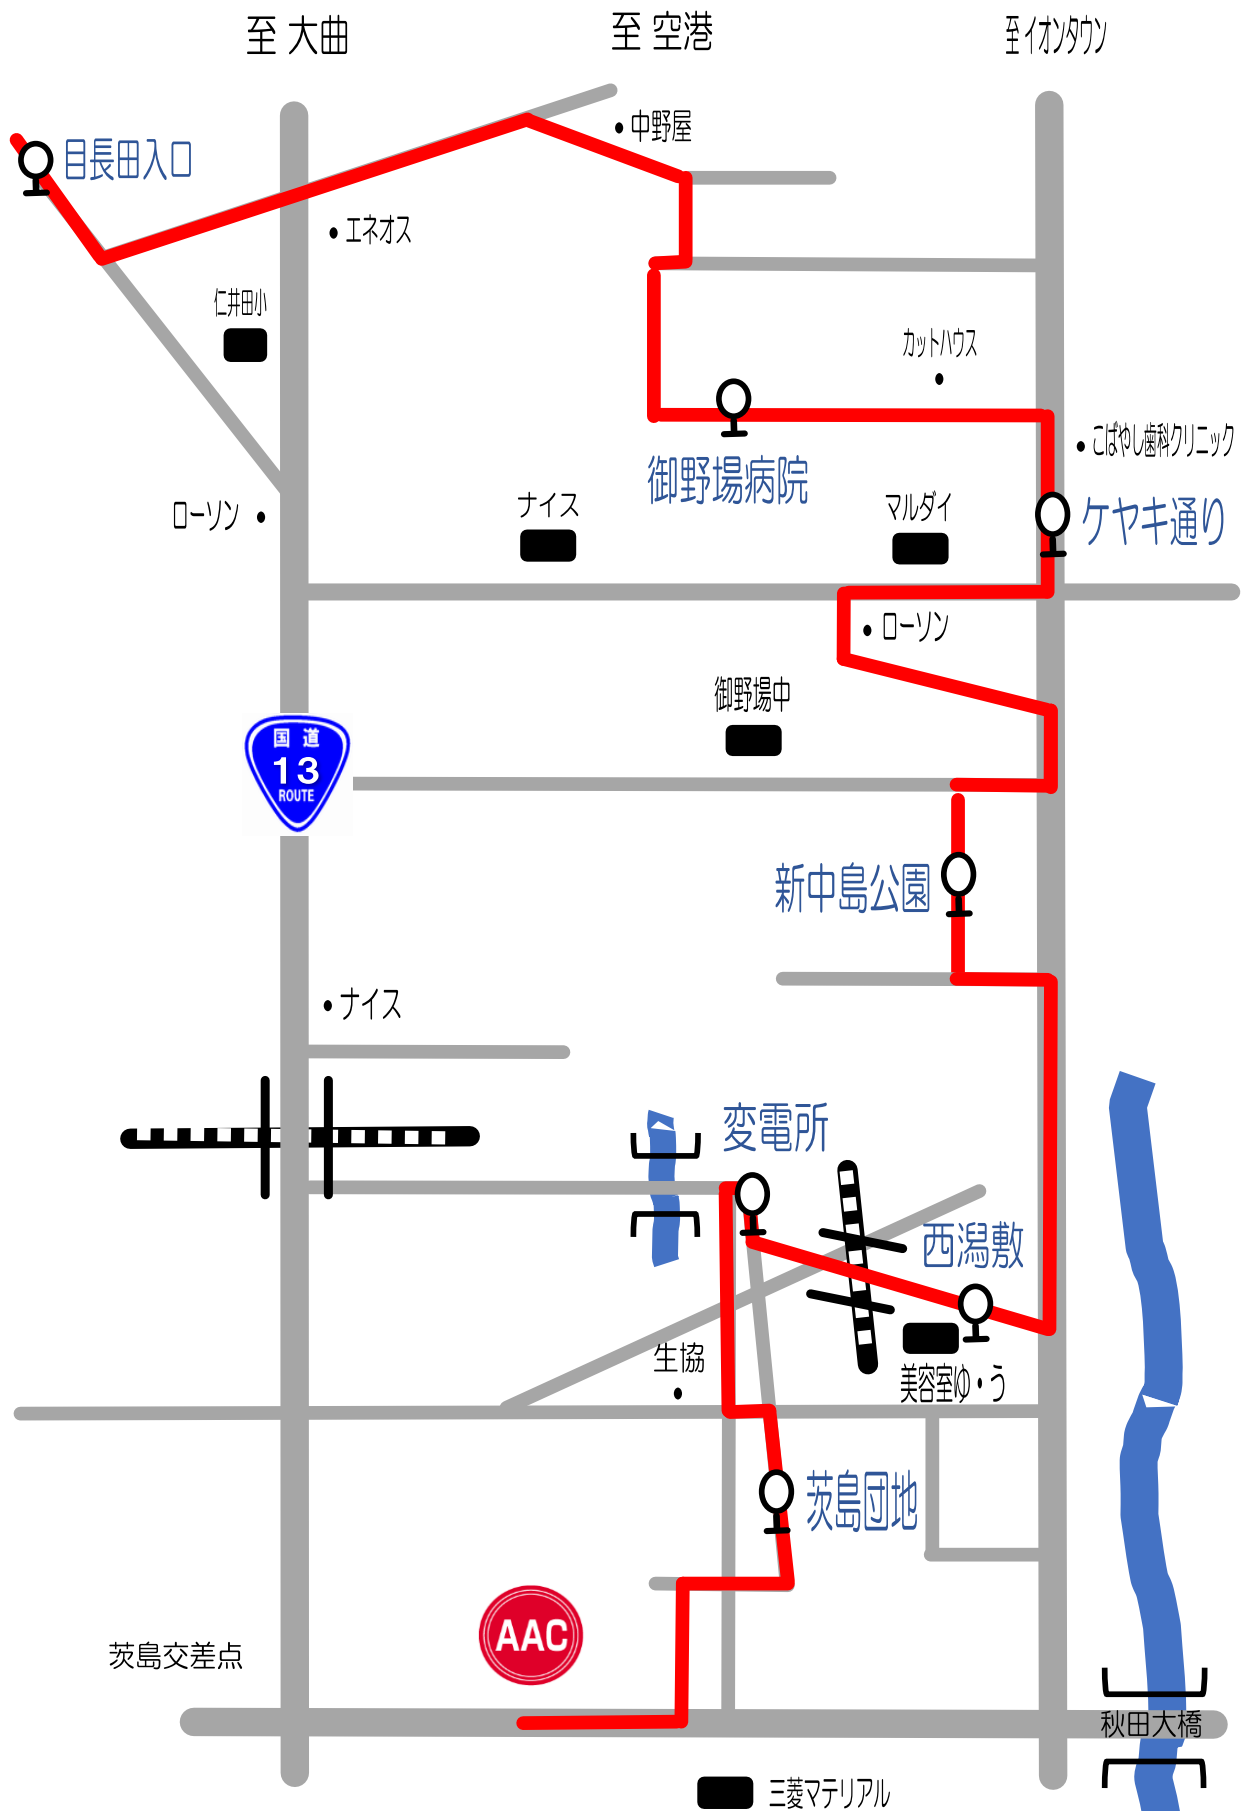

Gコース②

目長田・御野場・西潟敷・茨島線

短期教室時間	目長田入口	御野場病院	ケヤキ通り	新中島公園	西潟敷	変電所	茨島団地	AAC	AAC発
9:00~10:00	8:17	8:22	8:25	8:27	8:30	8:33	8:36	8:45	10:15