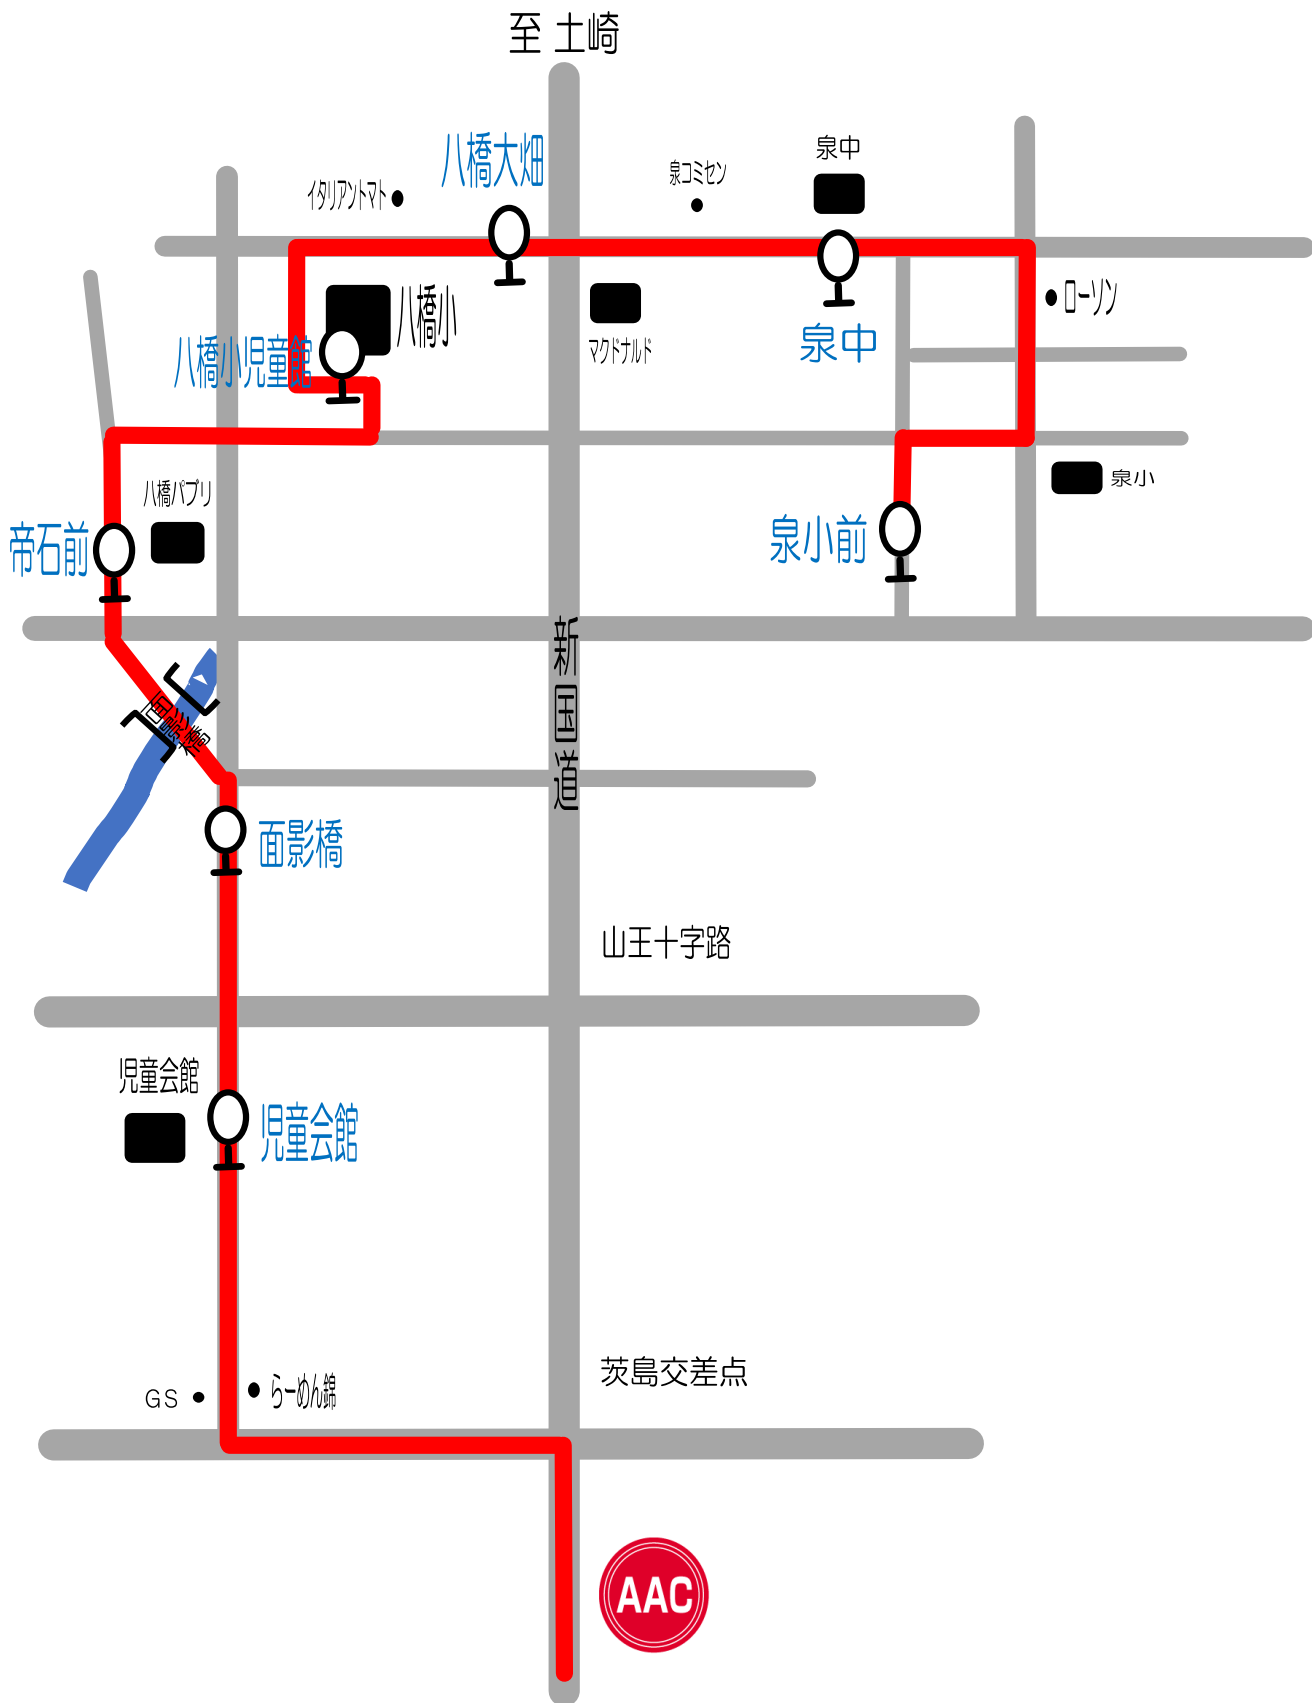

Aコース① 八橋線

短期教室時間	泉小前	泉中	八橋大畑	八橋小児童館	帝石前	面影橋	児童会館	AAC	AAC発
9:00~10:00	8:20	8:22	8:25	8:26	8:30	8:32	8:35	8:45	10:15