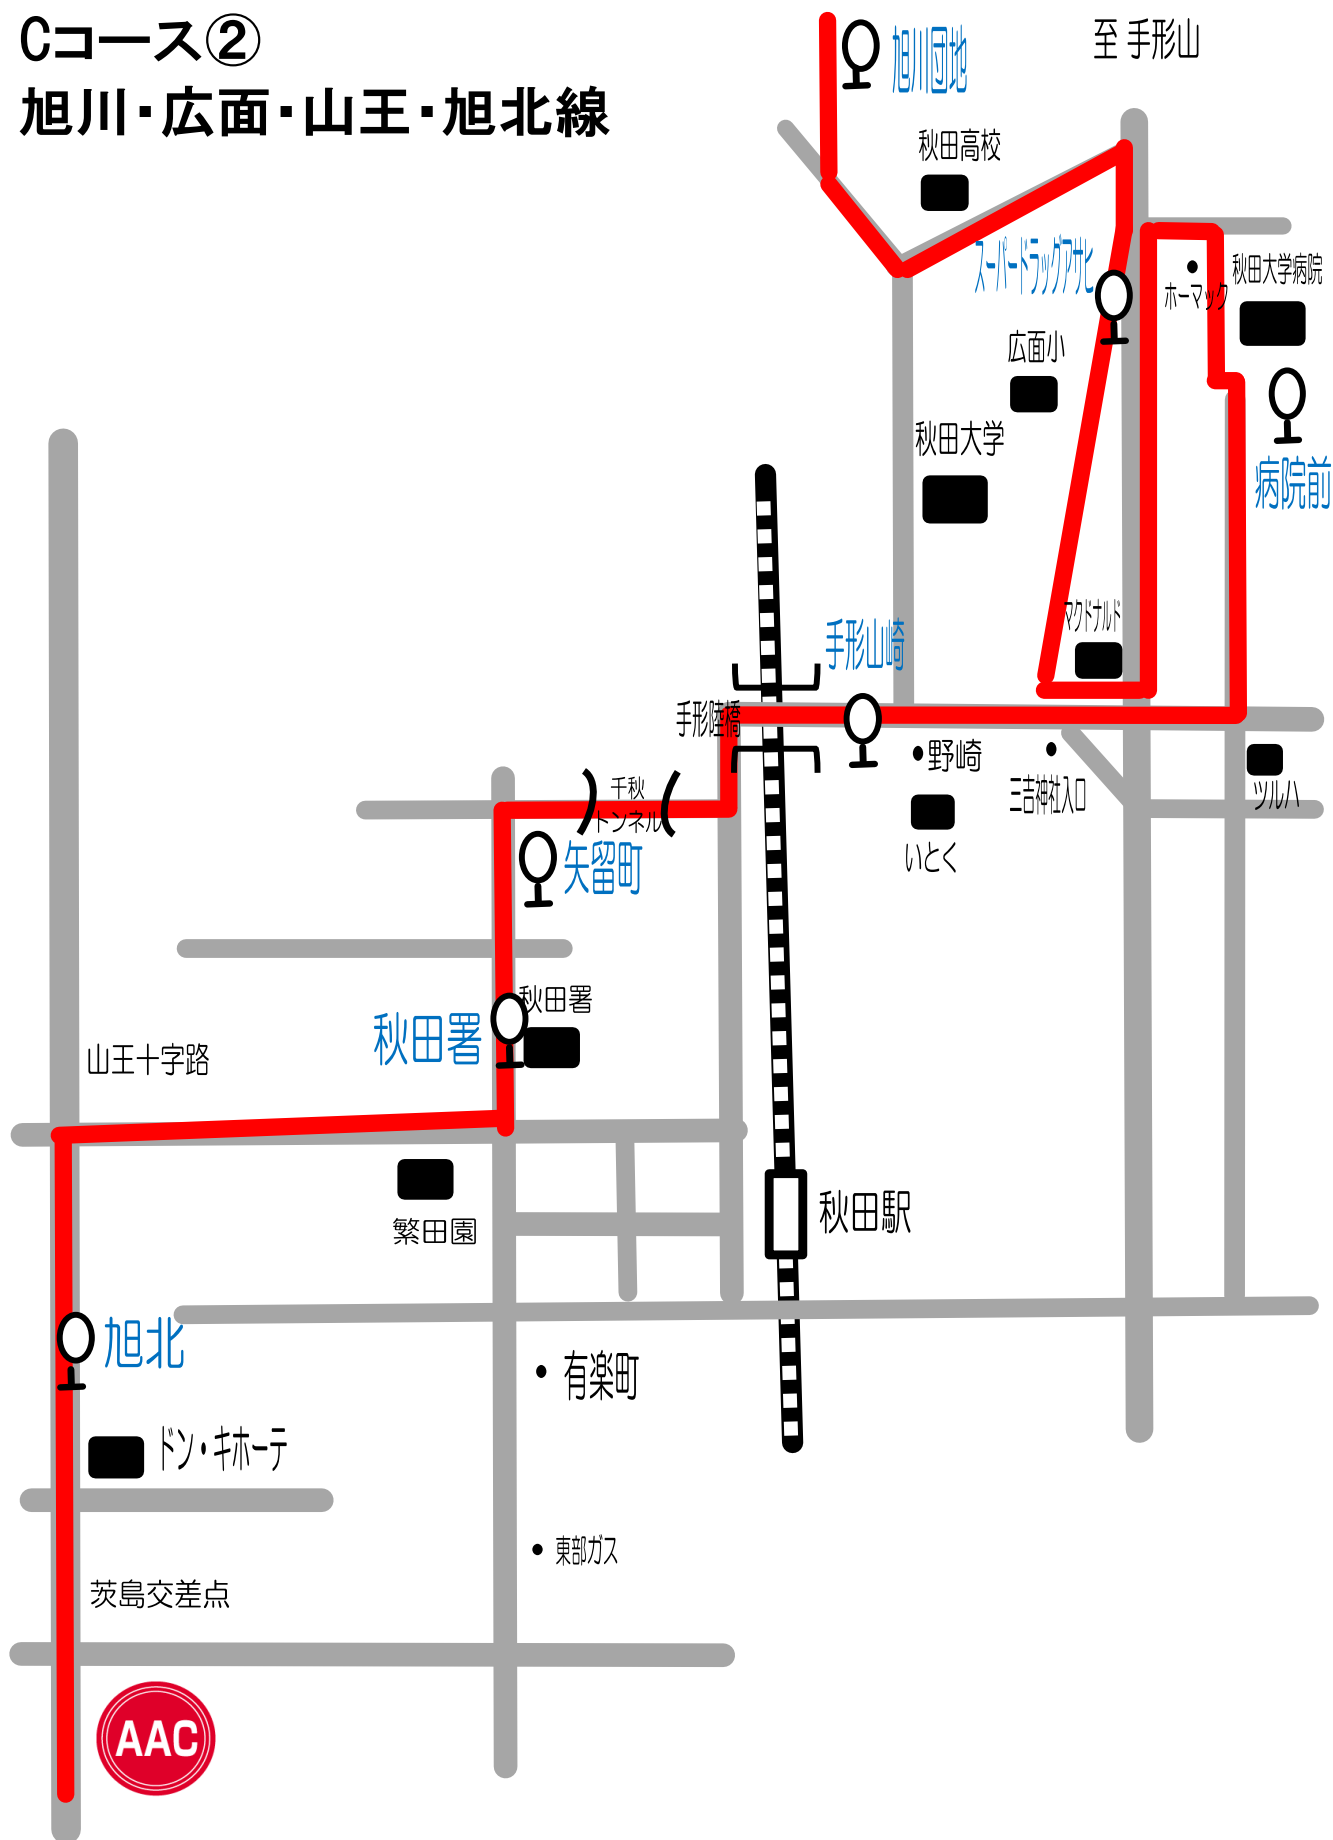

Cコース②

旭川・広面・山王・旭北線

短期教室時間	旭川団地	ドラッグアサヒ	病院前	手形山崎	矢留町	秋田署	旭北	AAC	AAC発
14:00~15:00	13:05	13:13	13:16	13:23	13:28	13:29	13:35	13:45	15:10