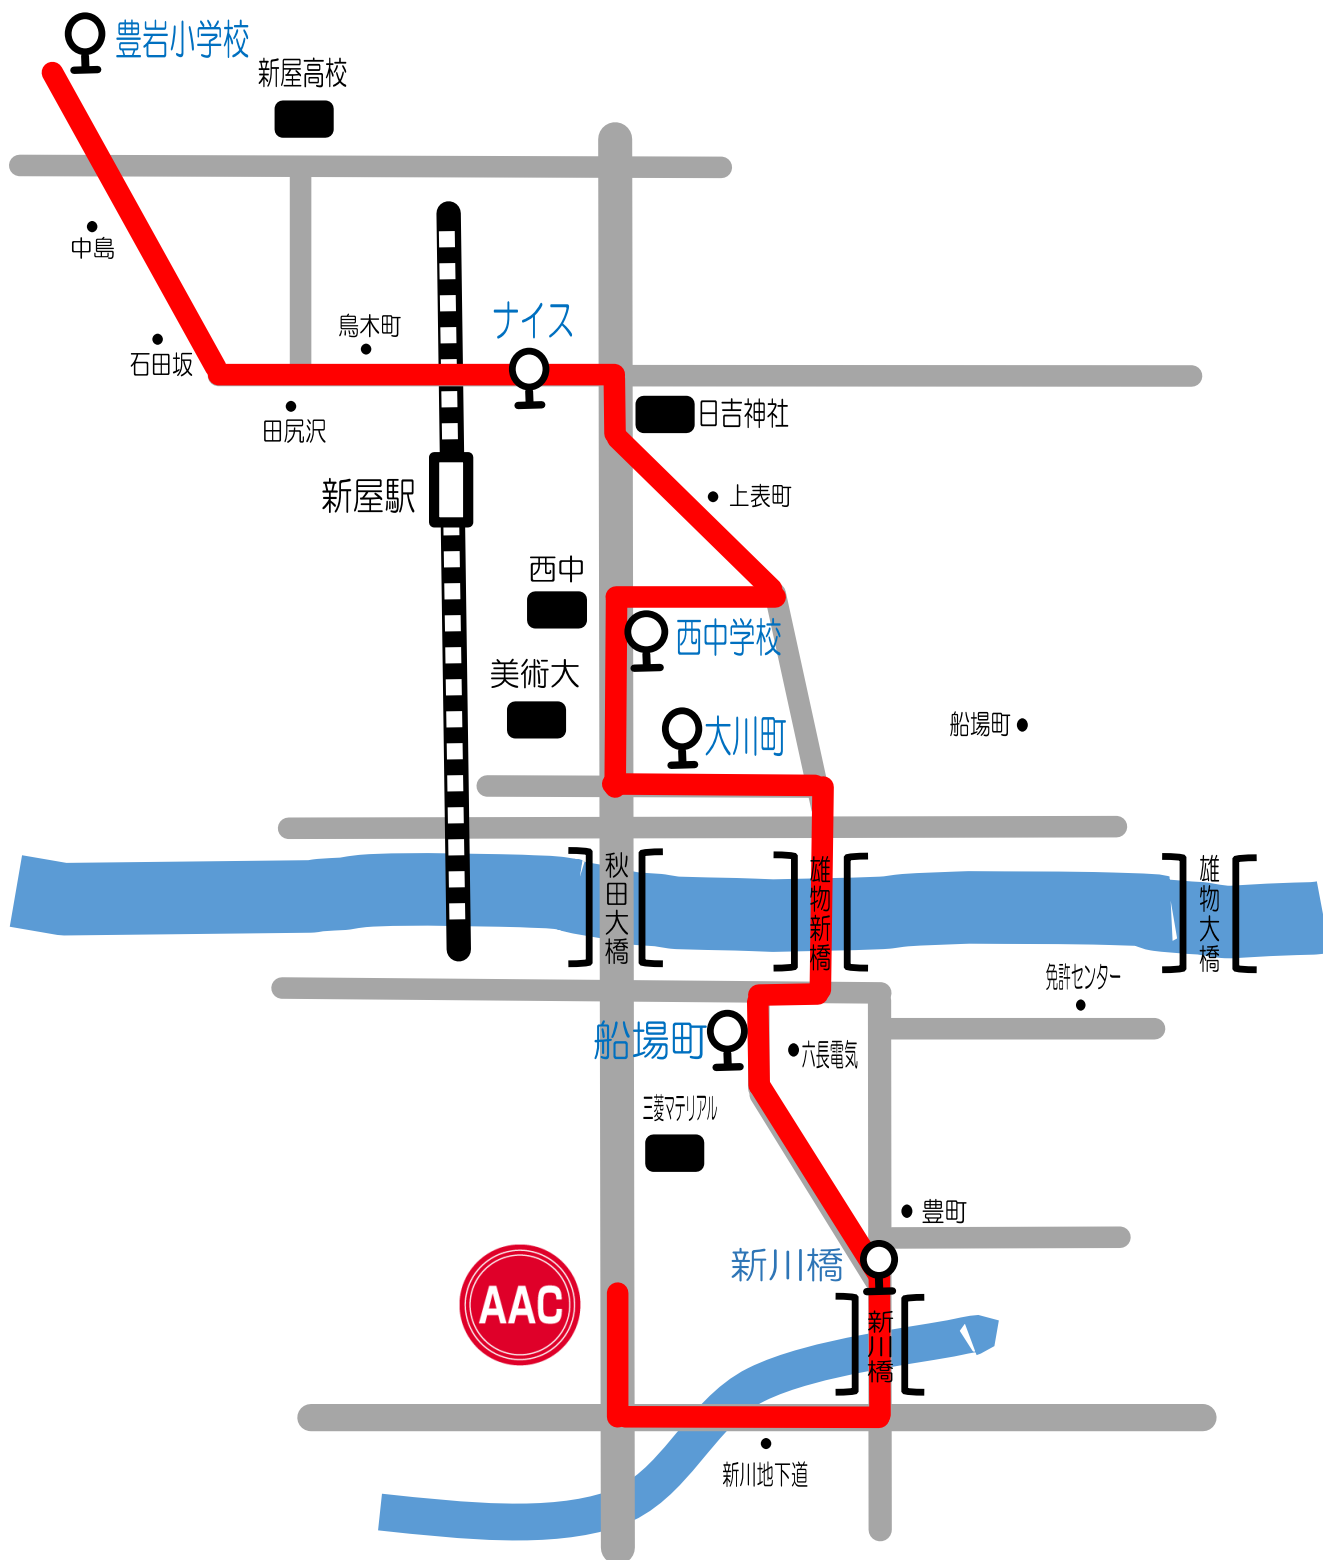

金曜日④

豊岩・新屋・割山線

スクール時間	豊岩小学校	ナイス	西中学校	大川町	船場町	新川橋	AAC	AAC発
16:10~17:10	15:24	15:35	15:39	15:41	15:44	15:48	15:55	17:20

祝日スクール時間	豊岩小学校	ナイス	西中学校	大川町	船場町	新川橋	AAC	AAC発
10:50~11:50	9:54	10:05	10:09	10:11	10:14	10:18	10:30	12:10