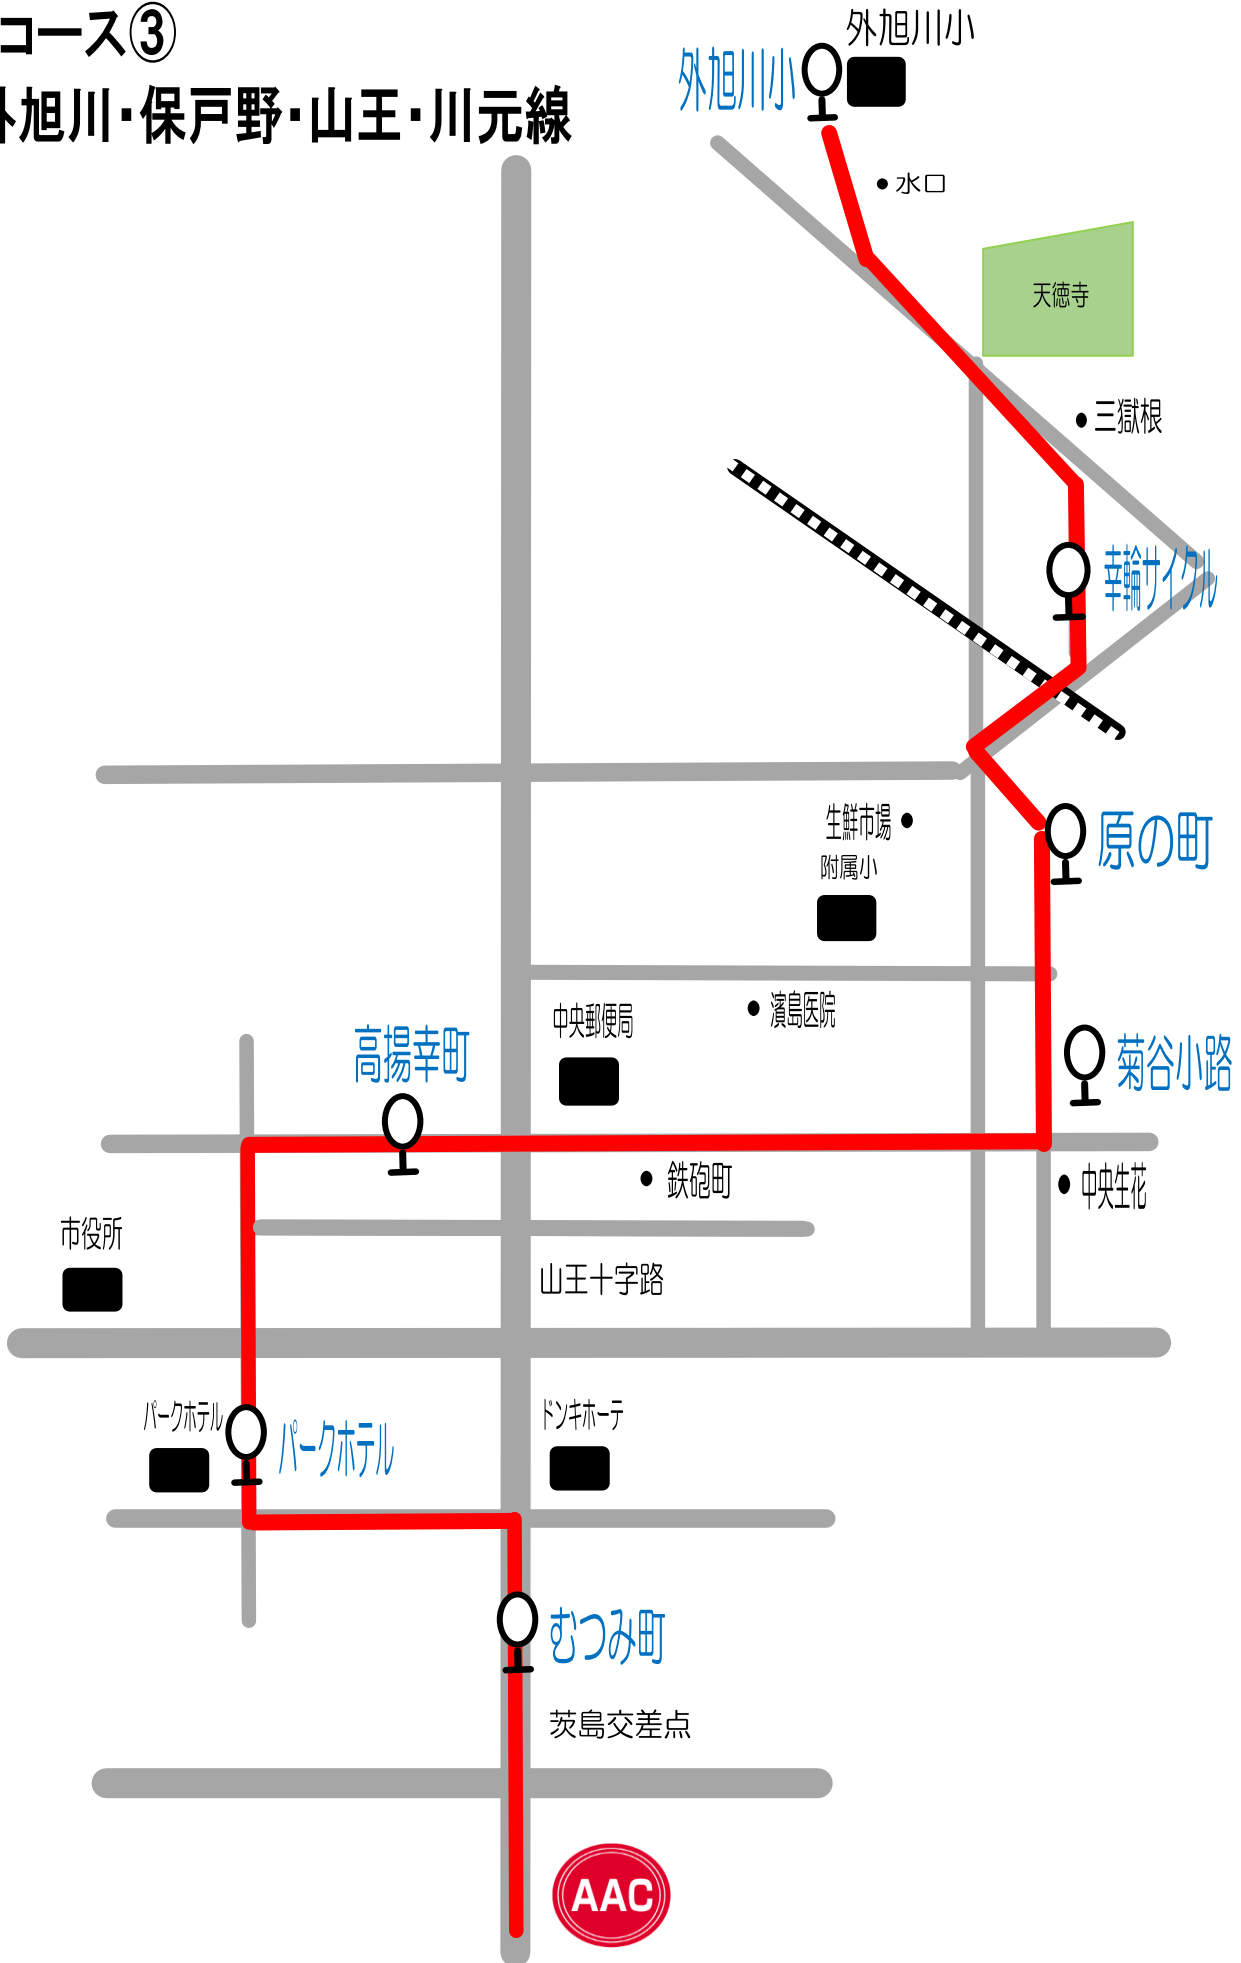

# Dコース③

## 外旭川・保戸野・山王・川元線

短期教室時間	外旭川小	幸輪サイクル	原の町	菊谷小路	高陽幸町	パークホテル	むつみ町	AAC	AAC発
9:00~10:00	8:20	8:25	8:28	8:29	8:33	8:35	8:38	8:45	10:15