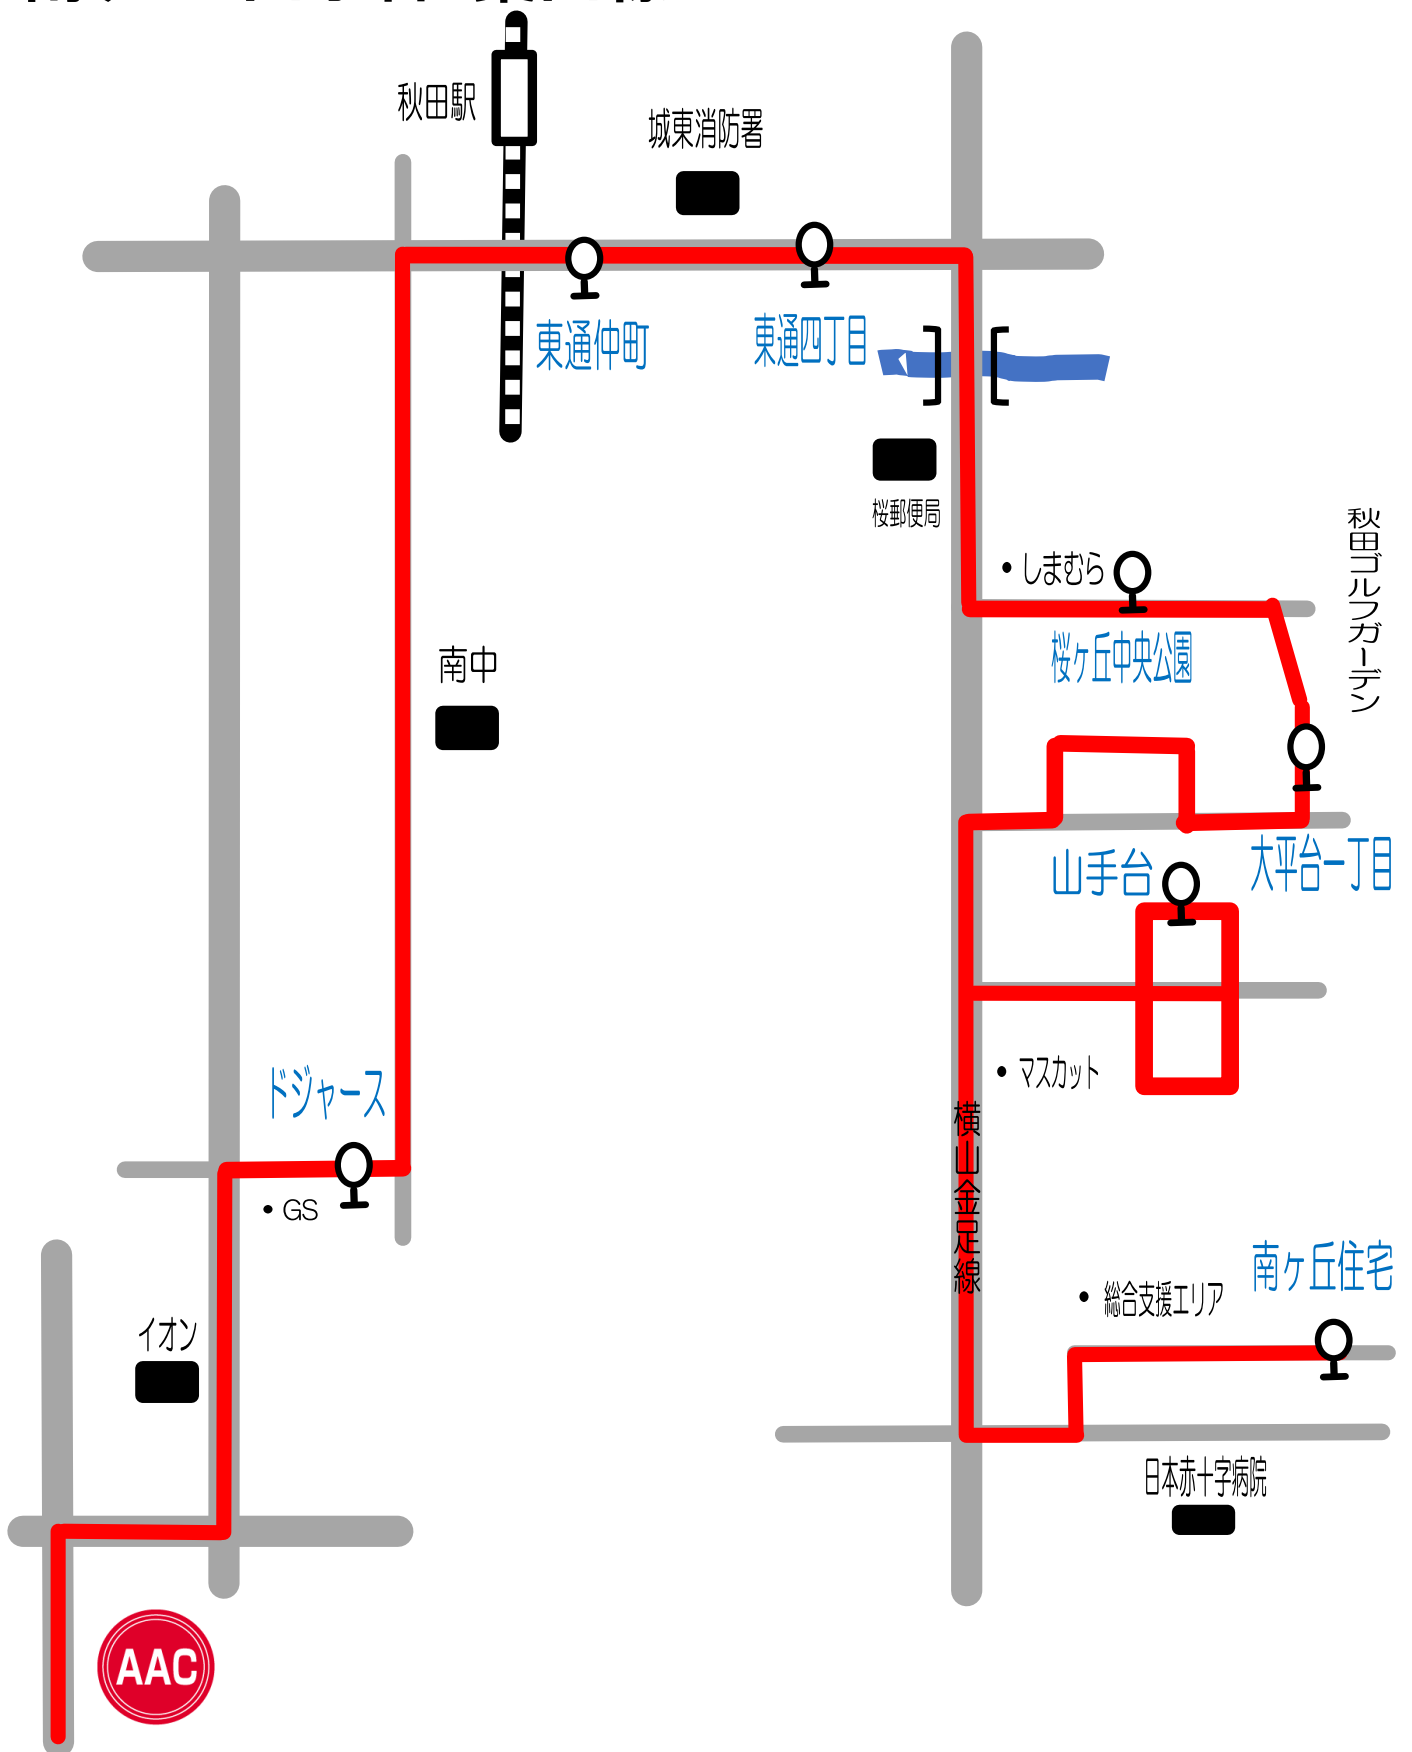

# Bコース④

## 南ヶ丘・山手台・築山線

短期教室時間	南ヶ丘住宅	山手台	大平台一丁目	桜ヶ丘中央公園	東通四丁目	東通仲町	ドジャース	AAC	AAC発
10:30~11:30	9:40	9:46	9:52	9:54	9:58	10:00	10:05	10:15	11:40