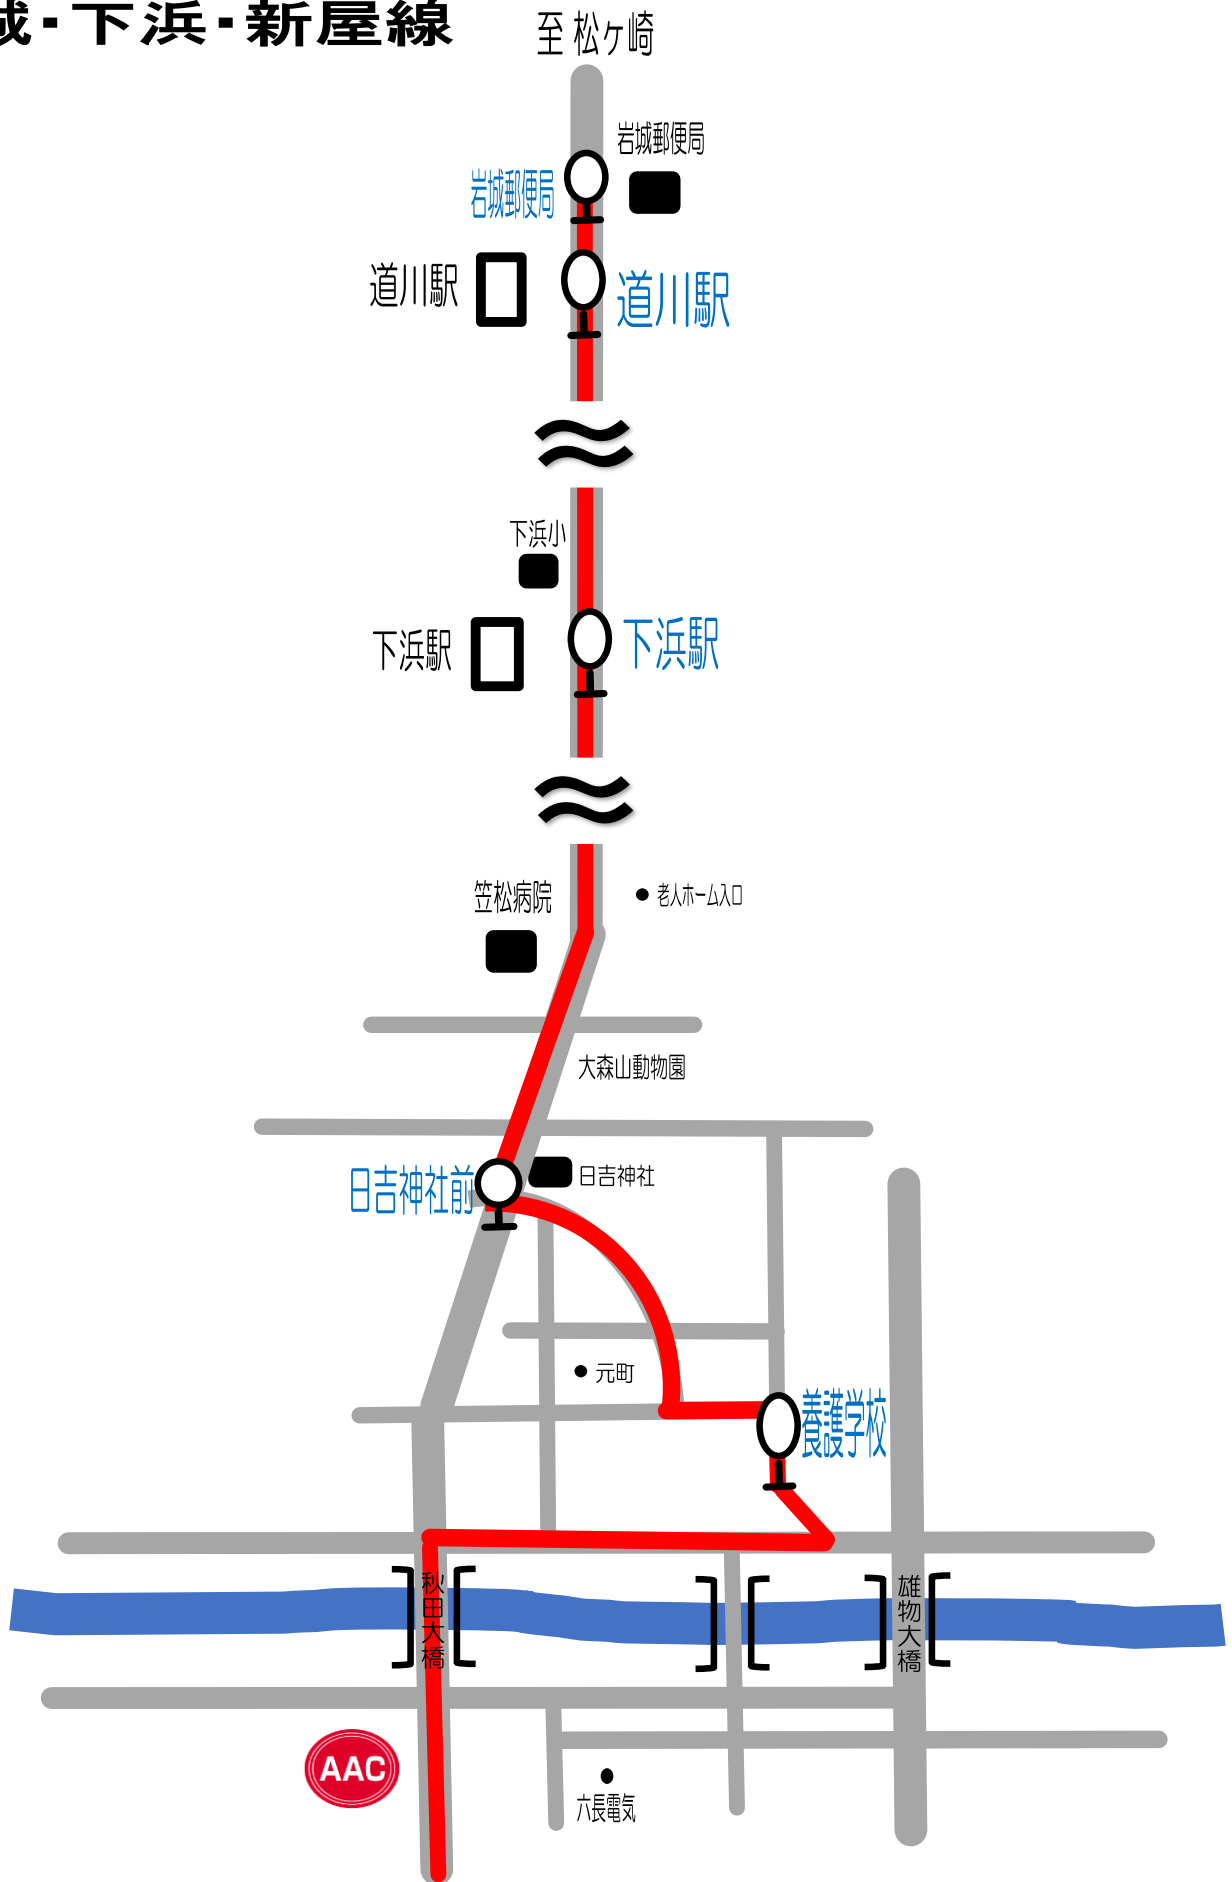

コース④

岩城・下浜・新屋線

短期教室時間	岩城郵便局	道川駅	下浜駅	日吉神社前	養護学校	AAC	AAC発
10:30~11:30	9:44	9:45	9:52	10:01	10:05	10:15	11:40