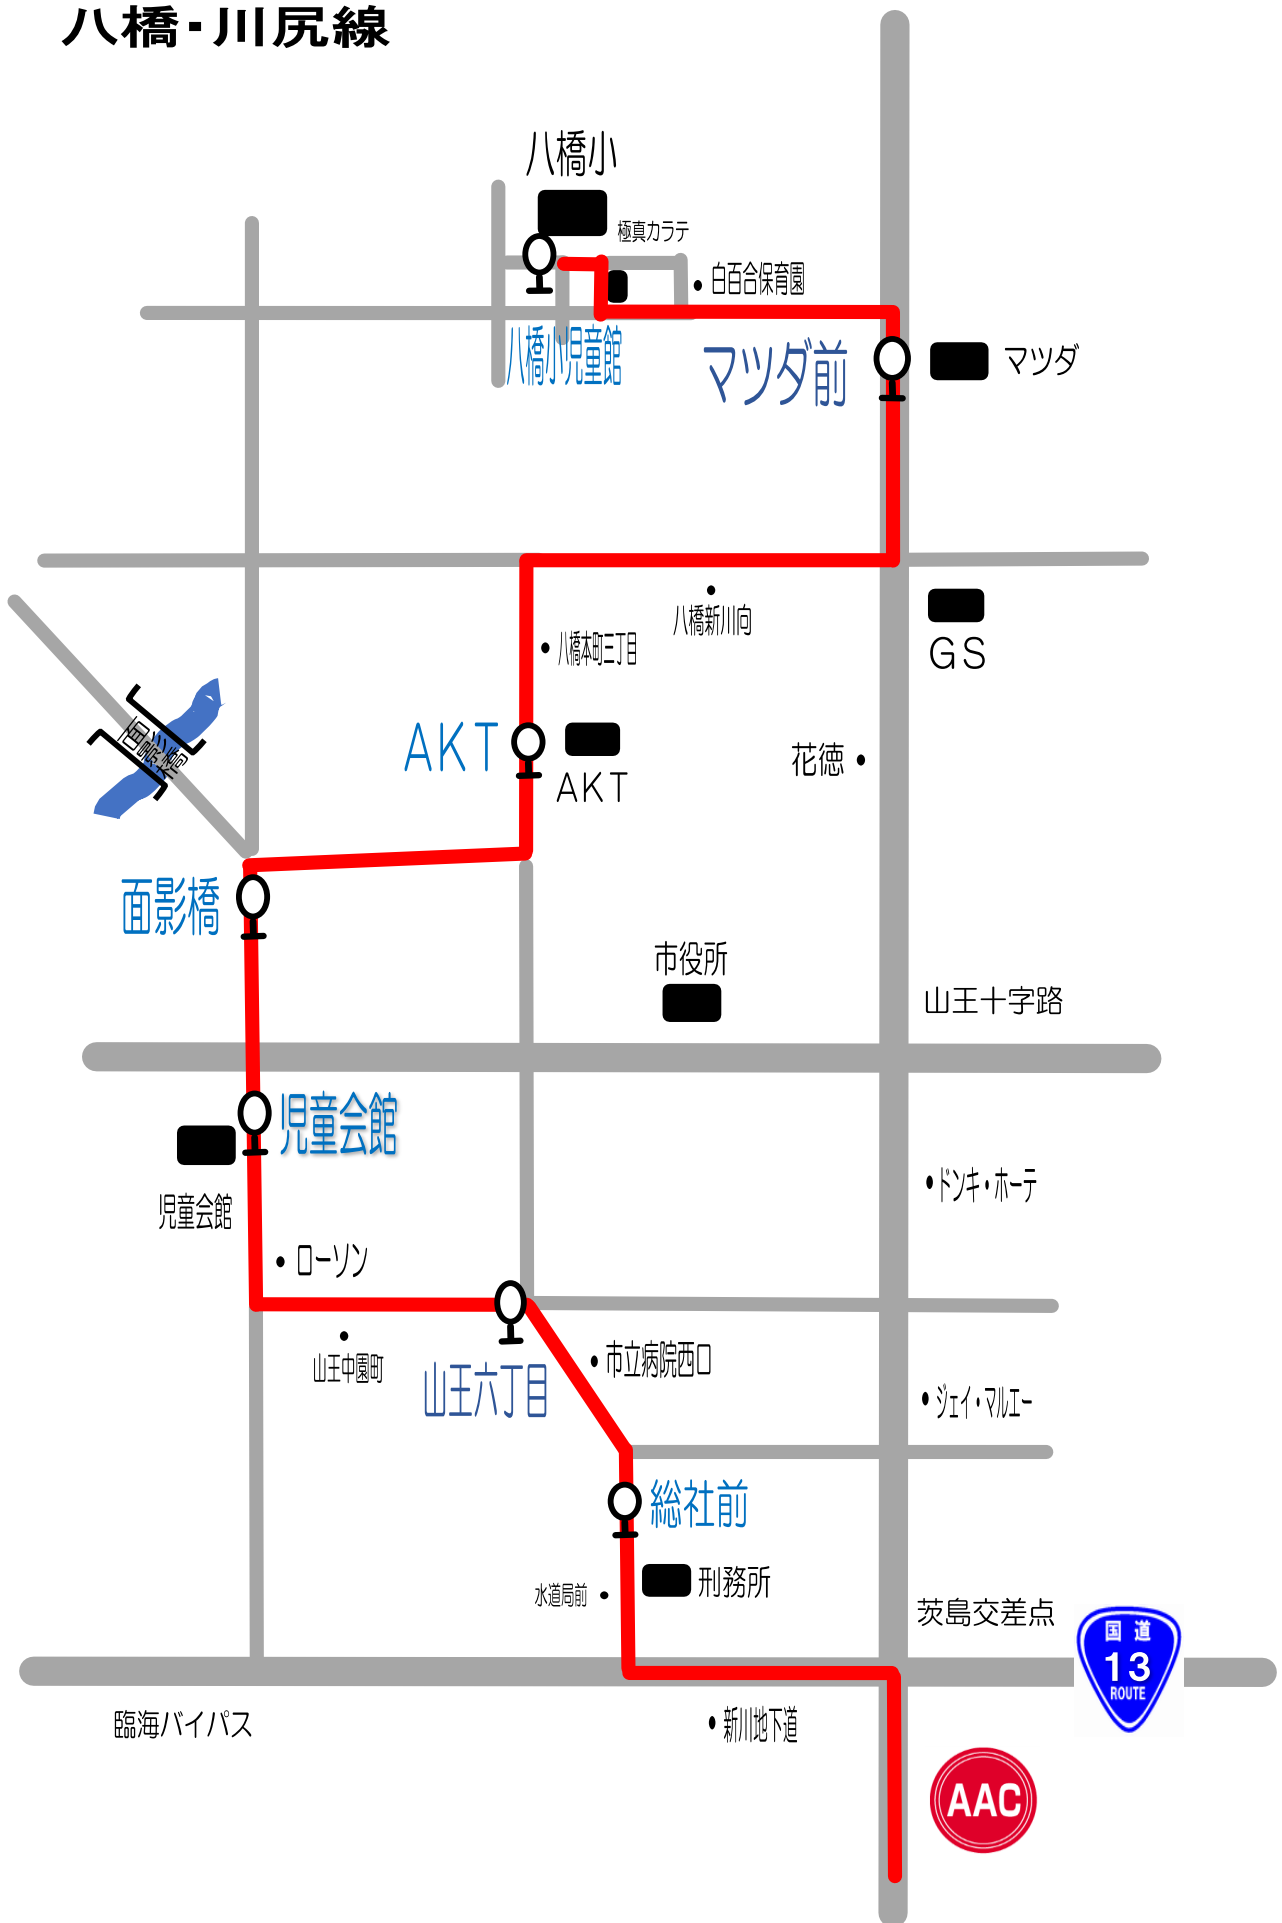

Eコース④ 八橋・川尻線

至土崎

短期教室時間	八橋小児童館	マツダ前	AKT	面影橋	児童会館	山王六丁目	総社前	AAC	AAC発
10:30~11:30	9:45	9:48	9:51	9:53	9:55	9:57	10:00	10:15	11:40